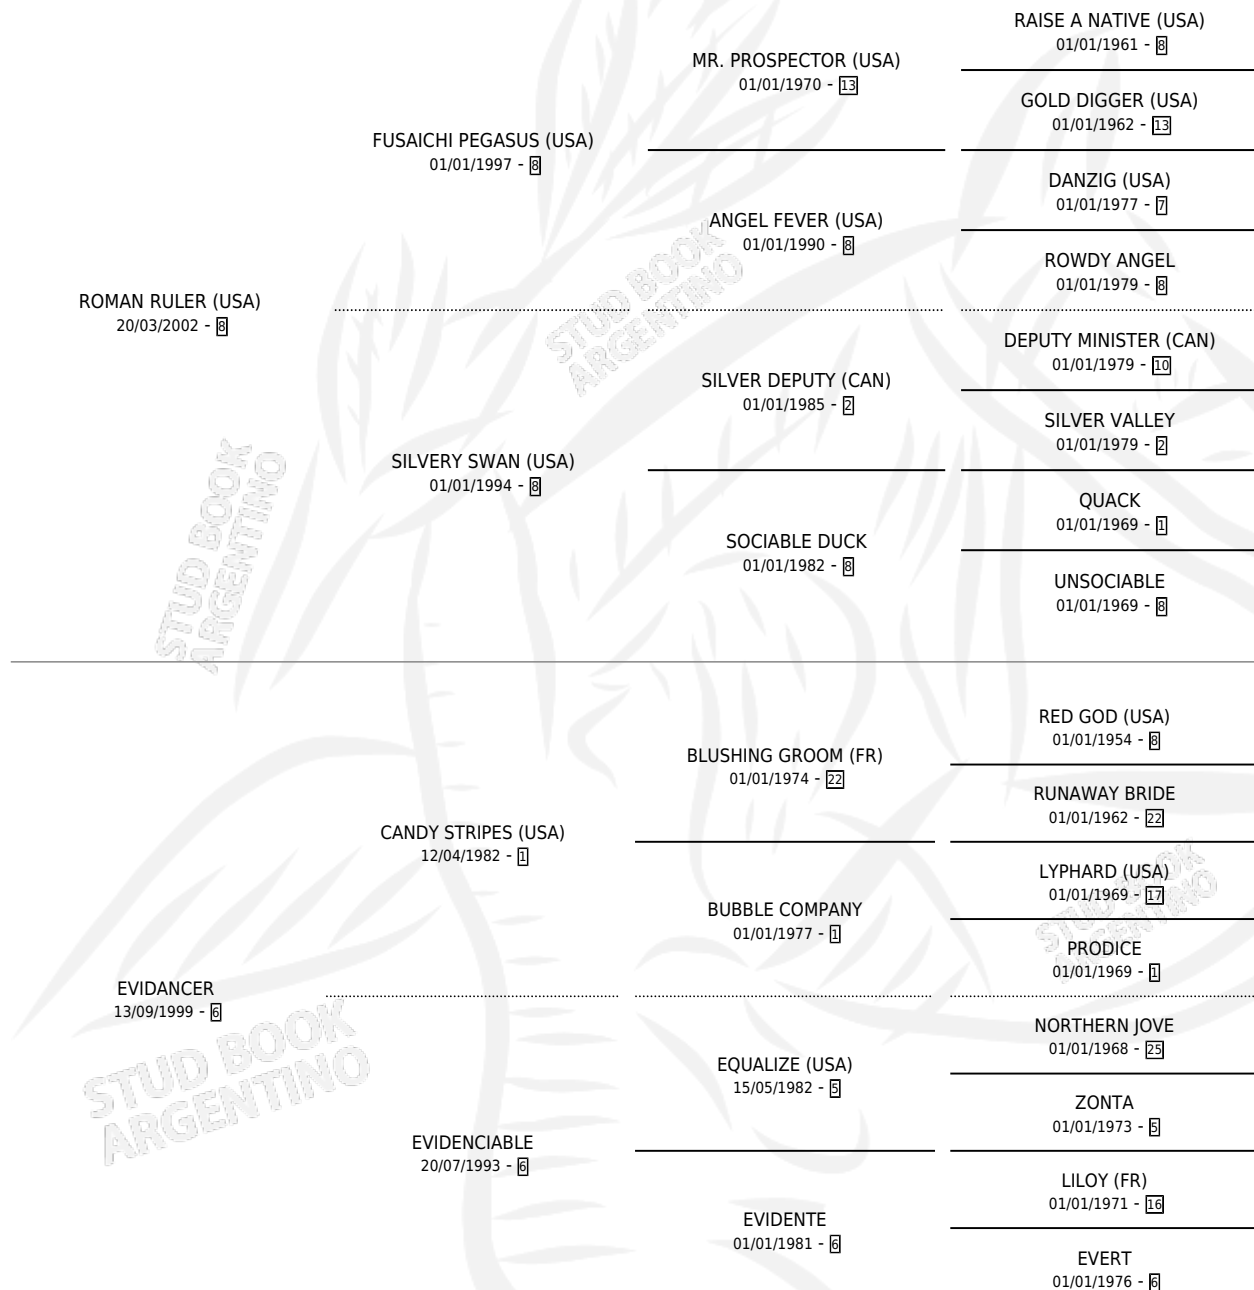

EVIDANCE RULER

por ROMAN RULER (USA) y EVIDANCER por CANDY STRIPES (USA)

Argentina · Hembra · Alazan · SP · 25/10/2016
Familia 6-f · Volumen 42

ESTADO

| | |
|------------------------------|---|
| TIPIFICACIÓN SANGUÍNEA | X |
| TIPIFICACIÓN POR ADN | ✓ |
| PASAPORTE | ✓ |
| IDENTIFICACIÓN POR MICROCHIP | ✓ |
| REPRODUCTOR | ✓ |

Lugar de nacimiento: Abolengo
Criador: Abolengo

~

HIJOS

| | MACHOS | HEMBRAS |
|-----------------|--------|---------|
| 4 NACIERON | 1 | 3 |
| SIN ACTUACIONES | | |

PEDIGREE

CAMPAÑA

Solo carreras oficiales de Argentina