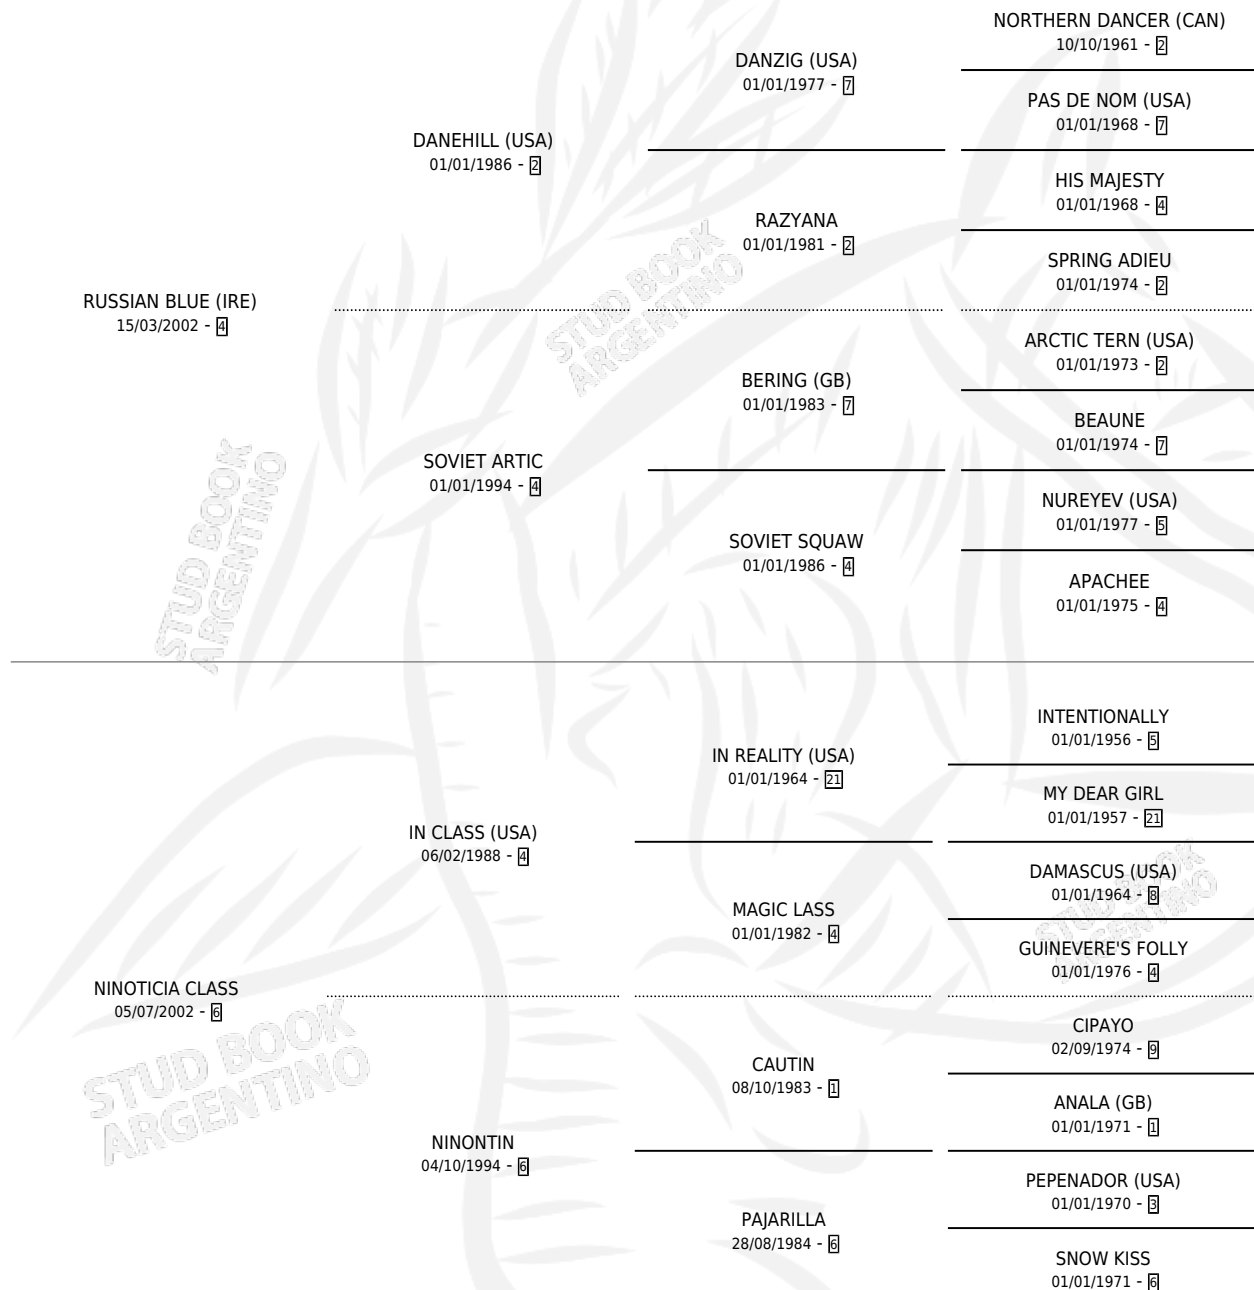

BLUE CLASS

por **RUSSIAN BLUE (IRE)** y **NINOTICIA CLASS** por **IN CLASS (USA)**

Argentina · Macho · Zaino · SP · 10/09/2016
Familia 6-f · Volumen 42

ESTADO

TIPIFICACIÓN SANGUÍNEA	X
TIPIFICACIÓN POR ADN	X
PASAPORTE	X
IDENTIFICACIÓN POR MICROCHIP	✓
REPRODUCTOR	X

Lugar de nacimiento: El Chichino

Criador: El Chichino

PEDIGREE

BLUE CLASS

Datos oficiales del Stud Book Argentino

Documento generado el 28/04/2026

studbook.org.ar