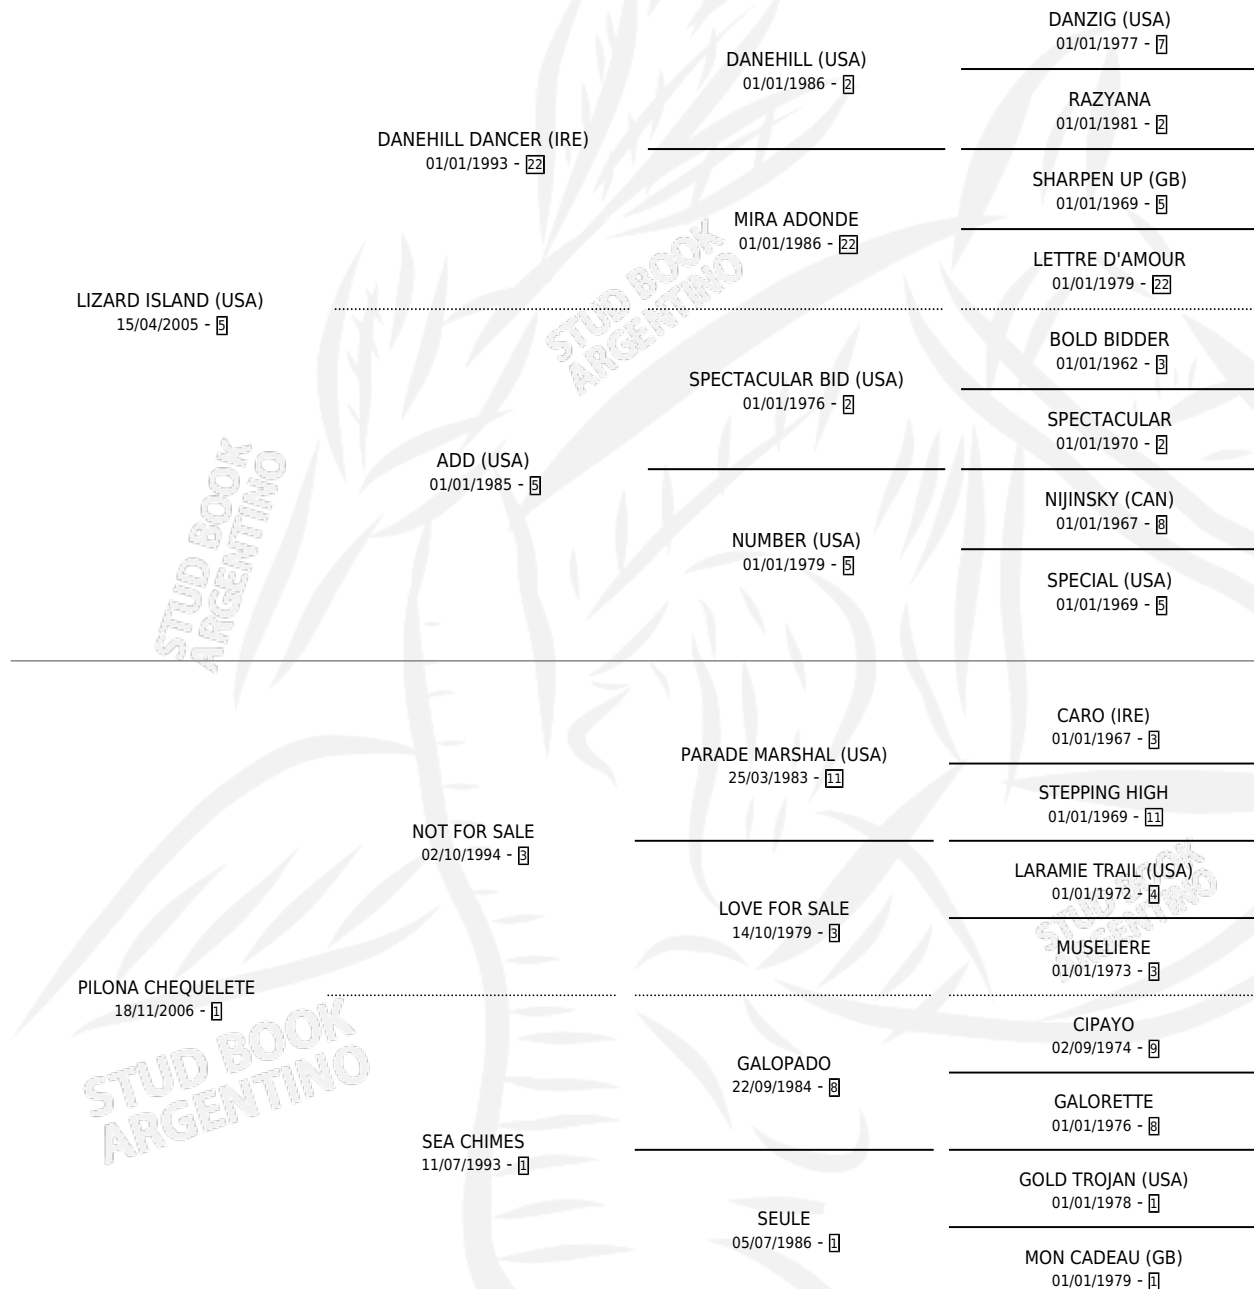

ZORRITA ISLAND

por LIZARD ISLAND (USA) y PILONA CHEQUELETE por
NOT FOR SALE

Argentina · Hembra · Alazan · SP · 04/11/2016
Familia 1 · Volumen 42

ESTADO

TIPIFICACIÓN SANGUÍNEA	X
TIPIFICACIÓN POR ADN	✓
PASAPORTE	✓
IDENTIFICACIÓN POR MICROCHIP	✓
REPRODUCTOR	X

Lugar de nacimiento: Abolengo
Criador: Ratto Rodolfo Miguel

PEDIGREE

CAMPAÑA

Solo carreras oficiales de Argentina

POR EDAD

EDAD	CC	1°	2°	3°	4°	5°	NP	CLC	CLG	CLCG1	CLGG1	IMPORTE	GANANCIA / CC
4 AÑOS	7	0	0	1	0	3	3	0	0	0	0	\$36,220	\$5,174
5 AÑOS	7	0	2	0	0	1	4	0	0	0	0	\$133,100	\$19,014
TOTALES	14	0	2	1	0	4	7	0	0	0	0	\$169,320	\$12,094
%		0.0%	14.3%	7.1%	0.0%	28.6%	50.0%	0.0%	0.0%	0.0%	0.0%		