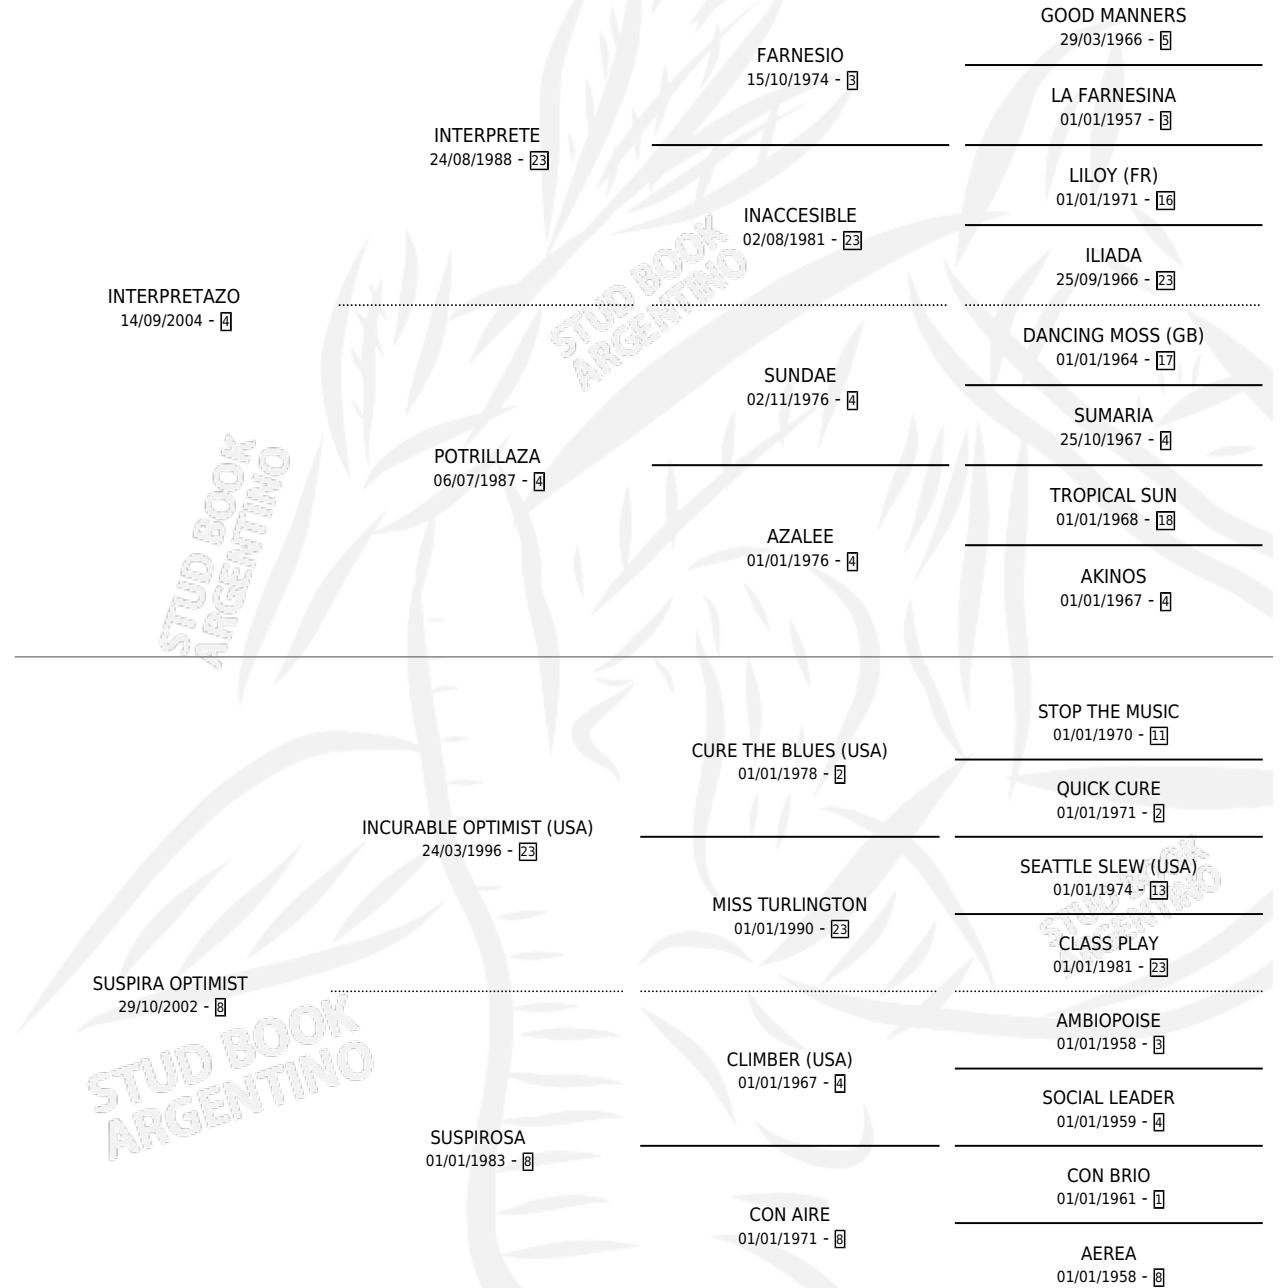

SUSPIRO TARDIO

por INTERPRETAZO y SUSPIRA OPTIMIST por INCURABLE OPTIMIST (USA)

Argentina · Macho · Alazan · SP · 08/11/2016
Familia 8-g · Volumen 42

ESTADO

| | |
|------------------------------|---|
| TIPIFICACIÓN SANGUÍNEA | X |
| TIPIFICACIÓN POR ADN | X |
| PASAPORTE | X |
| IDENTIFICACIÓN POR MICROCHIP | X |
| REPRODUCTOR | X |

Lugar de nacimiento: Arco Iris
Criador: Manzione Juan Antonio

PEDIGREE

SUSPIRO TARDIO

Datos oficiales del Stud Book Argentino

Documento generado el 10/05/2026

studbook.org.ar