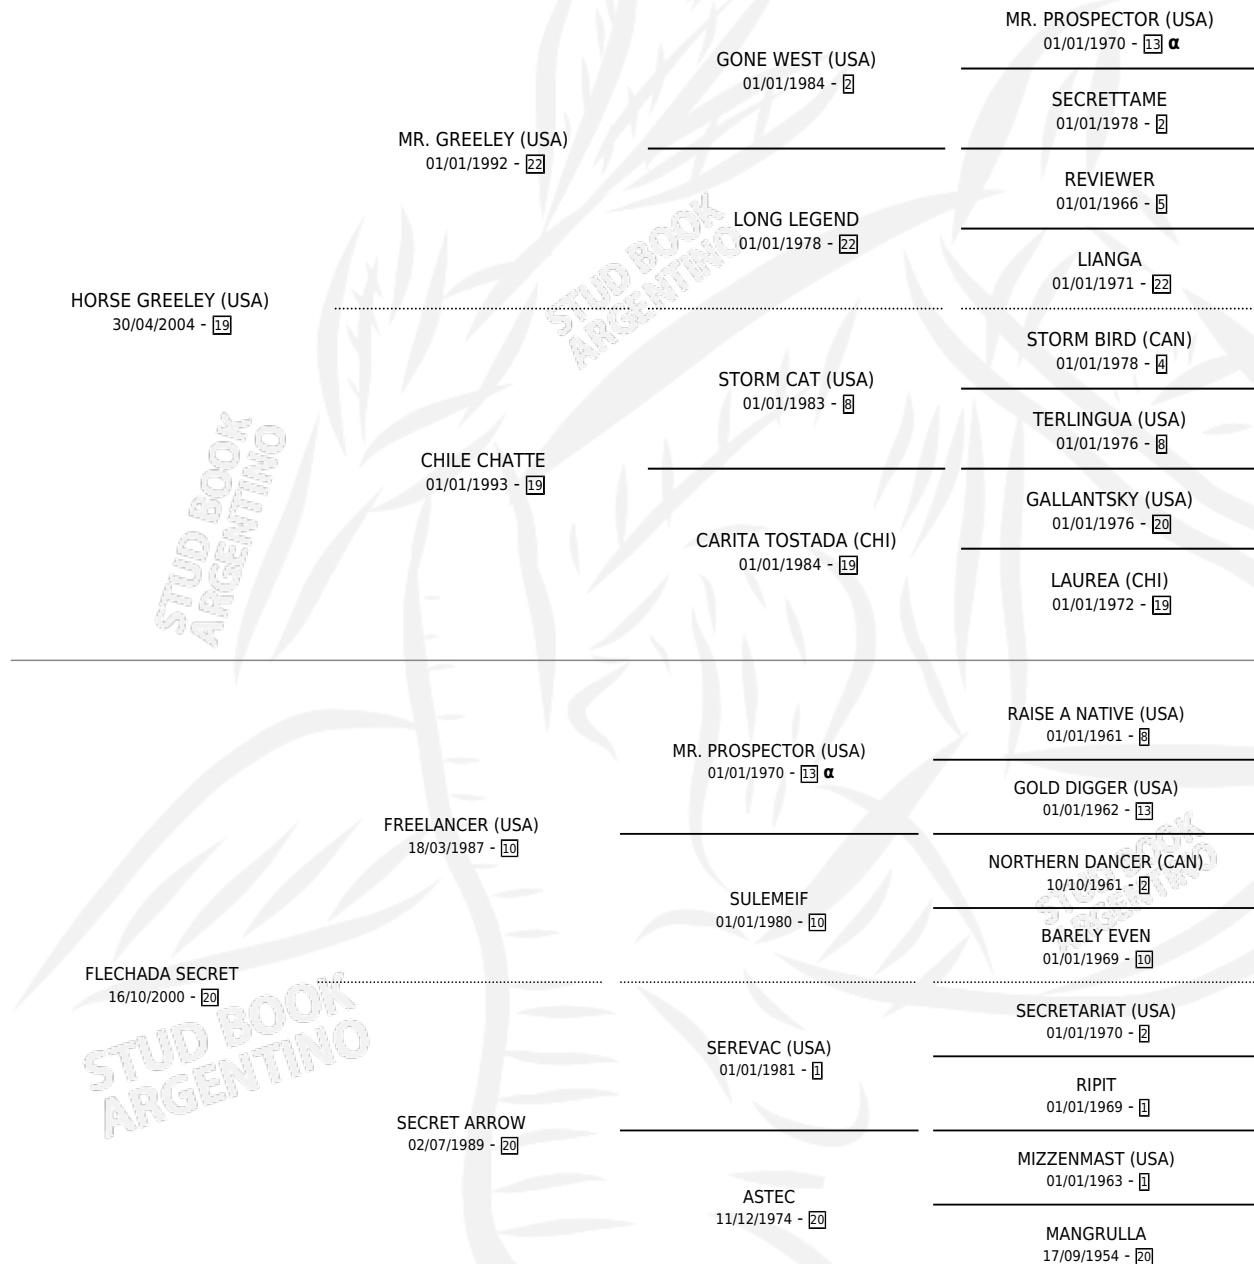

HUNT AND FISH

por **HORSE GREELEY (USA)** y **FLECHADA SECRET** por **FREELANCER (USA)**

Argentina · Macho · Alazan · SP · 20/10/2016
Familia 20 · Volumen 42

ESTADO

TIPIFICACIÓN SANGUÍNEA	X
TIPIFICACIÓN POR ADN	✓
PASAPORTE	✓
IDENTIFICACIÓN POR MICROCHIP	✓
REPRODUCTOR	X

Lugar de nacimiento: Esece
Criador: Haras Bloodhorse S.A.

PEDIGREE

INBREEDING : α

CAMPAÑA

Solo carreras oficiales de Argentina

POR EDAD

EDAD	CC	1°	2°	3°	4°	5°	NP	CLC	CLG	CLCG1	CLGG1	IMPORTE	GANANCIA / CC
4 AÑOS	1	0	0	0	0	0	1	0	0	0	0	\$0	\$0
TOTALES	1	0	0	0	0	0	1	0	0	0	0	\$0	\$0
%		0.0%	0.0%	0.0%	0.0%	0.0%	100%	0.0%	0.0%	0.0%	0.0%		