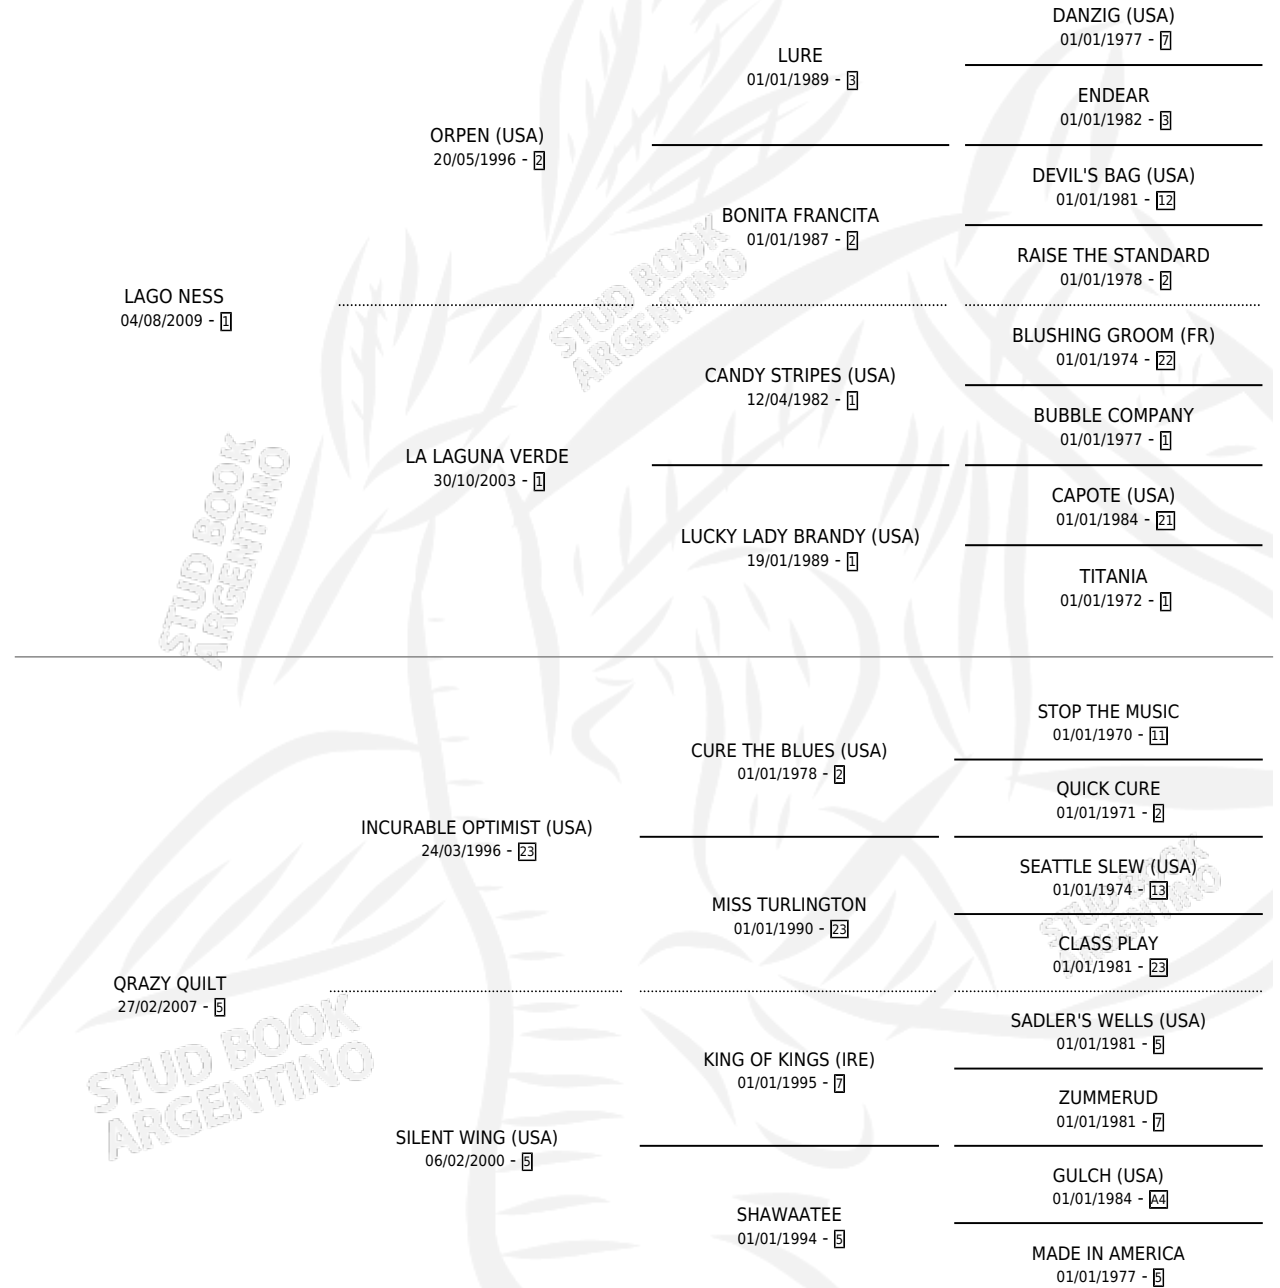

CRAZY DEL LAGO

por LAGO NESS y QRAZY QUILT por INCURABLE OPTIMIST (USA)

Argentina · Hembra · Zaino · SP · 09/10/2016
Familia 5-g · Volumen 42

ESTADO

TIPIFICACIÓN SANGUÍNEA	X
TIPIFICACIÓN POR ADN	✓
PASAPORTE	✓
IDENTIFICACIÓN POR MICROCHIP	✓
REPRODUCTOR	X

Lugar de nacimiento: El Cardenal
Criador: Costancio Alfredo Francisco

PEDIGREE

CAMPAÑA

Solo carreras oficiales de Argentina

POR EDAD

EDAD	CC	1°	2°	3°	4°	5°	NP	CLC	CLG	CLCG1	CLGG1	IMPORTE	GANANCIA / CC
2 AÑOS	3	0	0	0	0	1	2	0	0	0	0	\$6,500	\$2,167
3 AÑOS	3	0	0	0	0	0	3	0	0	0	0	\$0	\$0
4 AÑOS	1	0	0	0	0	0	1	0	0	0	0	\$0	\$0
5 AÑOS	2	0	0	0	1	0	1	0	0	0	0	\$17,300	\$8,650
TOTALES	9	0	0	0	1	1	7	0	0	0	0	\$23,800	\$2,644
%		0.0%	0.0%	0.0%	11.1%	11.1%	77.8%	0.0%	0.0%	0.0%	0.0%		