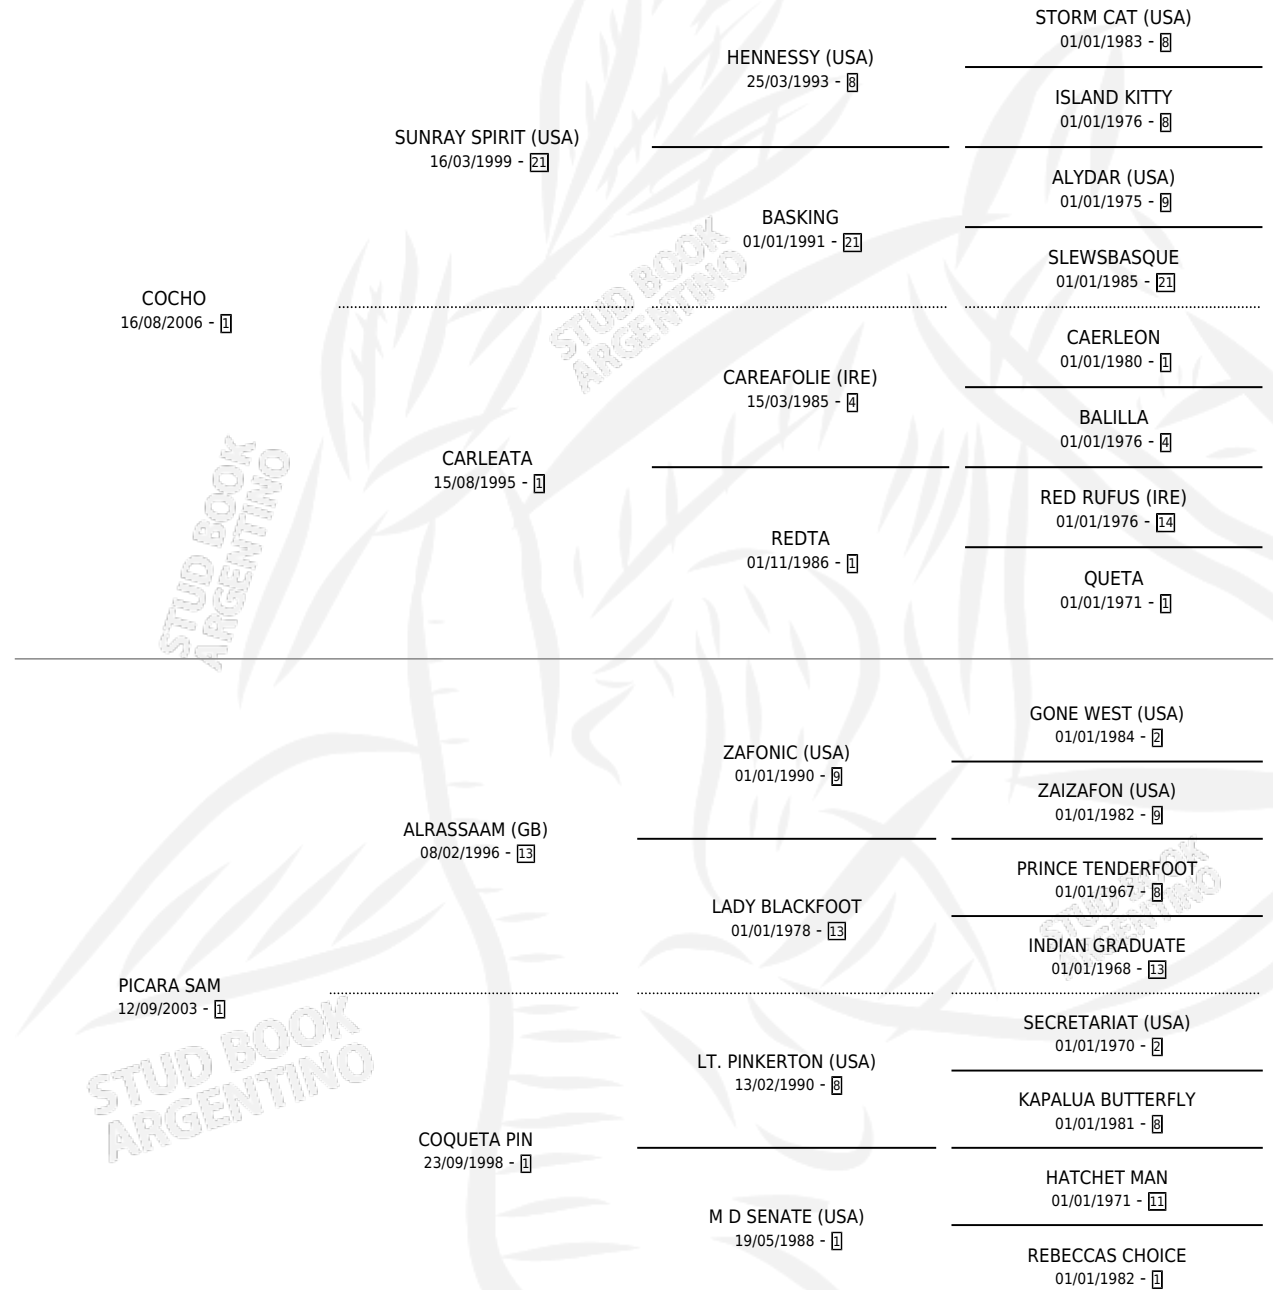

COCA PICARA

por COCHO y PICARA SAM por ALRASSAAM (GB)

Argentina · Hembra · Alazan · SP · 29/10/2016
Familia 1-w · Volumen 42

ESTADO

TIPIFICACIÓN SANGUÍNEA	X
TIPIFICACIÓN POR ADN	X
PASAPORTE	X
IDENTIFICACIÓN POR MICROCHIP	✓
REPRODUCTOR	X

Lugar de nacimiento: Santa Placida

Criador: Santa Placida

PEDIGREE

COCA PICARA

Datos oficiales del Stud Book Argentino

Documento generado el 03/05/2026

studbook.org.ar