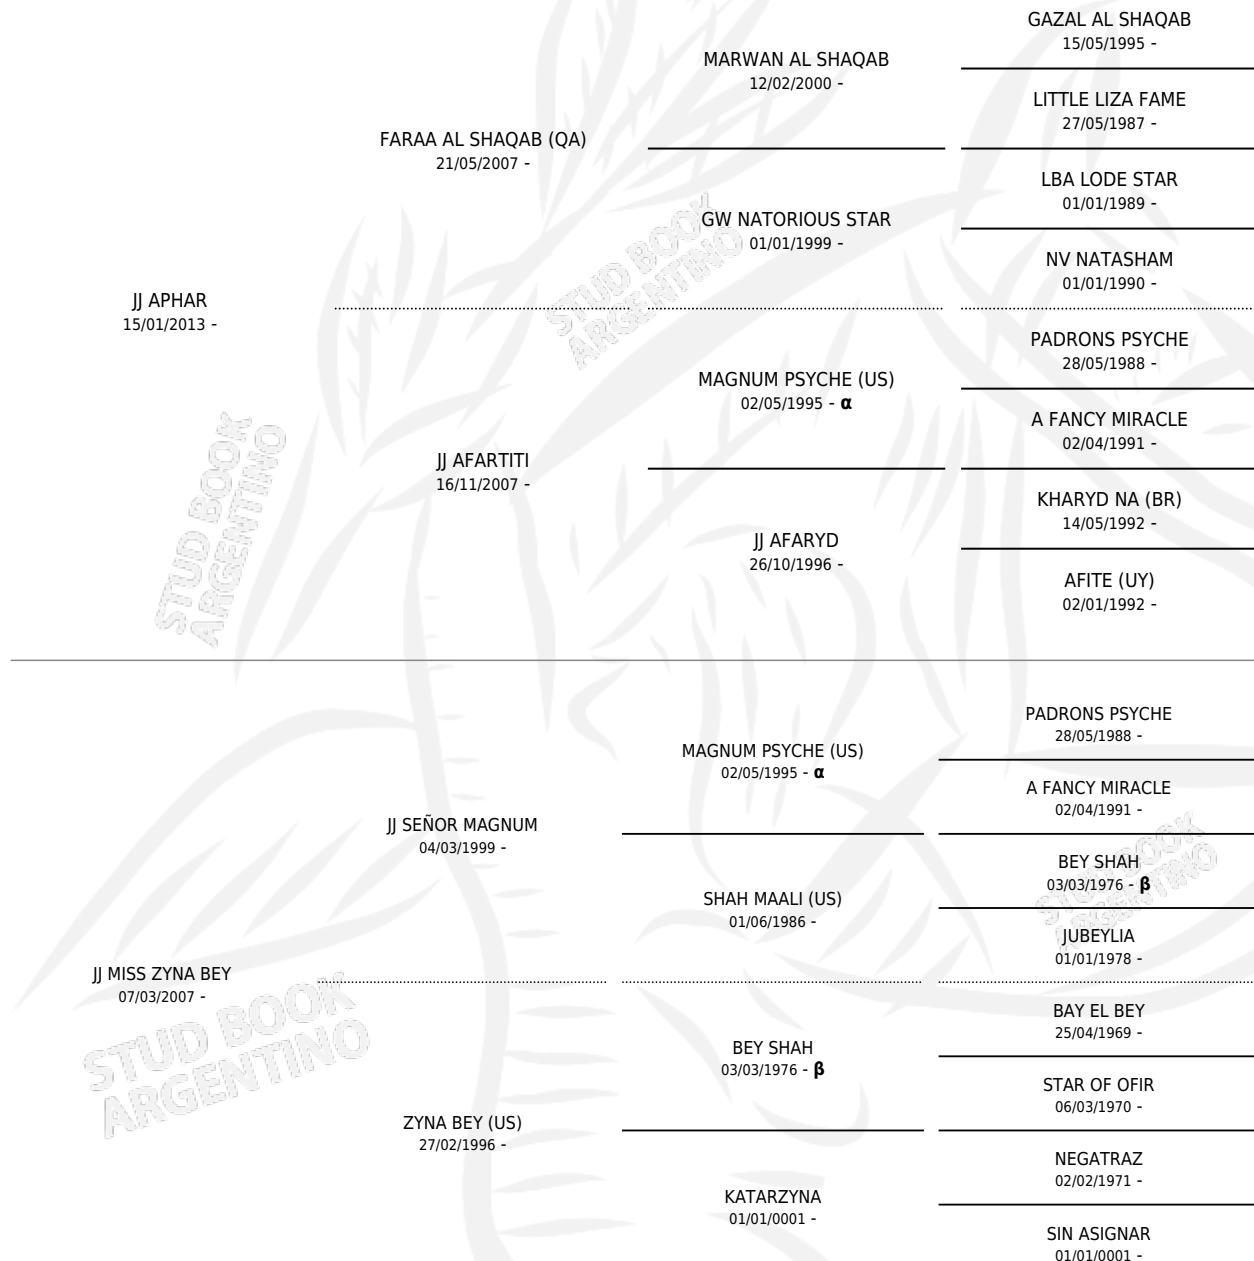

JJ APHA ZINNIA

por JJ APHAR y JJ MISS ZYNA BEY por JJ SEÑOR MAGNUM

Argentina · Hembra · Tordillo · AP · 24/10/2016
Familia · Volumen 42

ESTADO

TIPIFICACIÓN SANGUÍNEA	X
TIPIFICACIÓN POR ADN	X
PASAPORTE	X
IDENTIFICACIÓN POR MICROCHIP	X
REPRODUCTOR	X

Lugar de nacimiento: Mayed

Criador: Mayed

PEDIGREE

INBREEDING : α, β

JJ APHA ZINNIA

Datos oficiales del Stud Book Argentino

Documento generado el 21/05/2026

studbook.org.ar