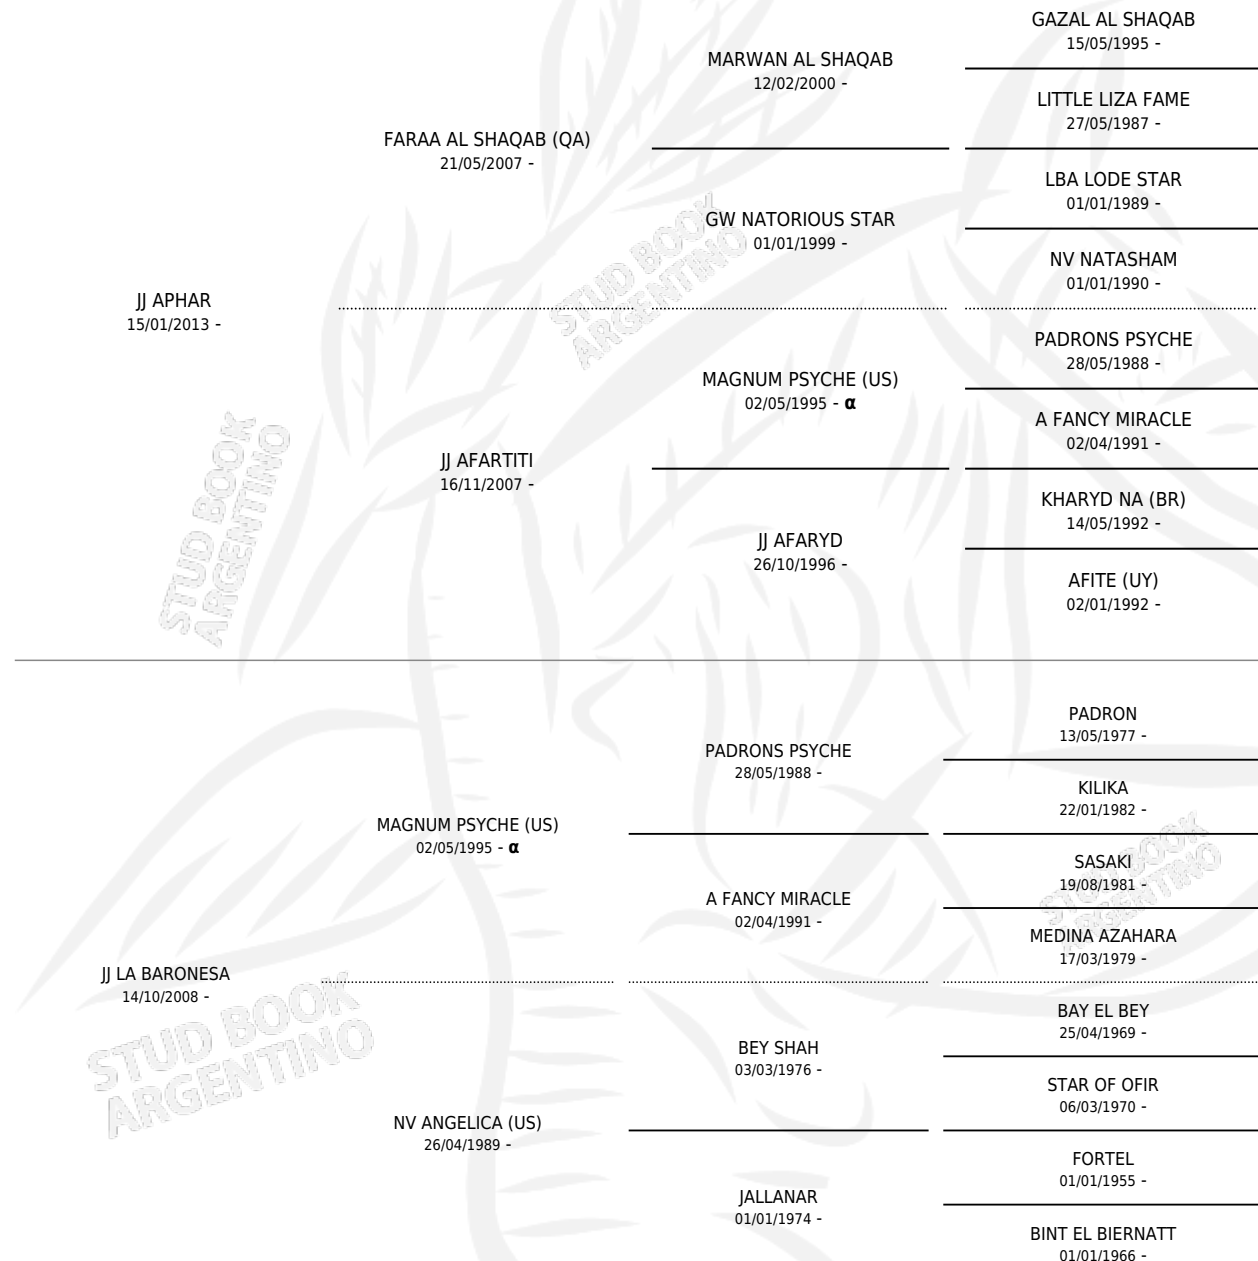

JJ APHA BARTON

por JJ APHAR y JJ LA BARONESA por MAGNUM PSYCHE (US)

Argentina · Macho · Tordillo · AP · 19/10/2016
Familia · Volumen 42

ESTADO

TIPIFICACIÓN SANGUÍNEA	X
TIPIFICACIÓN POR ADN	X
PASAPORTE	X
IDENTIFICACIÓN POR MICROCHIP	X
REPRODUCTOR	X

Lugar de nacimiento: Mayed
Criador: Mayed

PEDIGREE

INBREEDING : α

JJ APHA BARTON

Datos oficiales del Stud Book Argentino

Documento generado el 14/05/2026

studbook.org.ar