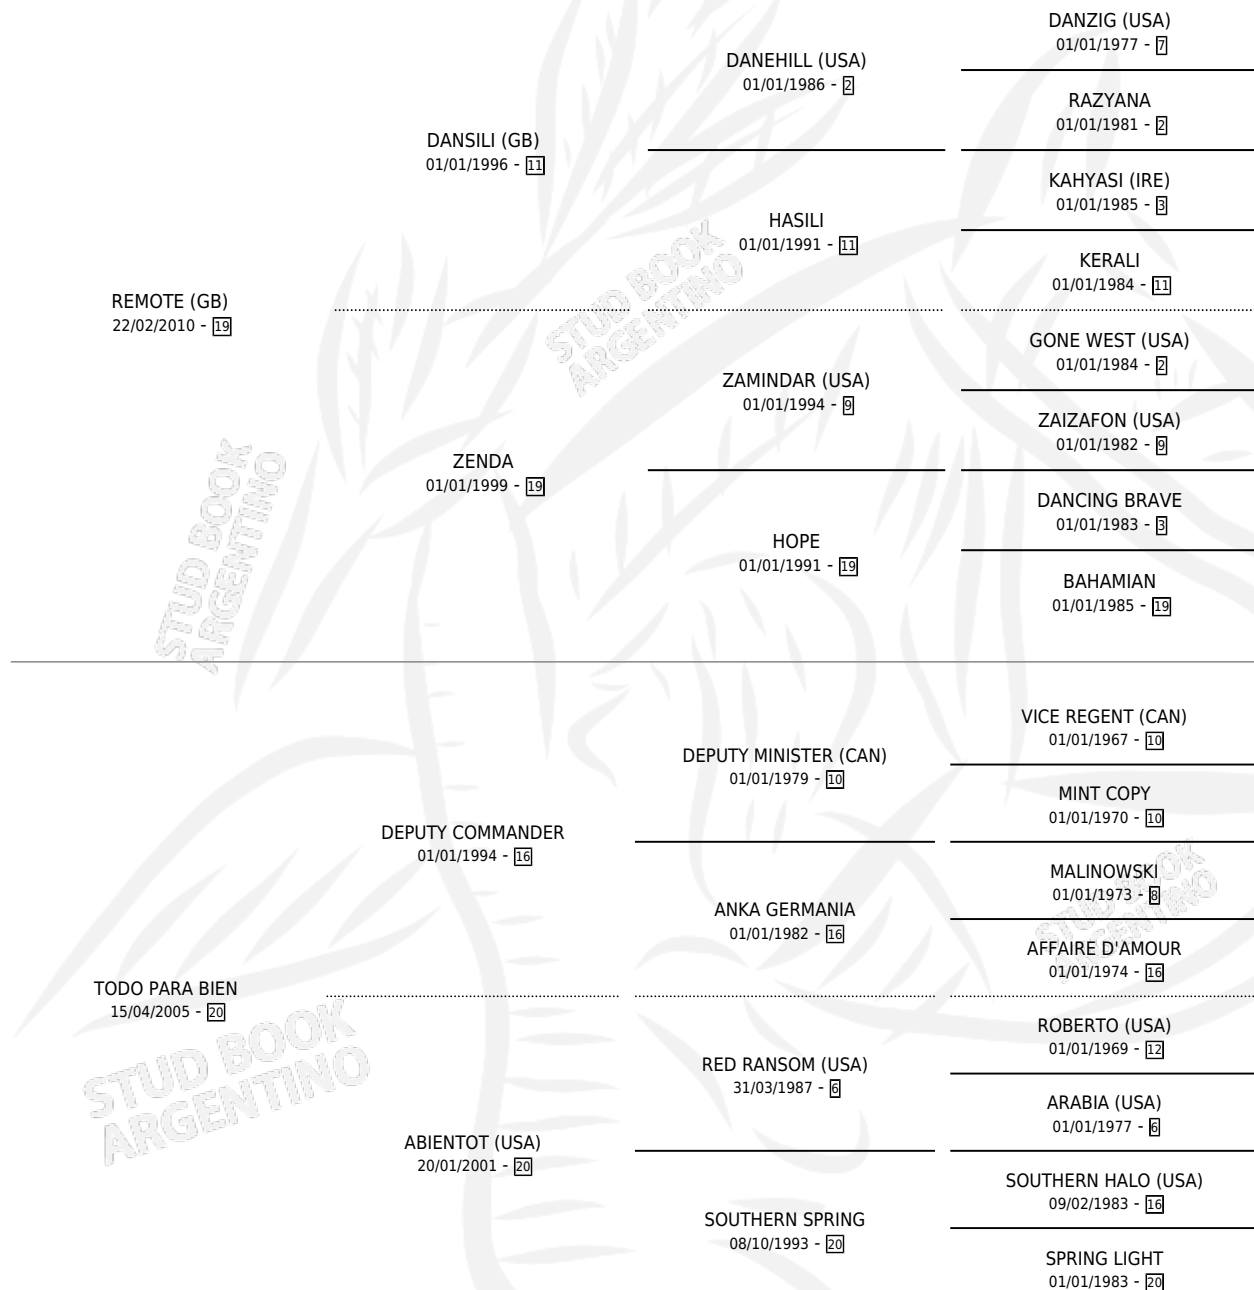

BIEN LEJANA

por **REMOTE (GB)** y **TODO PARA BIEN** por **DEPUTY COMMANDER**

Argentina · Hembra · Zaino · SP · 09/10/2016
Familia 20-c · Volumen 42

ESTADO

TIPIFICACIÓN SANGUÍNEA	X
TIPIFICACIÓN POR ADN	✓
PASAPORTE	✓
IDENTIFICACIÓN POR MICROCHIP	✓
REPRODUCTOR	✓

Lugar de nacimiento: Embrujo
Criador: Haras Embrujo S.A.

~

HIJOS

	MACHOS	HEMBRAS
1 NACIERON	0	1
SIN ACTUACIONES		

PEDIGREE

CAMPAÑA

Solo carreras oficiales de Argentina

POR EDAD