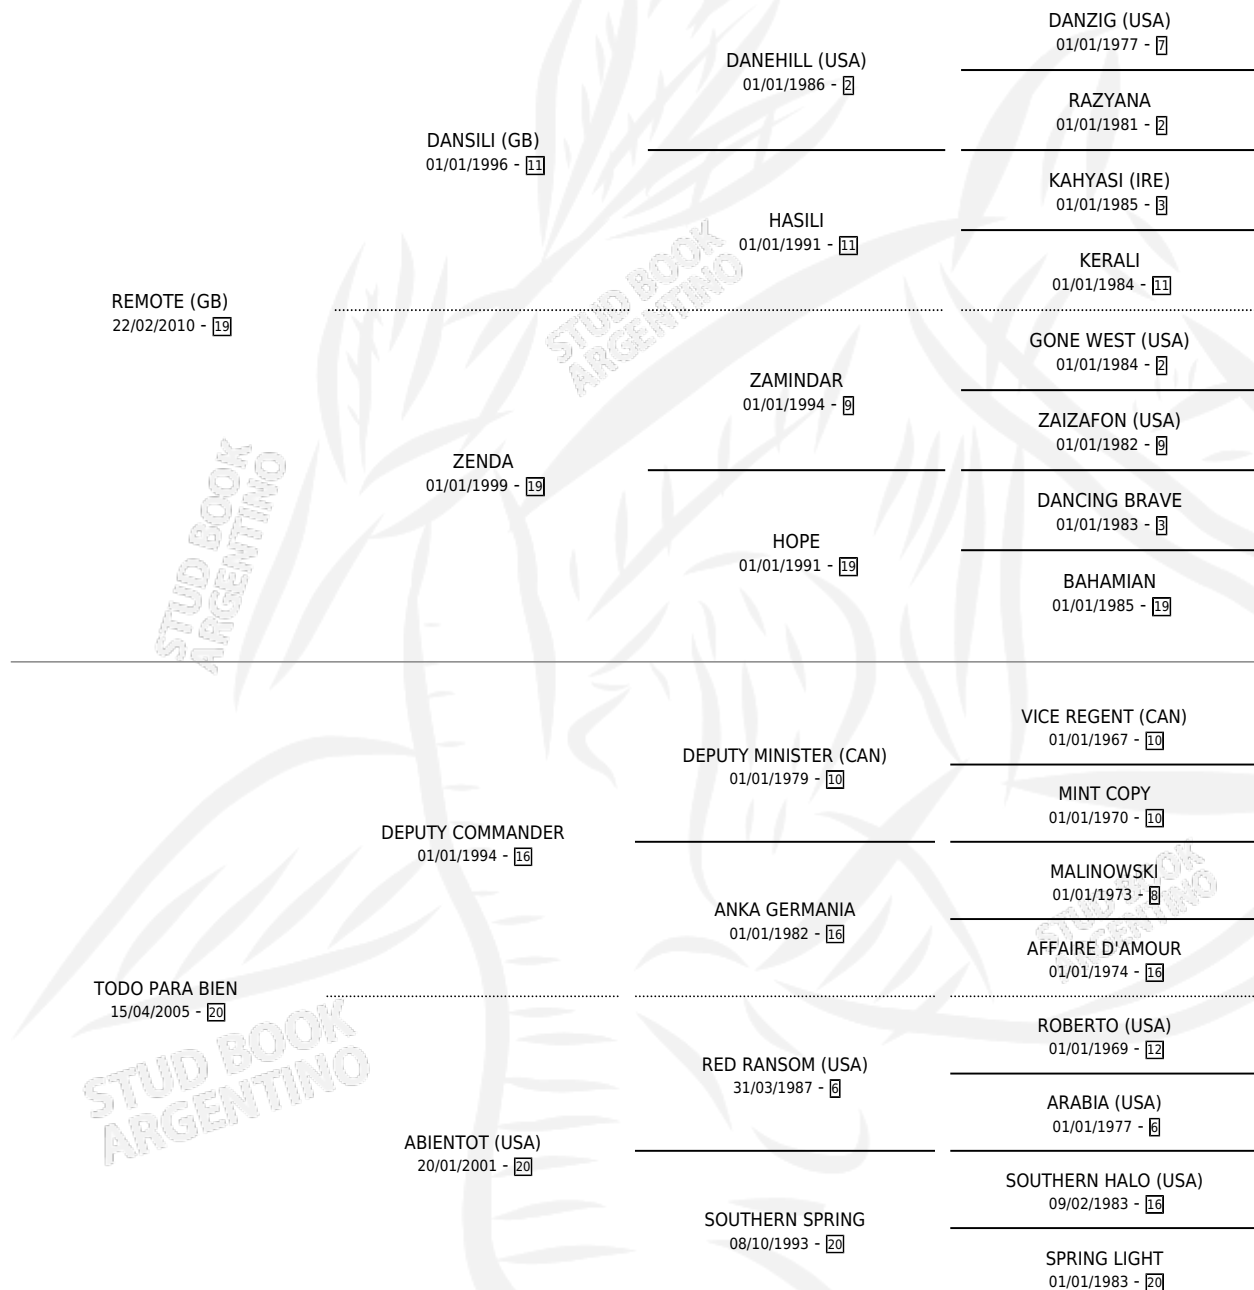

BIEN LEJANA

por **REMOTE (GB)** y **TODO PARA BIEN** por **DEPUTY COMMANDER**

Argentina · Hembra · Zaino · SP · 09/10/2016
Familia 20-c · Volumen 42

ESTADO

TIPIFICACIÓN SANGUÍNEA	X
TIPIFICACIÓN POR ADN	✓
PASAPORTE	✓
IDENTIFICACIÓN POR MICROCHIP	✓
REPRODUCTOR	✓

Lugar de nacimiento: Embrujo
Criador: Haras Embrujo S.A.

~

HIJOS

	MACHOS	HEMBRAS
1 NACIERON	0	1
SIN ACTUACIONES		

PEDIGREE

CAMPAÑA

Solo carreras oficiales de Argentina

POR EDAD