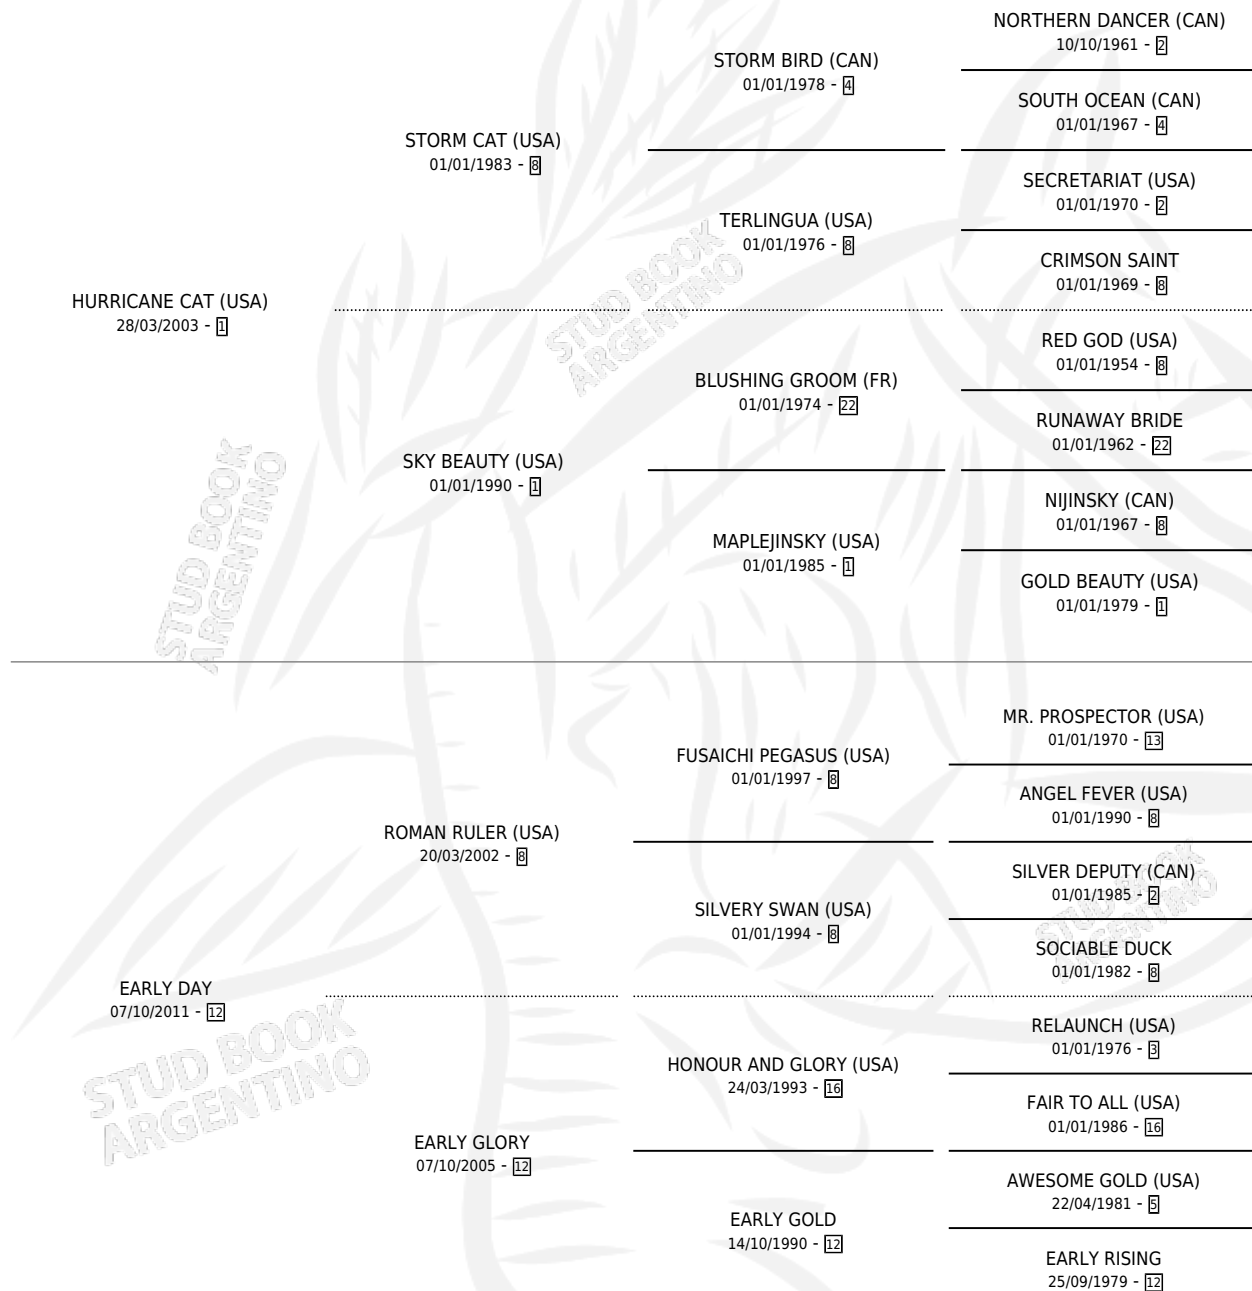

LATE NIGHT

por **HURRICANE CAT (USA)** y **EARLY DAY** por **ROMAN RULER (USA)**

Argentina · Hembra · Alazan · SP · 12/10/2016
Familia 12-d · Volumen 42

ESTADO

TIPIFICACIÓN SANGUÍNEA	X
TIPIFICACIÓN POR ADN	✓
PASAPORTE	✓
IDENTIFICACIÓN POR MICROCHIP	✓
REPRODUCTOR	✓

Lugar de nacimiento: Embrujo
Criador: Haras Embrujo S.A.

~

HIJOS

	MACHOS	HEMBRAS
1 NACIERON	0	1
SIN ACTUACIONES		

PEDIGREE

CAMPAÑA

Solo carreras oficiales de Argentina

POR EDAD