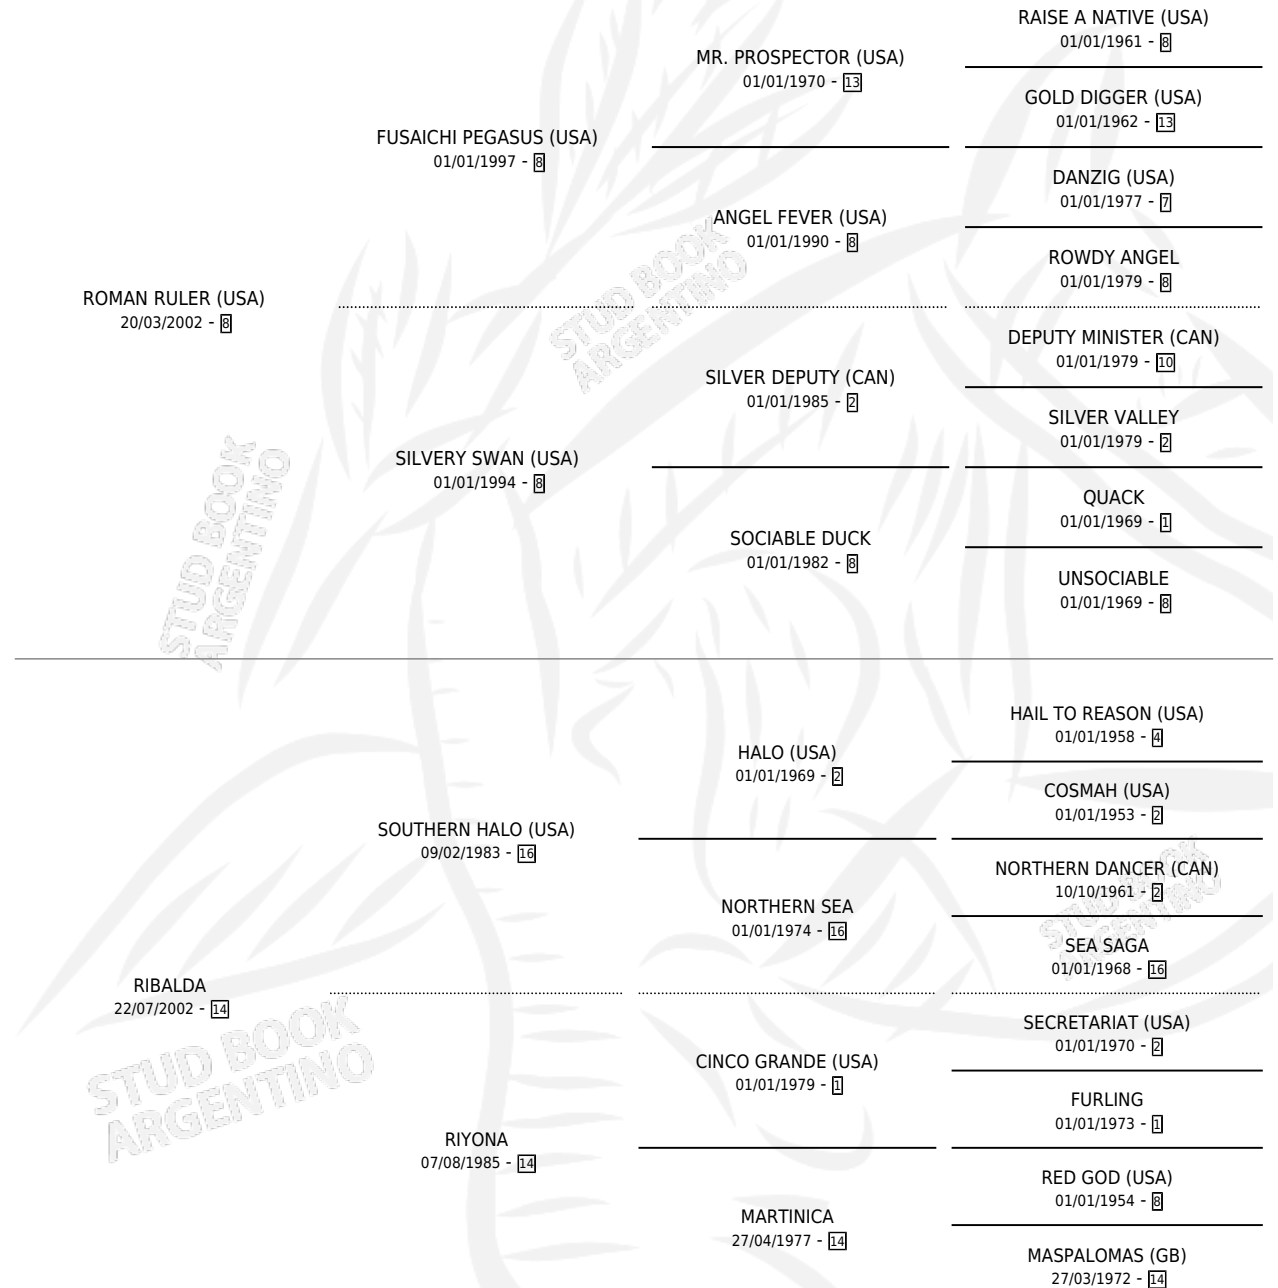

RONALDINHIO

por ROMAN RULER (USA) y RIBALDA por SOUTHERN HALO (USA)

Argentina · Macho · Alazan · SP · 25/10/2016
Familia 14-c · Volumen 42

ESTADO

TIPIFICACIÓN SANGUÍNEA	X
TIPIFICACIÓN POR ADN	✓
PASAPORTE	✓
IDENTIFICACIÓN POR MICROCHIP	✓
REPRODUCTOR	X

Lugar de nacimiento: Embrujo
Criador: Haras Embrujo S.A.

PEDIGREE

CAMPAÑA

Solo carreras oficiales de Argentina

POR EDAD

EDAD	CC	1°	2°	3°	4°	5°	NP	CLC	CLG	CLCG1	CLGG1	IMPORTE	GANANCIA / CC
3 AÑOS	3	0	0	0	0	0	3	0	0	0	0	\$0	\$0
4 AÑOS	3	1	0	0	0	0	2	0	0	0	0	\$85,000	\$28,333
5 AÑOS	1	0	0	0	0	0	1	0	0	0	0	\$0	\$0
TOTALES	7	1	0	0	0	0	6	0	0	0	0	\$85,000	\$12,143
%		14.3%	0.0%	0.0%	0.0%	0.0%	85.7%	0.0%	0.0%	0.0%	0.0%		

Ganador en Palermo - \$85,000, a los 4 años.

POR DISTANCIA

HIPODROMO	CC	1°	2°	3°	4°	5°	NP	CLC	CLG	CLCG1	CLGG1	IMPORTE
LA PLATA	1	0	0	0	0	0	1	0	0	0	0	\$0
1200 MTS	1	0	0	0	0	0	1	0	0	0	0	\$0
SAN ISIDRO	2	0	0	0	0	0	2	0	0	0	0	\$0
1100 MTS	1	0	0	0	0	0	1	0	0	0	0	\$0
1200 MTS	1	0	0	0	0	0	1	0	0	0	0	\$0
PALERMO	4	1	0	0	0	0	3	0	0	0	0	\$85,000
1400 MTS	2	0	0	0	0	0	2	0	0	0	0	\$0
1200 MTS	1	1	0	0	0	0	0	0	0	0	0	\$85,000
1600 MTS	1	0	0	0	0	0	1	0	0	0	0	\$0