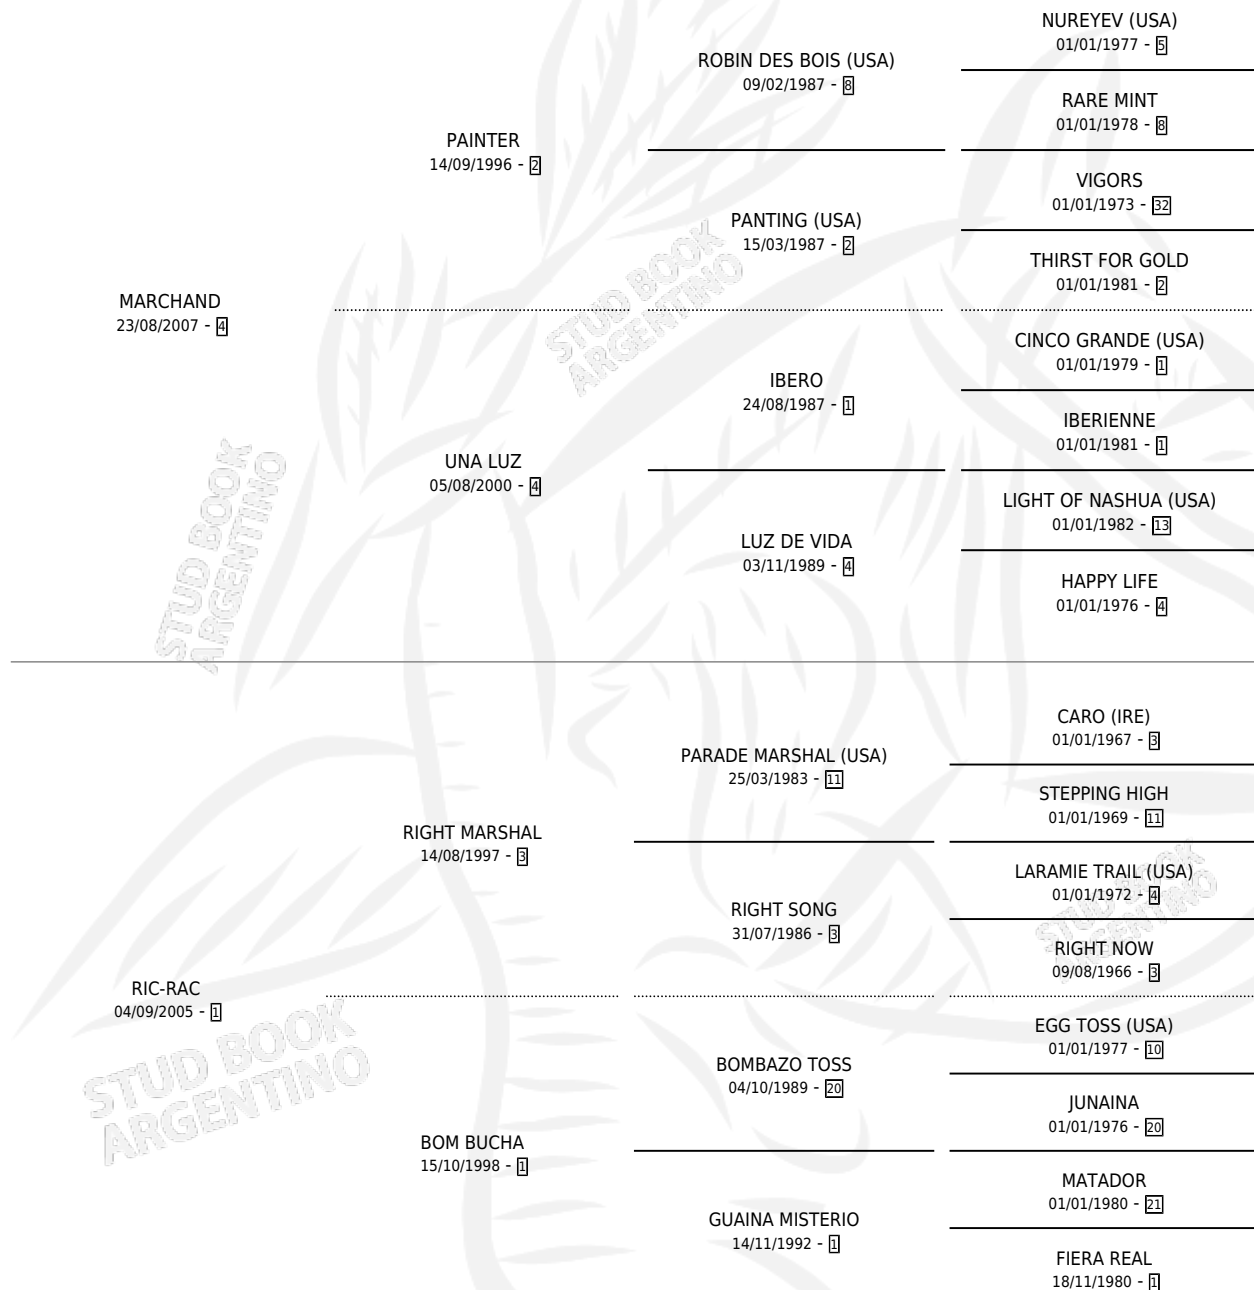

REMOLON

por MARCHAND y RIC-RAC por RIGHT MARSHAL

Argentina · Macho · Zaino · SP · 26/09/2016
Familia 1-r · Volumen 42

ESTADO

TIPIFICACIÓN SANGUÍNEA	X
TIPIFICACIÓN POR ADN	X
PASAPORTE	X
IDENTIFICACIÓN POR MICROCHIP	X
REPRODUCTOR	X

Lugar de nacimiento: Pluma De Oro

Criador: Pluma De Oro

PEDIGREE

REMOLON

Datos oficiales del Stud Book Argentino

Documento generado el 05/05/2026

studbook.org.ar