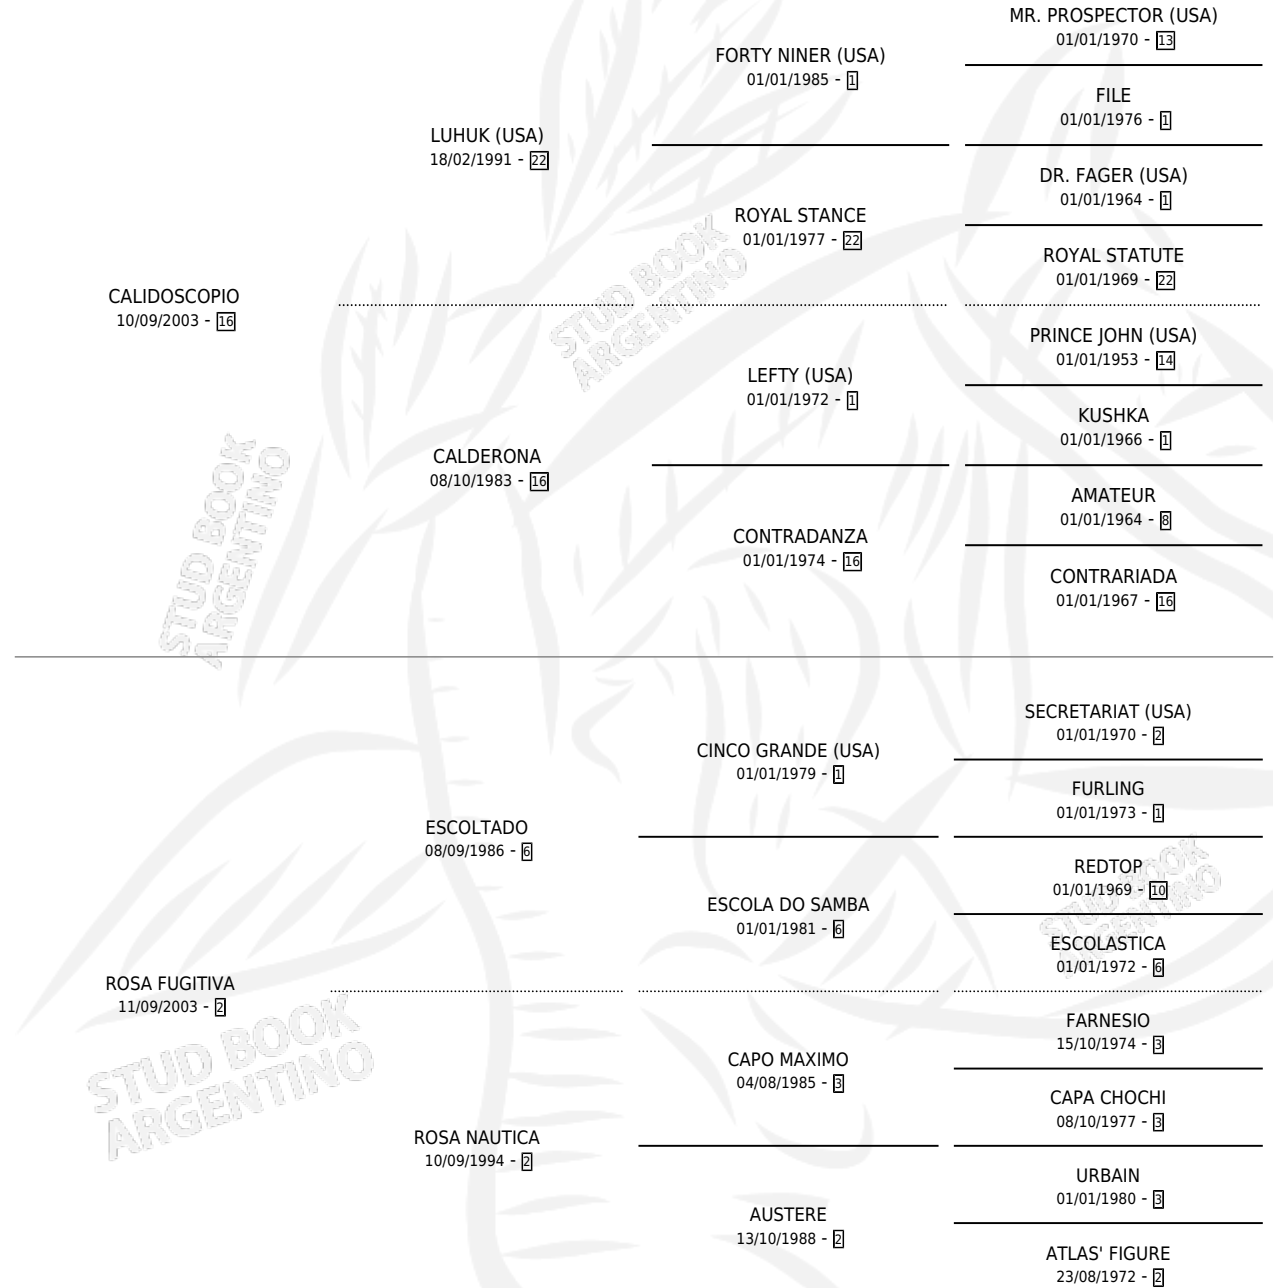

ESCAPANDOSE

por CALIDOSCOPIO y ROSA FUGITIVA por ESCOLTADO

Argentina · Macho · Zaino · SP · 09/11/2016
Familia 2-n · Volumen 42

ESTADO

TIPIFICACIÓN SANGUÍNEA	X
TIPIFICACIÓN POR ADN	✓
PASAPORTE	✓
IDENTIFICACIÓN POR MICROCHIP	✓
REPRODUCTOR	X

Lugar de nacimiento: Doña Pancha

Criador: Doña Pancha

PEDIGREE