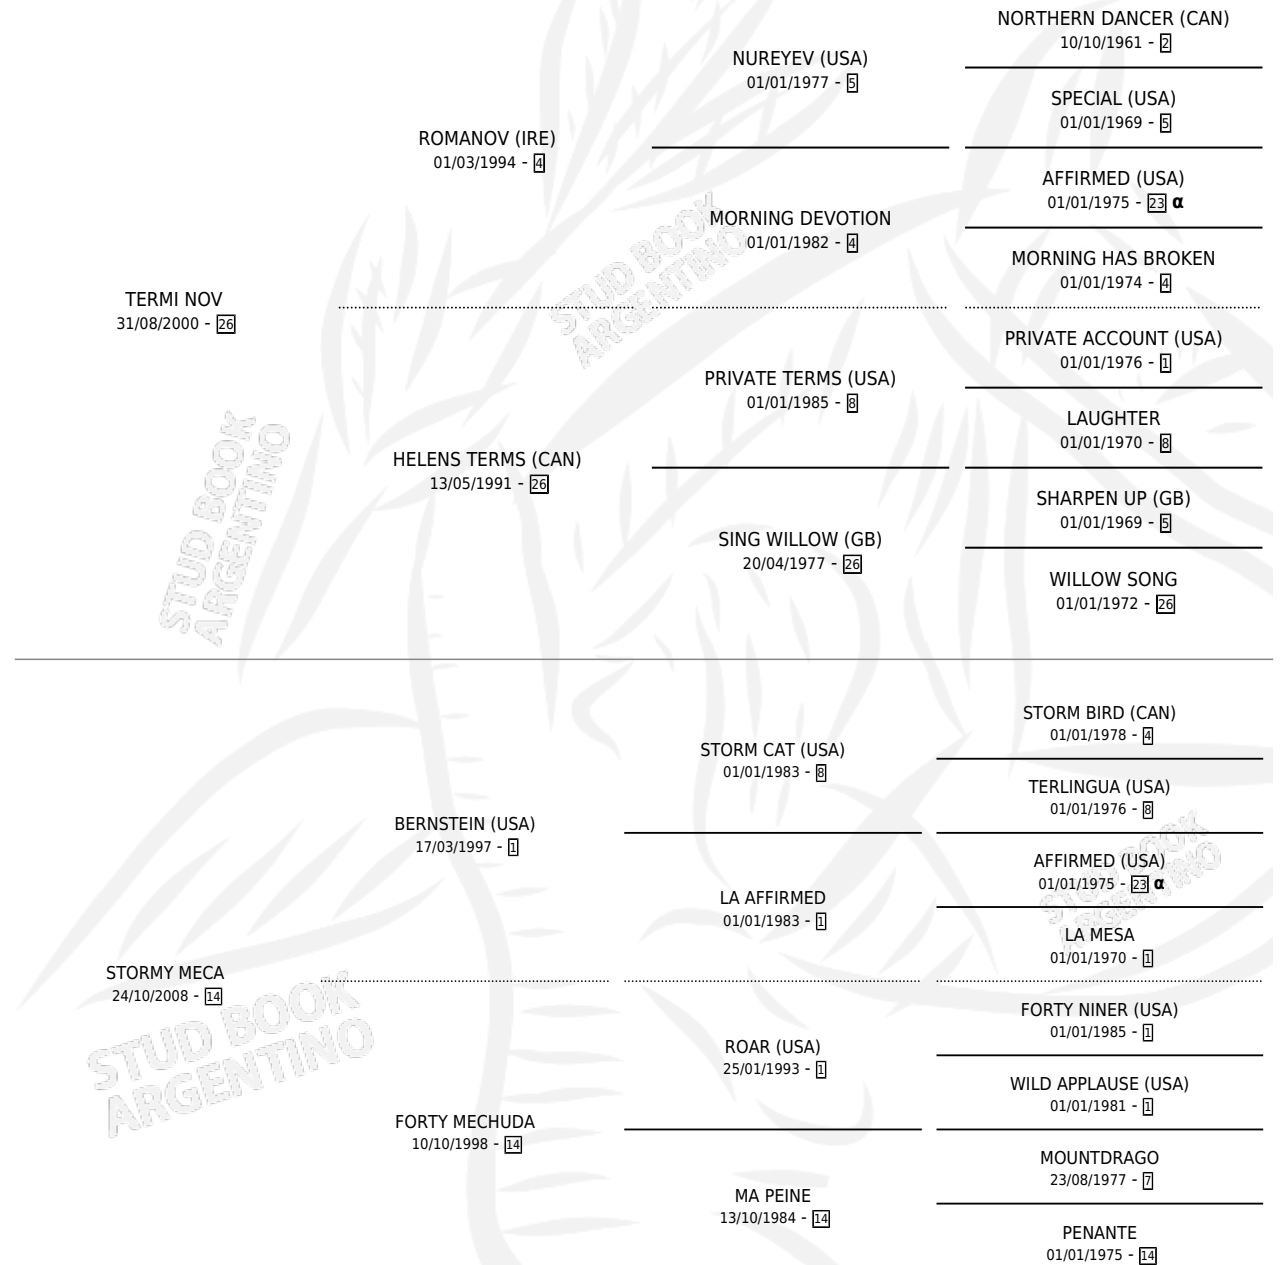

LUZ PEPA

por **TERMI NOV** y **STORMY MECA** por **BERNSTEIN (USA)**

Argentina · Hembra · Zaino · SP · 07/10/2016
Familia 14-c · Volumen 42

ESTADO

TIPIFICACIÓN SANGUÍNEA	X
TIPIFICACIÓN POR ADN	✓
PASAPORTE	✓
IDENTIFICACIÓN POR MICROCHIP	✓
REPRODUCTOR	X

Lugar de nacimiento: Alborada
Criador: Reyes Raul Oscar

PEDIGREE

INBREEDING : α

LUZ PEPA

Datos oficiales del Stud Book Argentino

Documento generado el 10/05/2026

studbook.org.ar