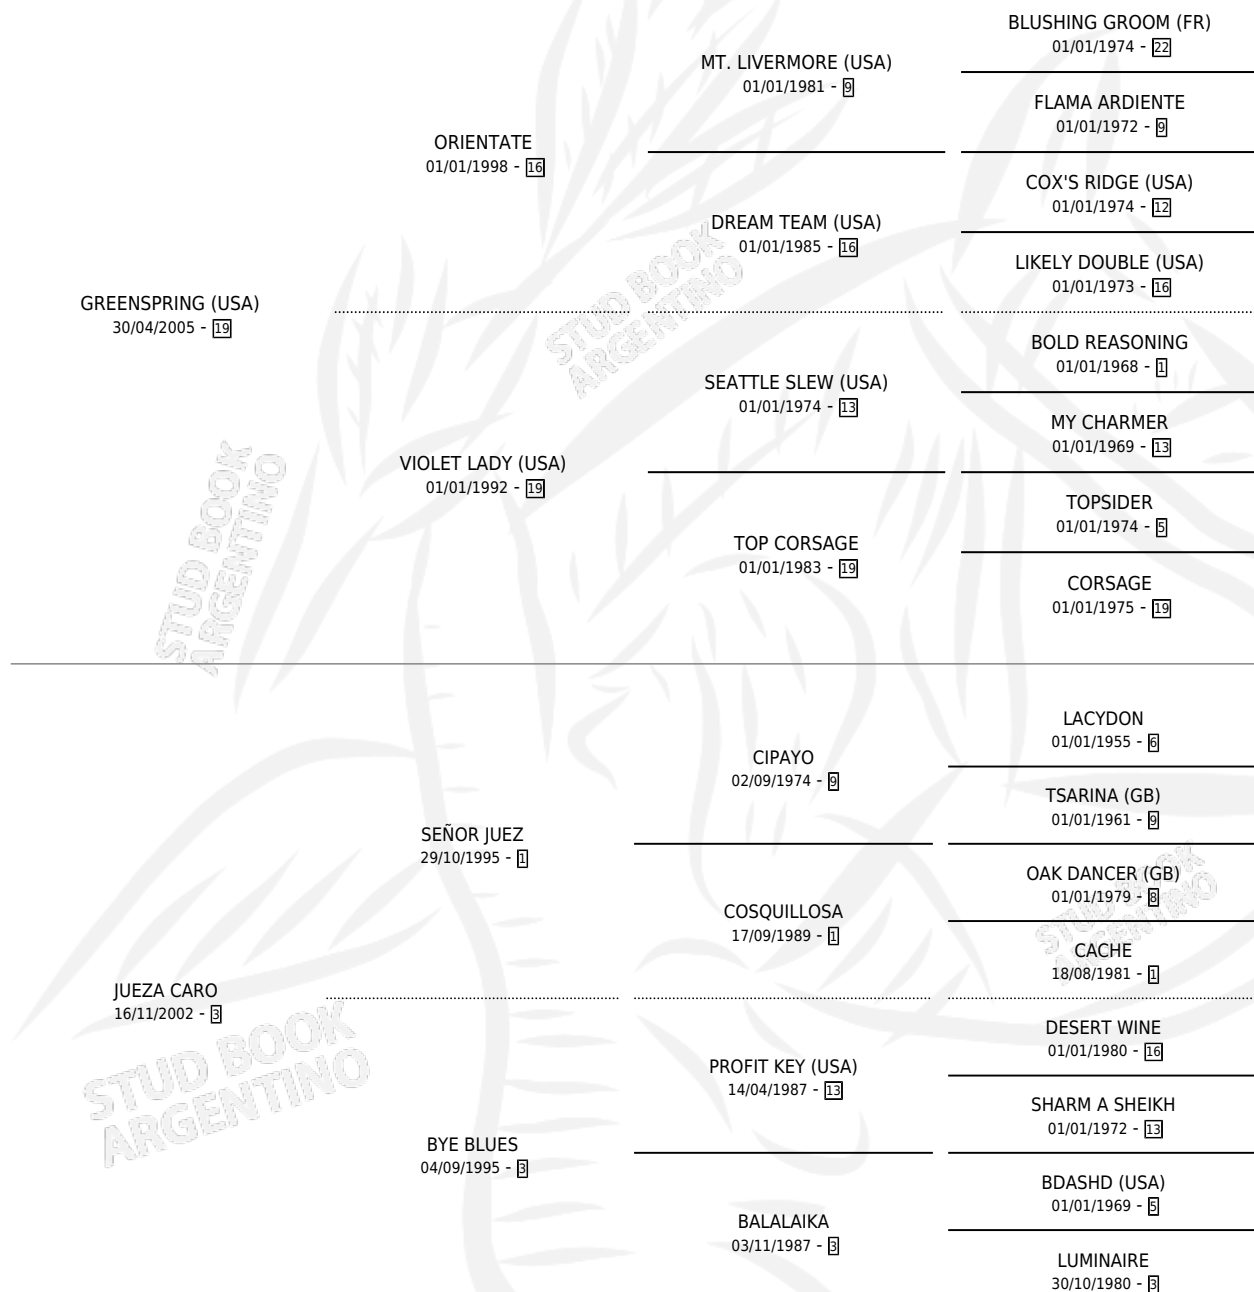

JUEZ EXPRES

por GREENSPRING (USA) y JUEZA CARO por SEÑOR JUEZ

Argentina · Macho · Alazan · SP · 14/10/2016
Familia 3-n · Volumen 42

ESTADO

TIPIFICACIÓN SANGUÍNEA	X
TIPIFICACIÓN POR ADN	✓
PASAPORTE	✓
IDENTIFICACIÓN POR MICROCHIP	✓
REPRODUCTOR	X

Lugar de nacimiento: Alborada

Criador: Alborada

PEDIGREE

CAMPAÑA

Solo carreras oficiales de Argentina

POR EDAD

EDAD	CC	1°	2°	3°	4°	5°	NP	CLC	CLG	CLCG1	CLGG1	IMPORTE	GANANCIA / CC
3 AÑOS	5	0	0	1	1	2	1	0	0	0	0	\$88,750	\$17,750
TOTALES	5	0	0	1	1	2	1	0	0	0	0	\$88,750	\$17,750
%		0.0%	0.0%	20.0%	20.0%	40.0%	20.0%	0.0%	0.0%	0.0%	0.0%		

Placés en Palermo en 5 carreras disputadas.

POR DISTANCIA

HIPODROMO	CC	1°	2°	3°	4°	5°	NP	CLC	CLG	CLCG1	CLGG1	IMPORTE
PALERMO	4	0	0	1	1	1	1	0	0	0	0	\$78,750
1400 MTS	1	0	0	0	0	0	1	0	0	0	0	\$0
1000 MTS	3	0	0	1	1	1	0	0	0	0	0	\$78,750
SAN ISIDRO	1	0	0	0	0	1	0	0	0	0	0	\$10,000
1000 MTS	1	0	0	0	0	1	0	0	0	0	0	\$10,000