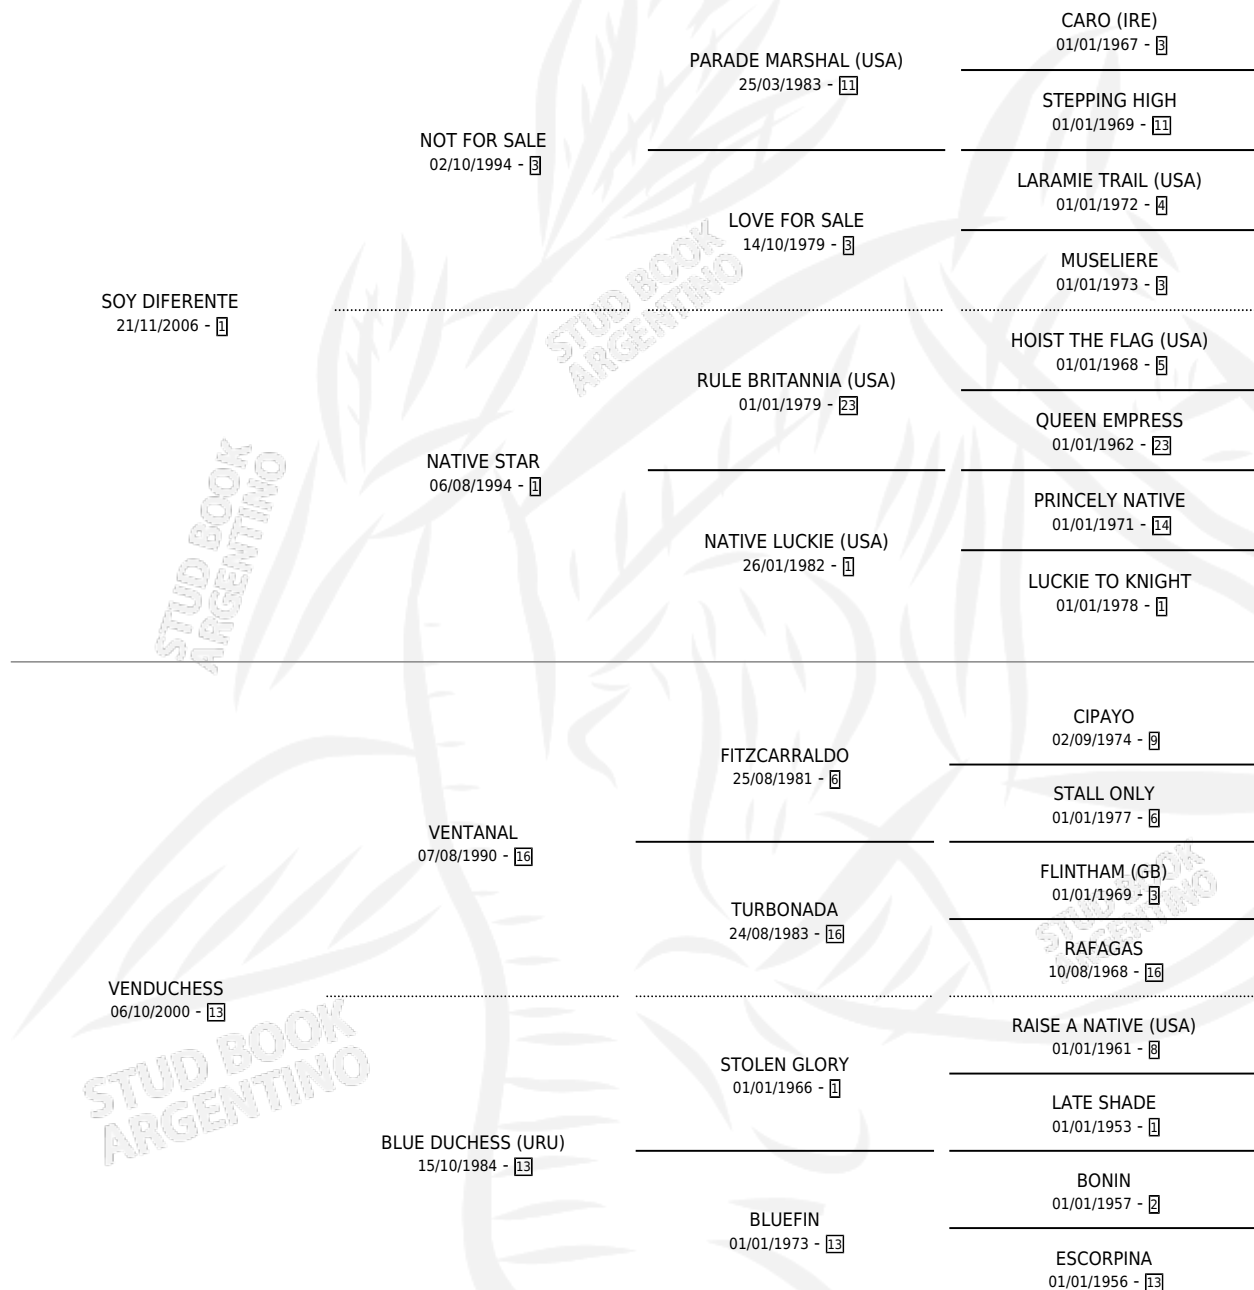

DIFERENTE VEN

por SOY DIFERENTE y VENDUCHESS por VENTANAL

Argentina · Hembra · Zaino · SP · 19/10/2016
Familia 13-c · Volumen 42

ESTADO

TIPIFICACIÓN SANGUÍNEA	X
TIPIFICACIÓN POR ADN	X
PASAPORTE	X
IDENTIFICACIÓN POR MICROCHIP	X
REPRODUCTOR	X

Lugar de nacimiento: Zangersheide Ex Santa Maria De Giles

Criador: Zangersheide Ex Santa Maria De Giles

PEDIGREE

DIFERENTE VEN

Datos oficiales del Stud Book Argentino

Documento generado el 09/05/2026

studbook.org.ar