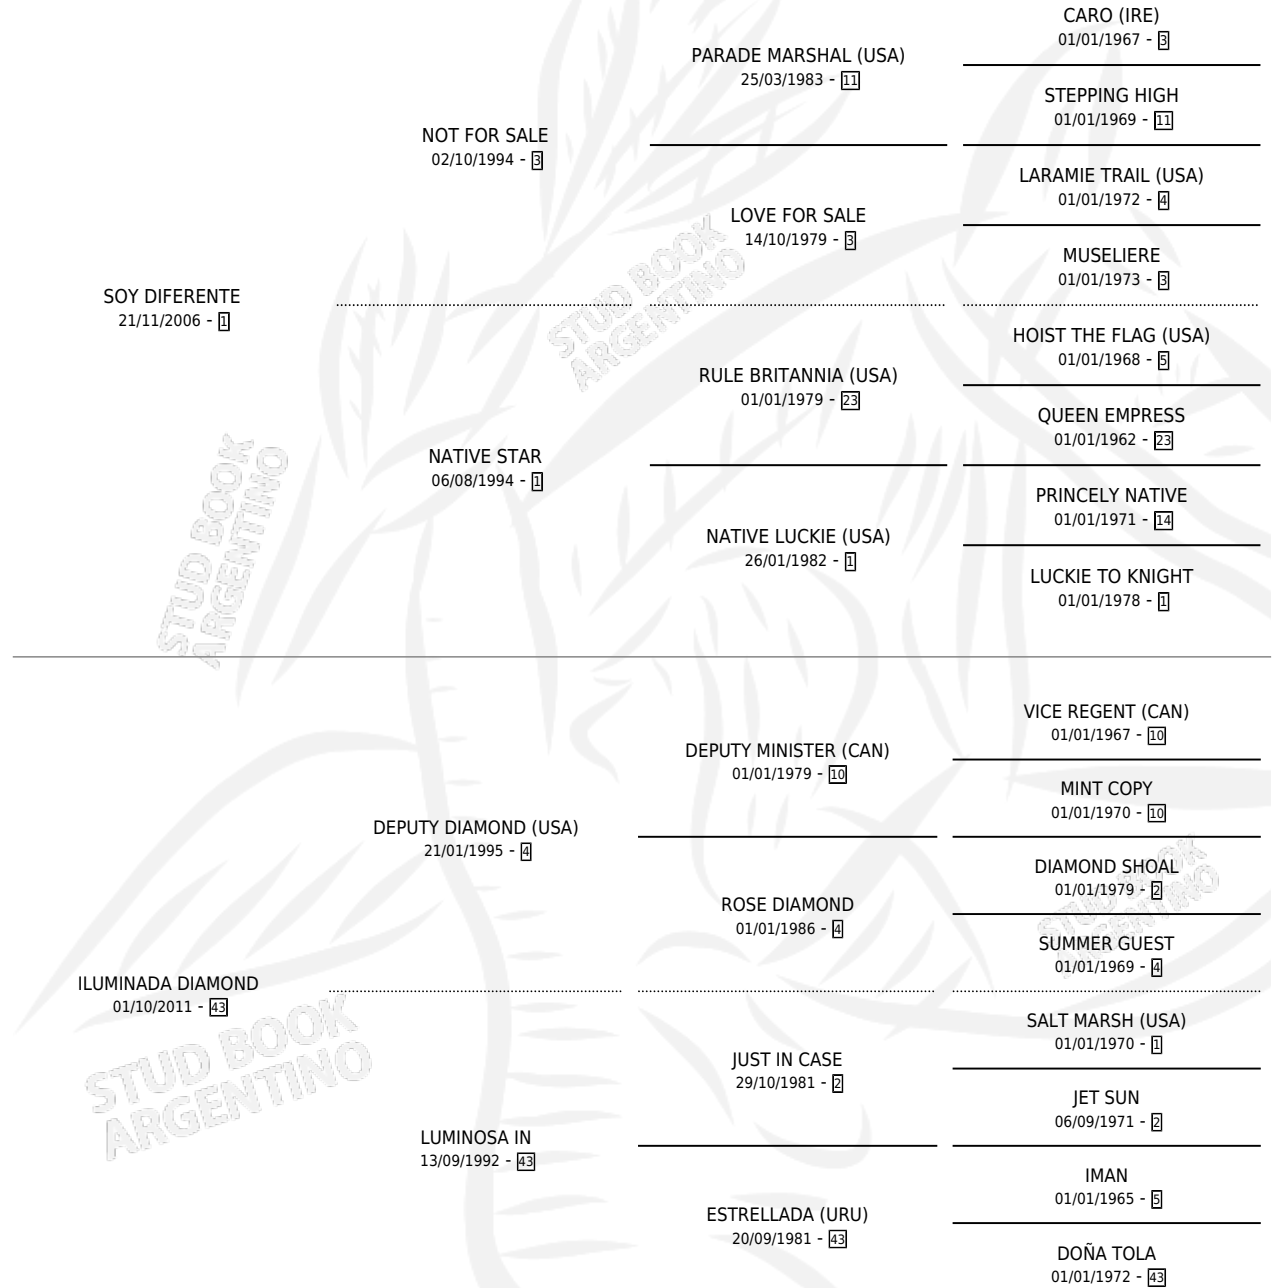

SOY LIGHT

por SOY DIFERENTE y ILUMINADA DIAMOND por DEPUTY DIAMOND (USA)

Argentina · Macho · Alazan · SP · 20/10/2016
Familia 43 · Volumen 42

ESTADO

TIPIFICACIÓN SANGUÍNEA	X
TIPIFICACIÓN POR ADN	✓
PASAPORTE	✓
IDENTIFICACIÓN POR MICROCHIP	✓
REPRODUCTOR	X

Lugar de nacimiento: Zangersheide Ex Santa Maria De Giles

Criador: Zangersheide Ex Santa Maria De Giles

PEDIGREE

SOY LIGHT

Datos oficiales del Stud Book Argentino

Documento generado el 04/05/2026

studbook.org.ar