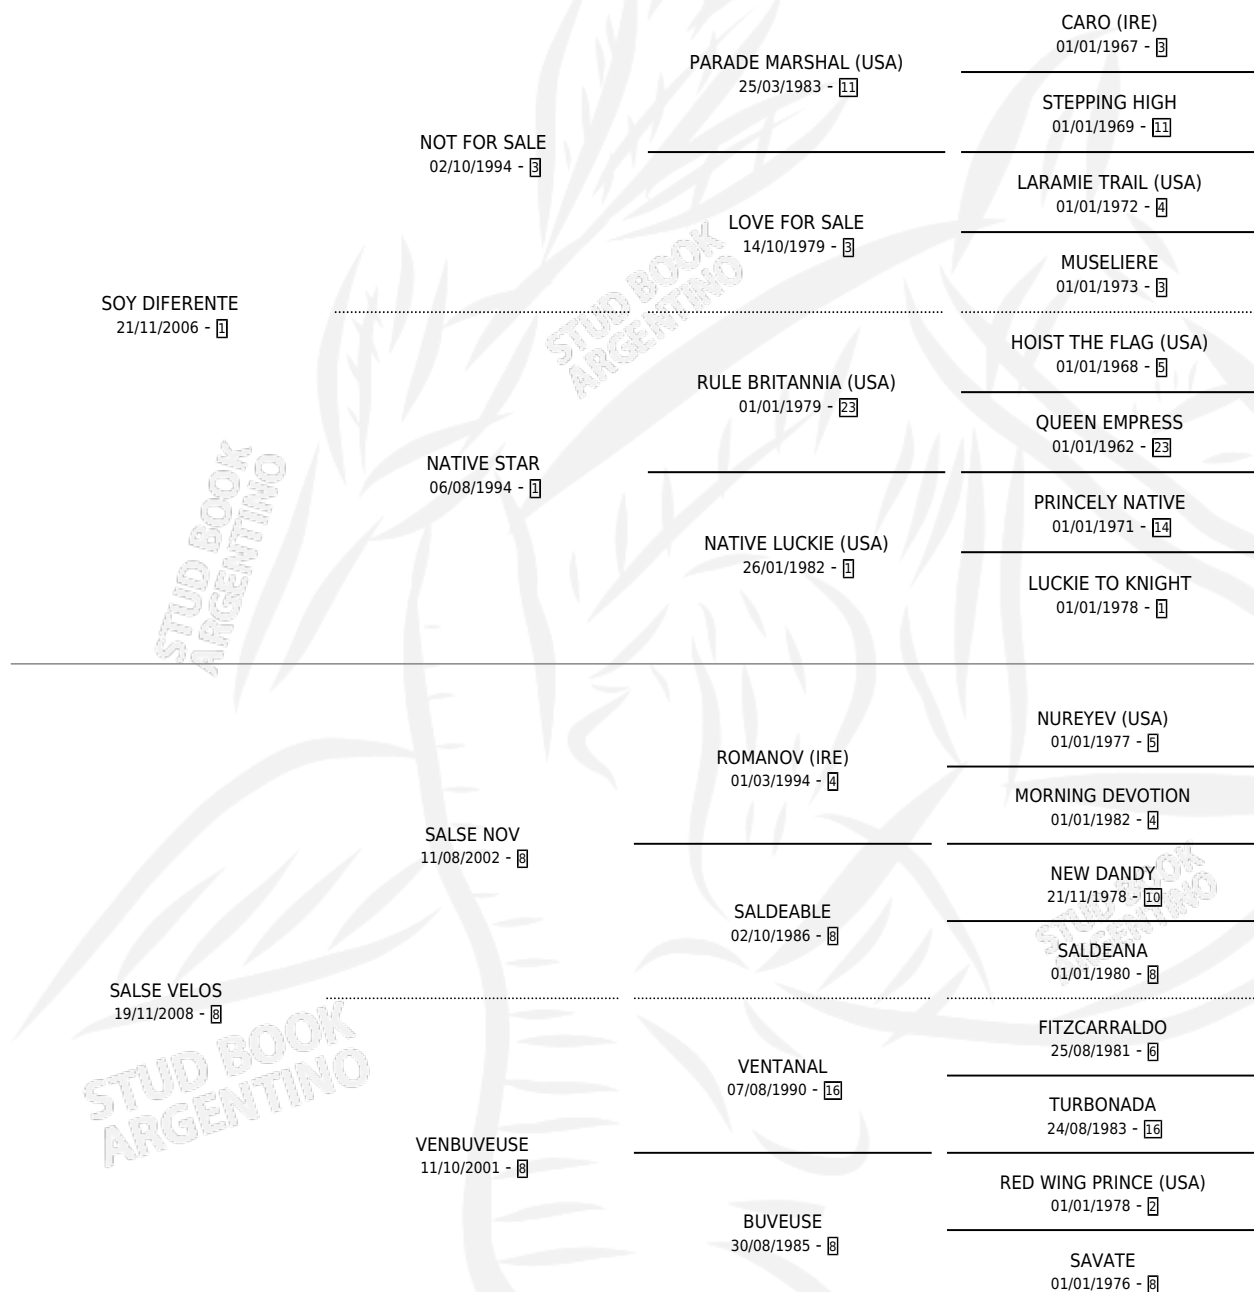

VELOS DIFERENTE

por SOY DIFERENTE y SALSE VELOS por SALSE NOV

Argentina · Hembra · Zaino · SP · 29/10/2016
Familia 8-g · Volumen 42

ESTADO

TIPIFICACIÓN SANGUÍNEA	X
TIPIFICACIÓN POR ADN	X
PASAPORTE	X
IDENTIFICACIÓN POR MICROCHIP	X
REPRODUCTOR	X

Lugar de nacimiento: Zangersheide Ex Santa Maria De Giles

Criador: Zangersheide Ex Santa Maria De Giles

PEDIGREE

VELOS DIFERENTE

Datos oficiales del Stud Book Argentino

Documento generado el 11/05/2026

studbook.org.ar