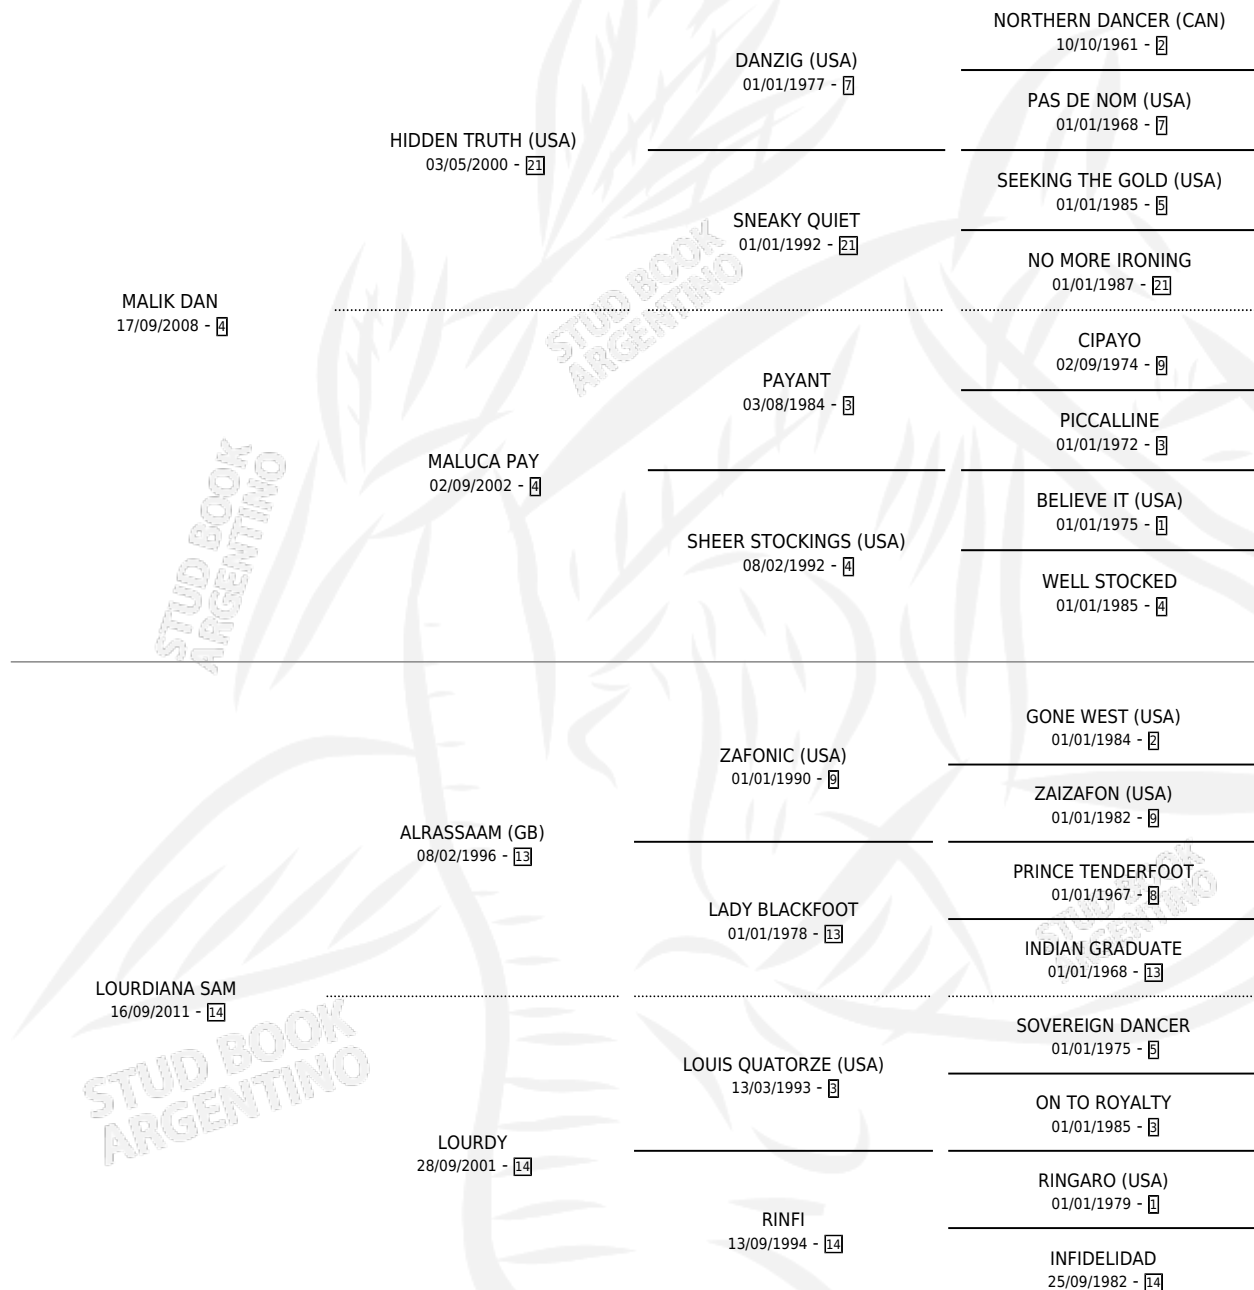

TITA GHOST

por MALIK DAN y LOURDIANA SAM por ALRASSAAM (GB)

Argentina · Hembra · Zaino · SP · 16/11/2016
Familia 14 · Volumen 42

ESTADO

TIPIFICACIÓN SANGUÍNEA	X
TIPIFICACIÓN POR ADN	X
PASAPORTE	X
IDENTIFICACIÓN POR MICROCHIP	X
REPRODUCTOR	X

Lugar de nacimiento: Ñorquinco

Criador: Krause Murgiondo Otto y Jobell Sca

PEDIGREE

TITA GHOST

Datos oficiales del Stud Book Argentino

Documento generado el 07/05/2026

studbook.org.ar