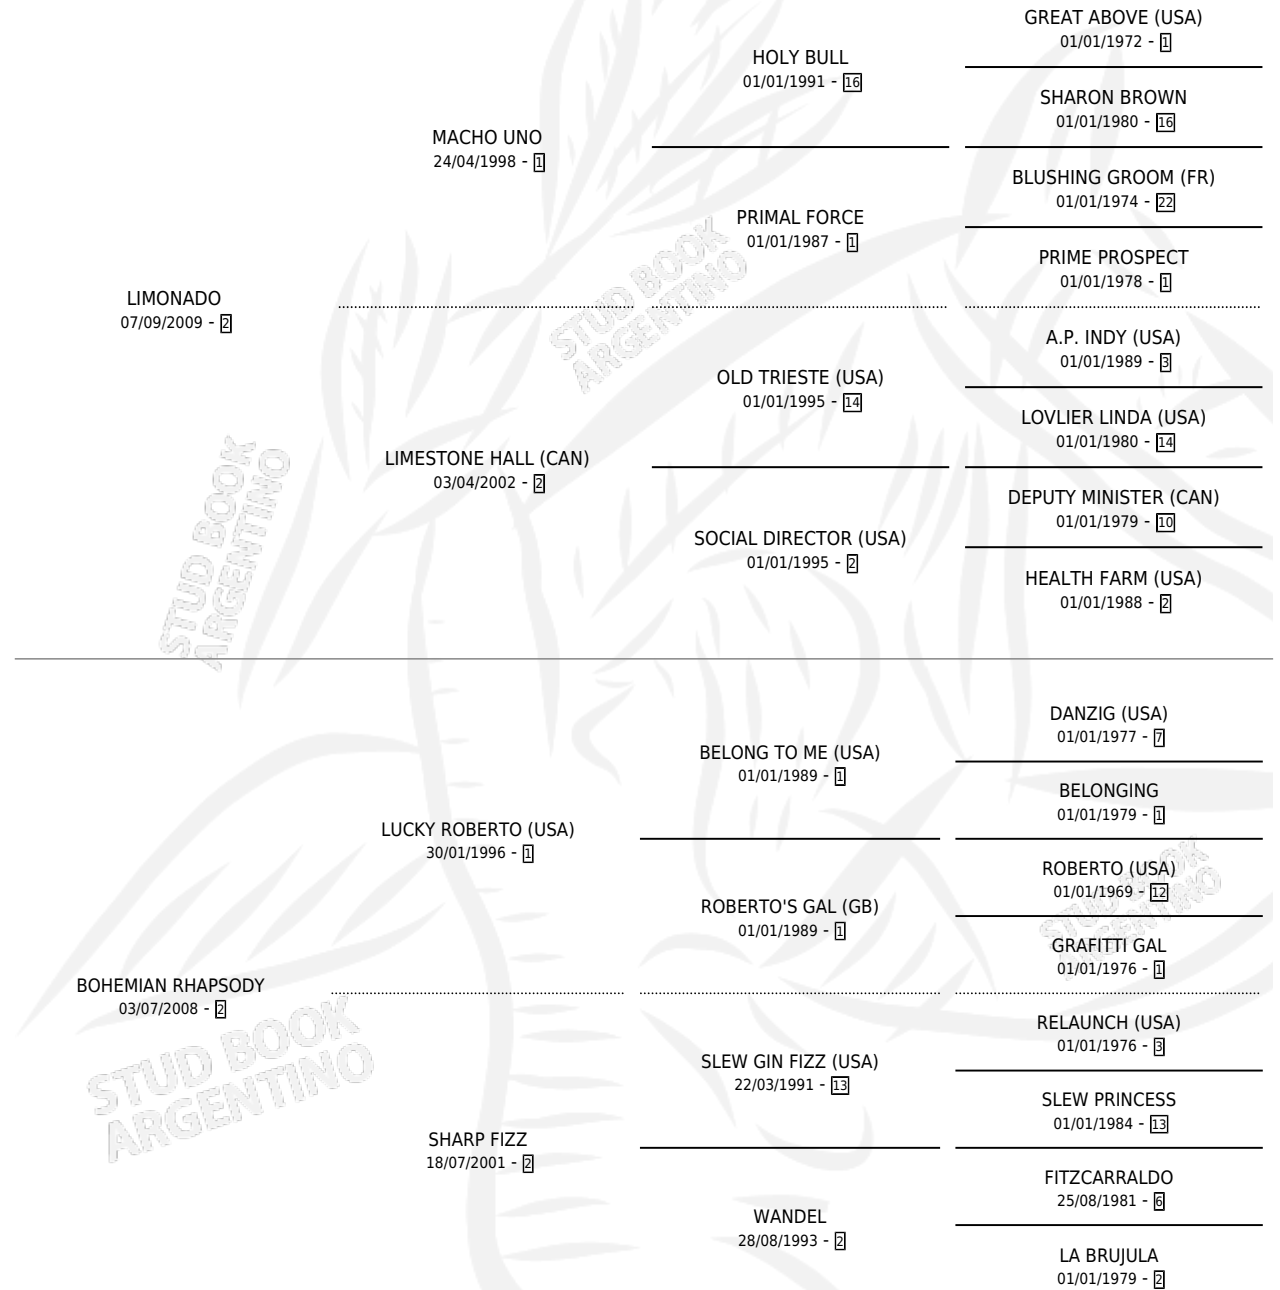

HOLY BOHEMIA

por LIMONADO y BOHEMIAN RHAPSODY por LUCKY ROBERTO (USA)

Argentina · Hembra · Zaino · SP · 10/10/2016
Familia 2-f · Volumen 42

ESTADO

TIPIFICACIÓN SANGUÍNEA	X
TIPIFICACIÓN POR ADN	✓
PASAPORTE	✓
IDENTIFICACIÓN POR MICROCHIP	✓
REPRODUCTOR	X

Lugar de nacimiento: Argentina Querida
Criador: Argentina Querida

PEDIGREE