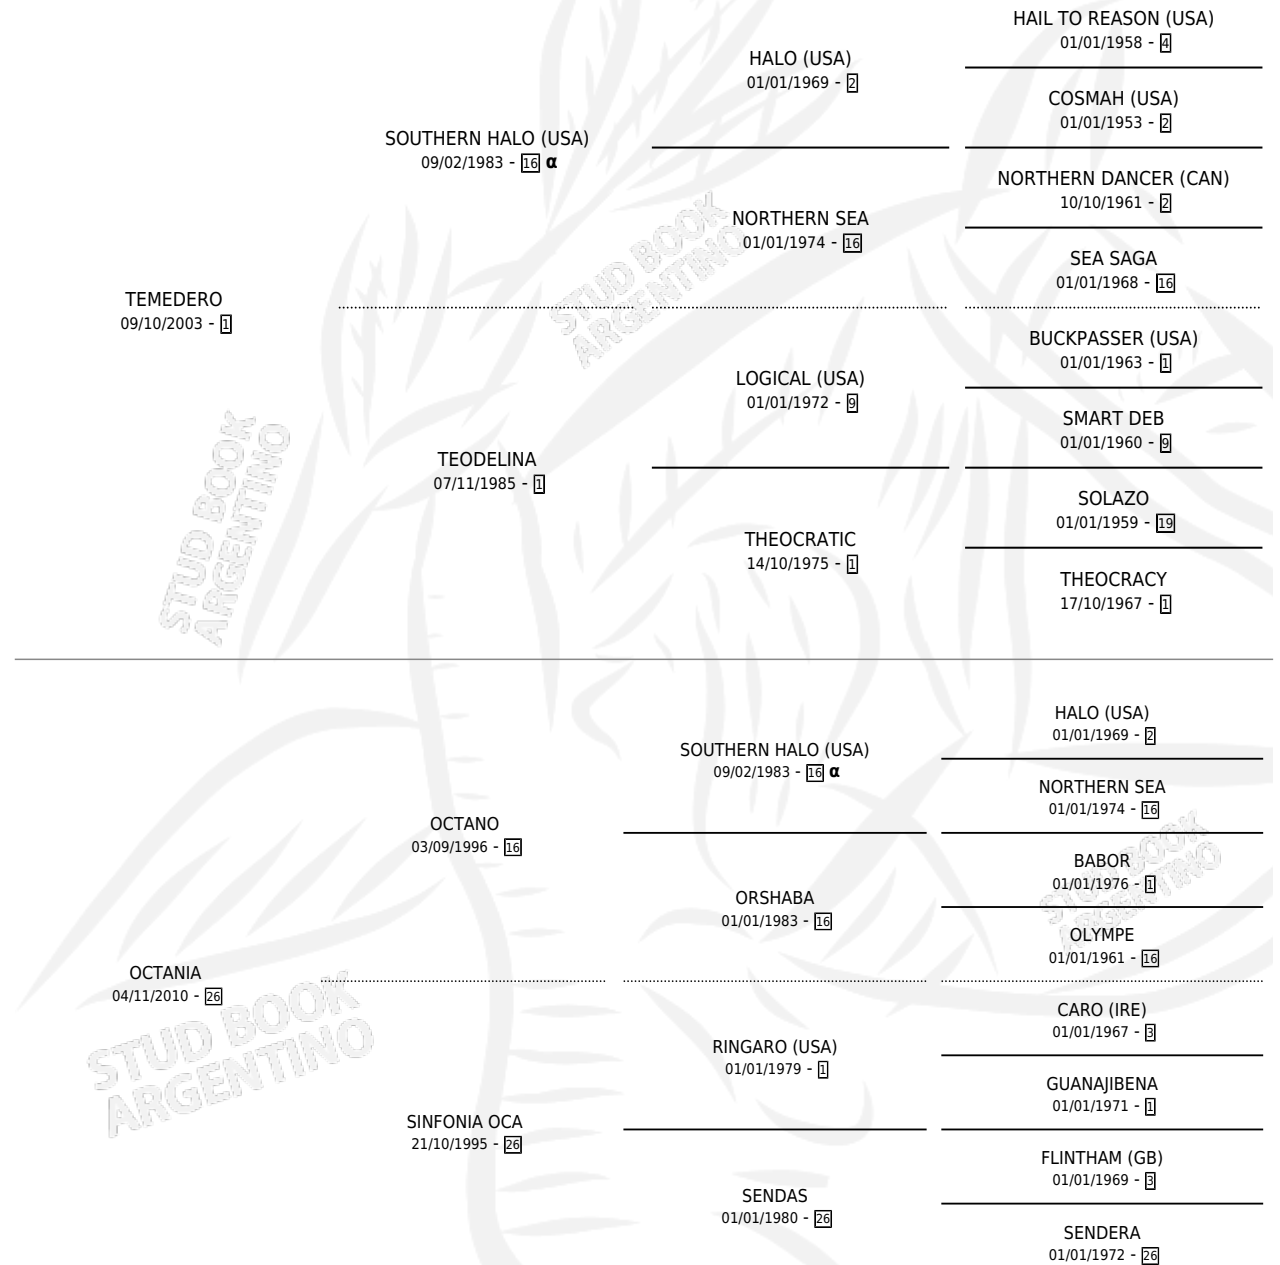

CAPO RASH

por TEMEDERO y OCTANIA por OCTANO

Argentina · Macho · Alazan · SP · 28/10/2016
Familia 26 · Volumen 42

ESTADO

TIPIFICACIÓN SANGUÍNEA	X
TIPIFICACIÓN POR ADN	X
PASAPORTE	X
IDENTIFICACIÓN POR MICROCHIP	X
REPRODUCTOR	X

Lugar de nacimiento: Gui-ro-ve

Criador: Bel Mario Luis

PEDIGREE

INBREEDING : α

CAPO RASH

Datos oficiales del Stud Book Argentino

Documento generado el 15/05/2026

studbook.org.ar