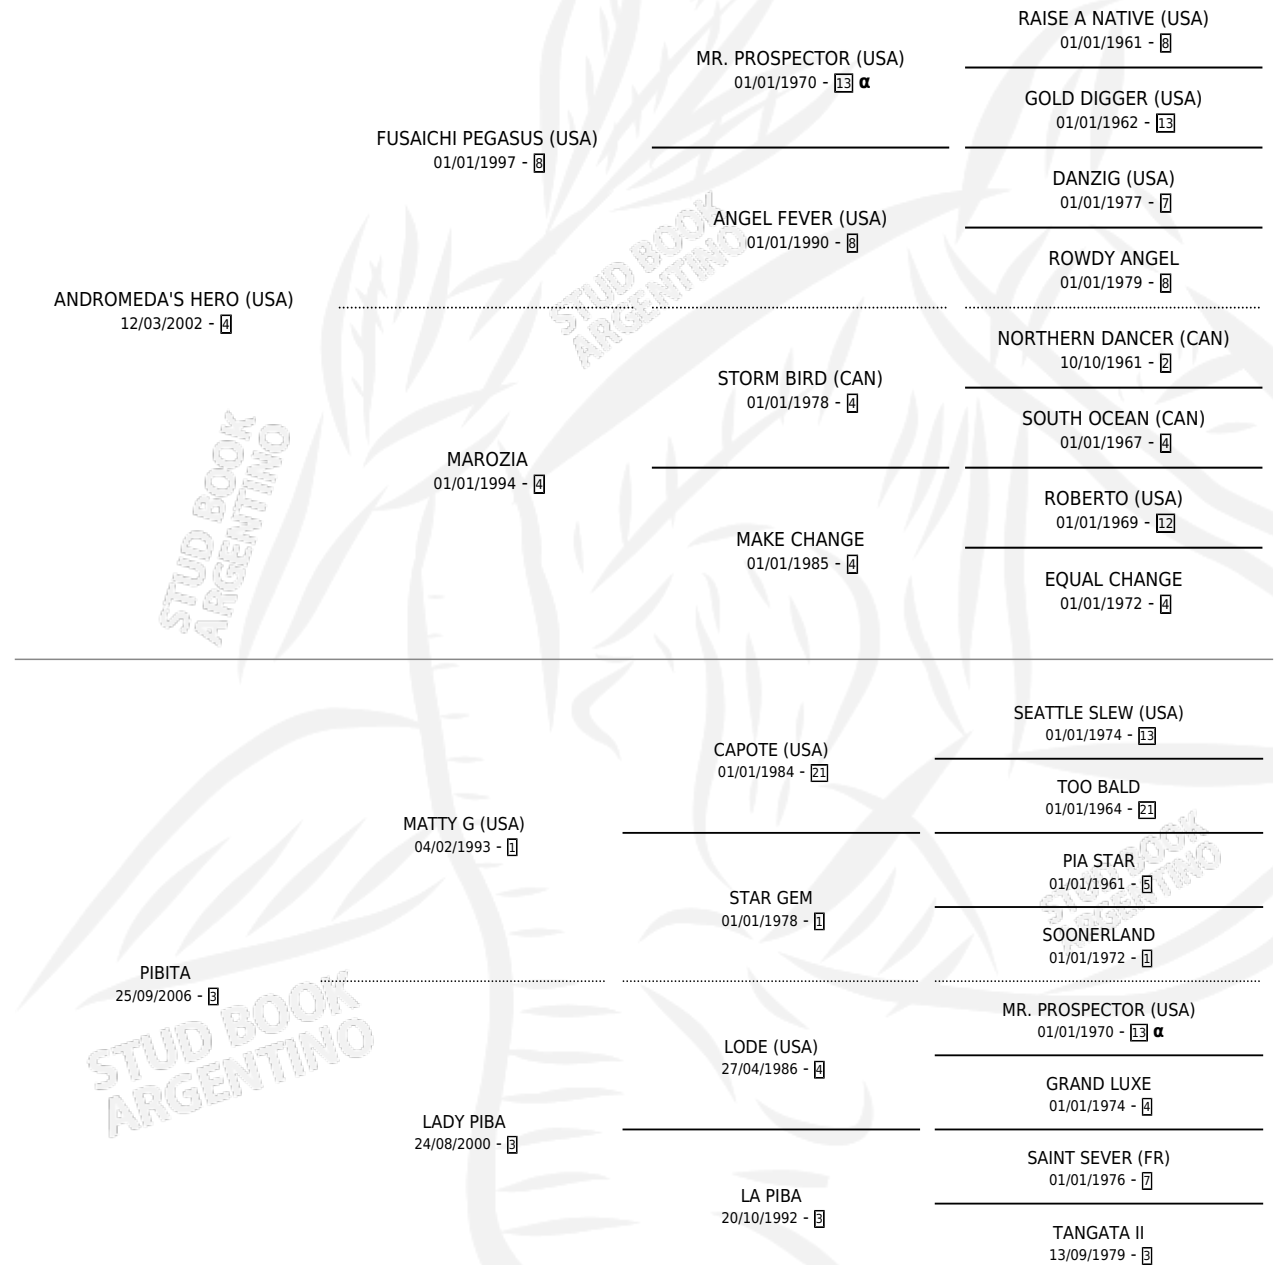

PIBA ANDROMEDA

por **ANDROMEDA'S HERO (USA)** y **PIBITA** por **MATTY G (USA)**

Argentina · Hembra · Zaino · SP · 14/09/2016
Familia 3-h · Volumen 42

ESTADO

TIPIFICACIÓN SANGUÍNEA	X
TIPIFICACIÓN POR ADN	✓
PASAPORTE	✓
IDENTIFICACIÓN POR MICROCHIP	✓
REPRODUCTOR	X

Lugar de nacimiento: Campo particular
Criador: Diaz Tomas Eduardo

PEDIGREE

INBREEDING : α