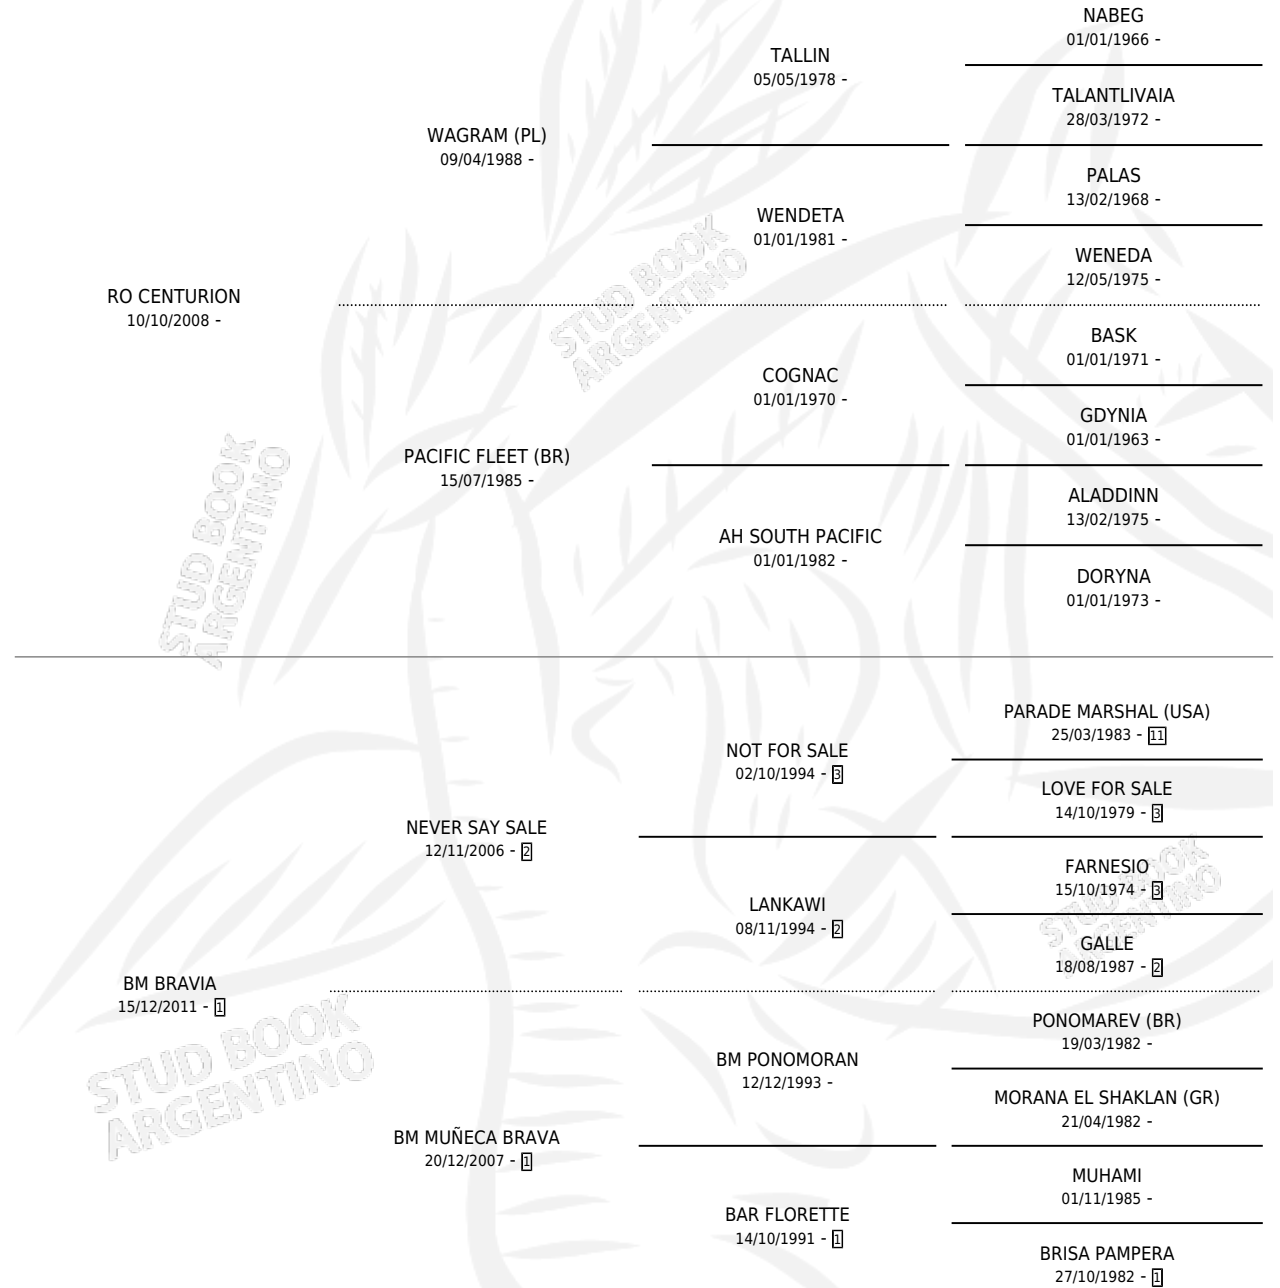

RO ADELA

por RO CENTURION y BM BRAVIA por NEVER SAY SALE

Argentina · Hembra · Tordillo · AA · 01/11/2016
Familia 1-b · Volumen 42

ESTADO

| | |
|------------------------------|---|
| TIPIFICACIÓN SANGUÍNEA | X |
| TIPIFICACIÓN POR ADN | ✓ |
| PASAPORTE | ✓ |
| IDENTIFICACIÓN POR MICROCHIP | ✓ |
| REPRODUCTOR | X |

Lugar de nacimiento: Los Estribos

Criador: Los Estribos

PEDIGREE

RO ADELA

Datos oficiales del Stud Book Argentino

Documento generado el 03/05/2026

studbook.org.ar