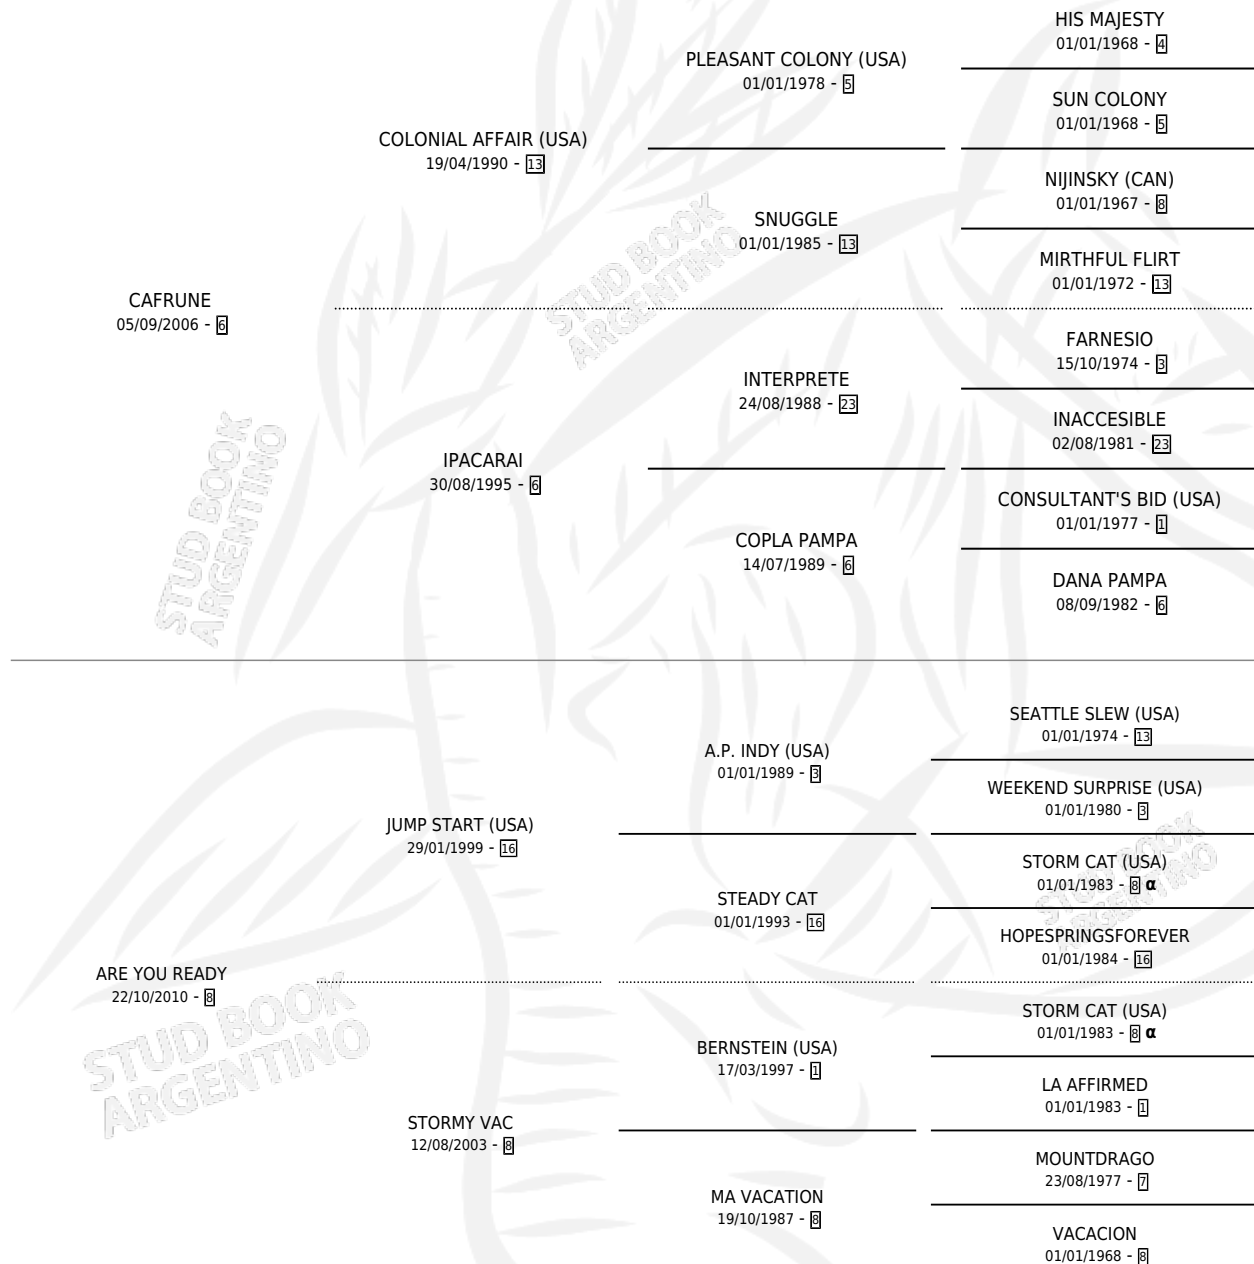

VADO PERTUTI

por **CAFRUNE** y **ARE YOU READY** por **JUMP START (USA)**

Argentina · Macho · Zaino · SP · 11/10/2016
Familia 8-j · Volumen 42

ESTADO

TIPIFICACIÓN SANGUÍNEA	X
TIPIFICACIÓN POR ADN	✓
PASAPORTE	✓
IDENTIFICACIÓN POR MICROCHIP	✓
REPRODUCTOR	X

Lugar de nacimiento: Don Teo
Criador: Spadari Nestor Fabian

PEDIGREE

INBREEDING : α