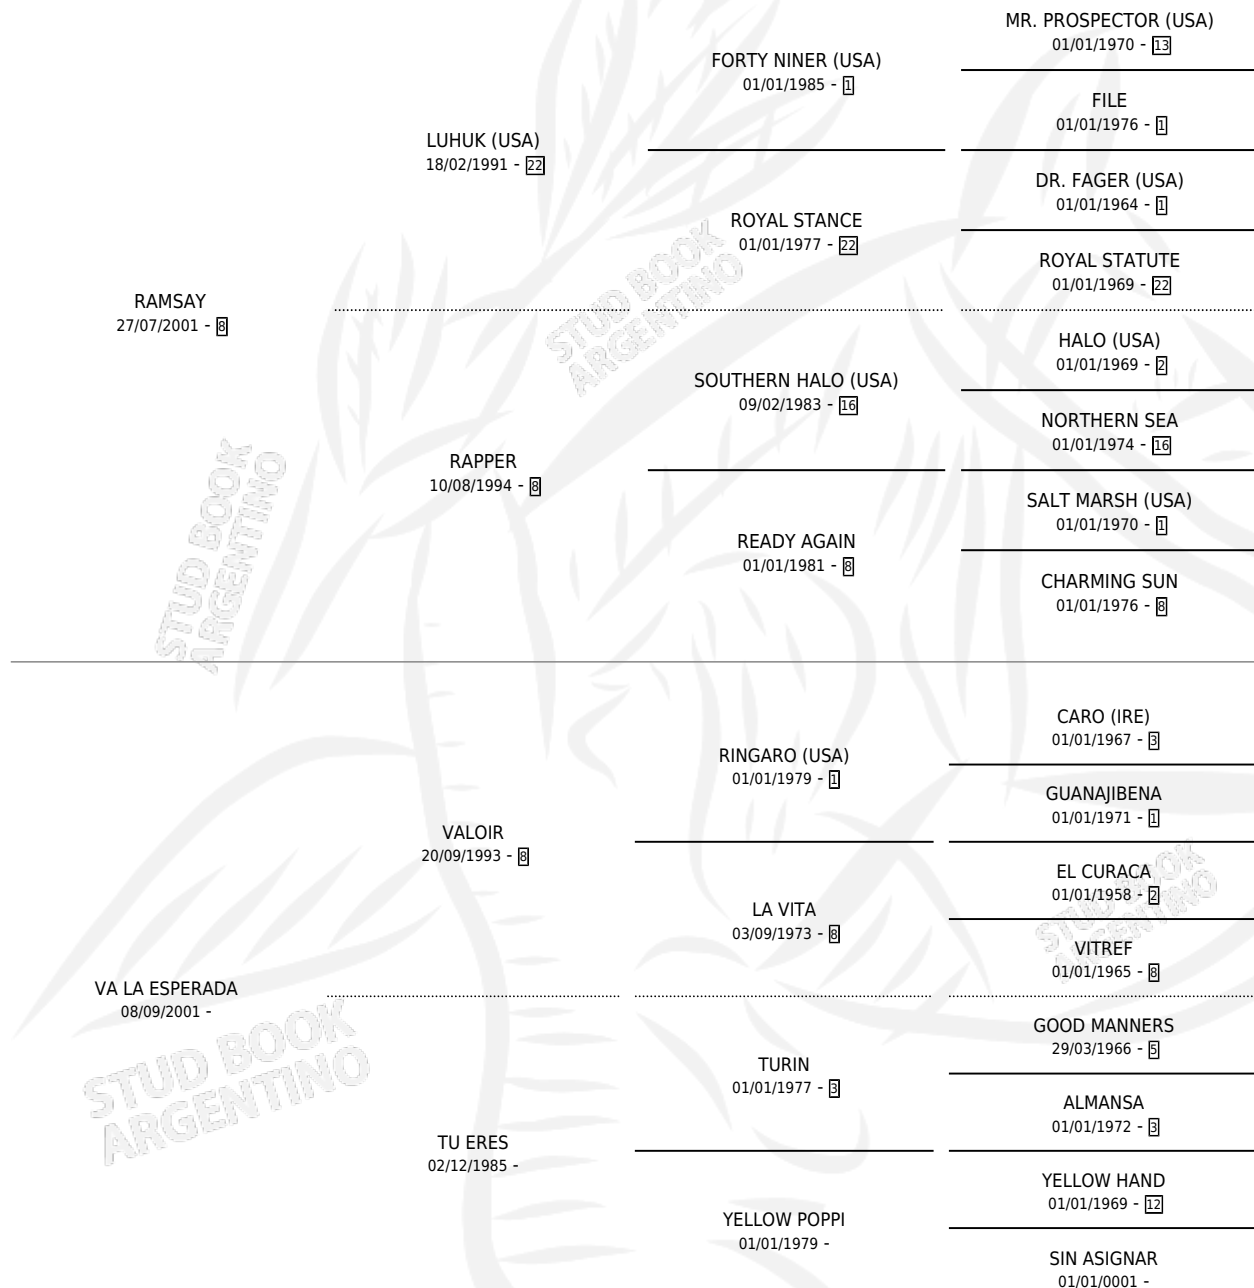

ESPERADA SAY

por RAMSAY y VA LA ESPERADA por VALOIR

Argentina · Hembra · Alazan · SP · 18/11/2016
Familia · Volumen 42

ESTADO

TIPIFICACIÓN SANGUÍNEA	X
TIPIFICACIÓN POR ADN	X
PASAPORTE	X
IDENTIFICACIÓN POR MICROCHIP	X
REPRODUCTOR	X

Lugar de nacimiento: El Galisteo

Criador: El Galisteo

PEDIGREE

ESPERADA SAY

Datos oficiales del Stud Book Argentino

Documento generado el 07/05/2026

studbook.org.ar