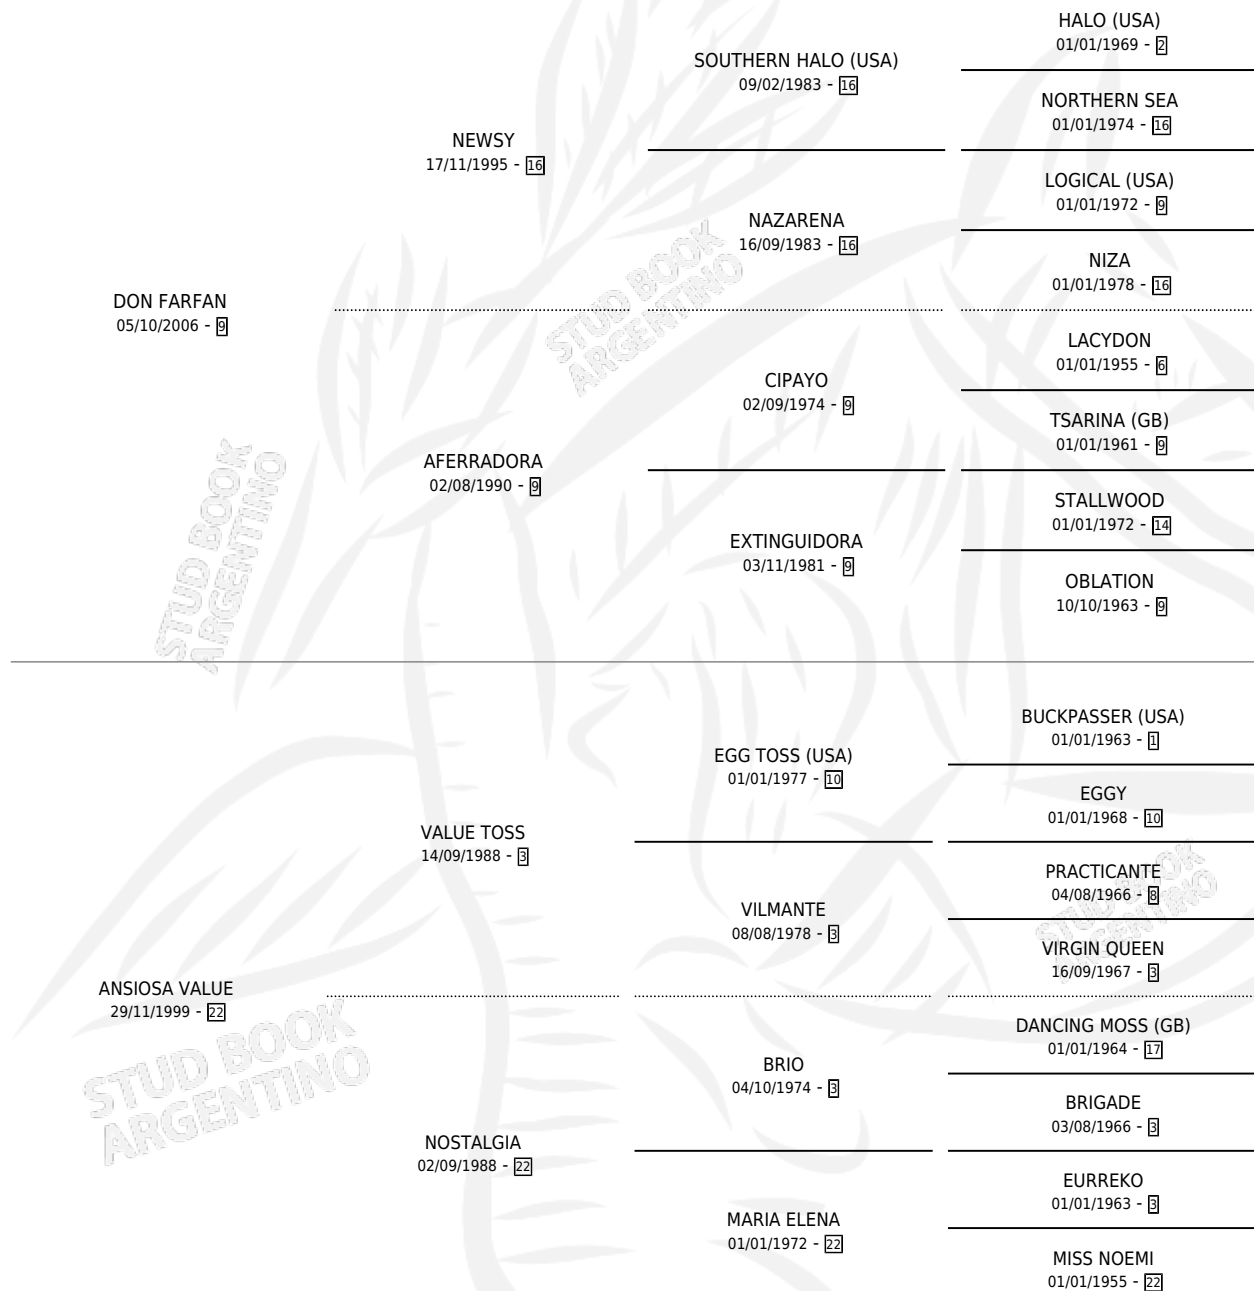

BRUTUS FAN

por DON FARFAN y ANSIOSA VALUE por VALUE TOSS

Argentina · Macho · Zaino · SP · 26/10/2016
Familia 22-b · Volumen 42

ESTADO

TIPIFICACIÓN SANGUÍNEA	X
TIPIFICACIÓN POR ADN	X
PASAPORTE	X
IDENTIFICACIÓN POR MICROCHIP	X
REPRODUCTOR	X

Lugar de nacimiento: Los Mimbres

Criador: Los Mimbres

PEDIGREE

BRUTUS FAN

Datos oficiales del Stud Book Argentino

Documento generado el 11/05/2026

studbook.org.ar