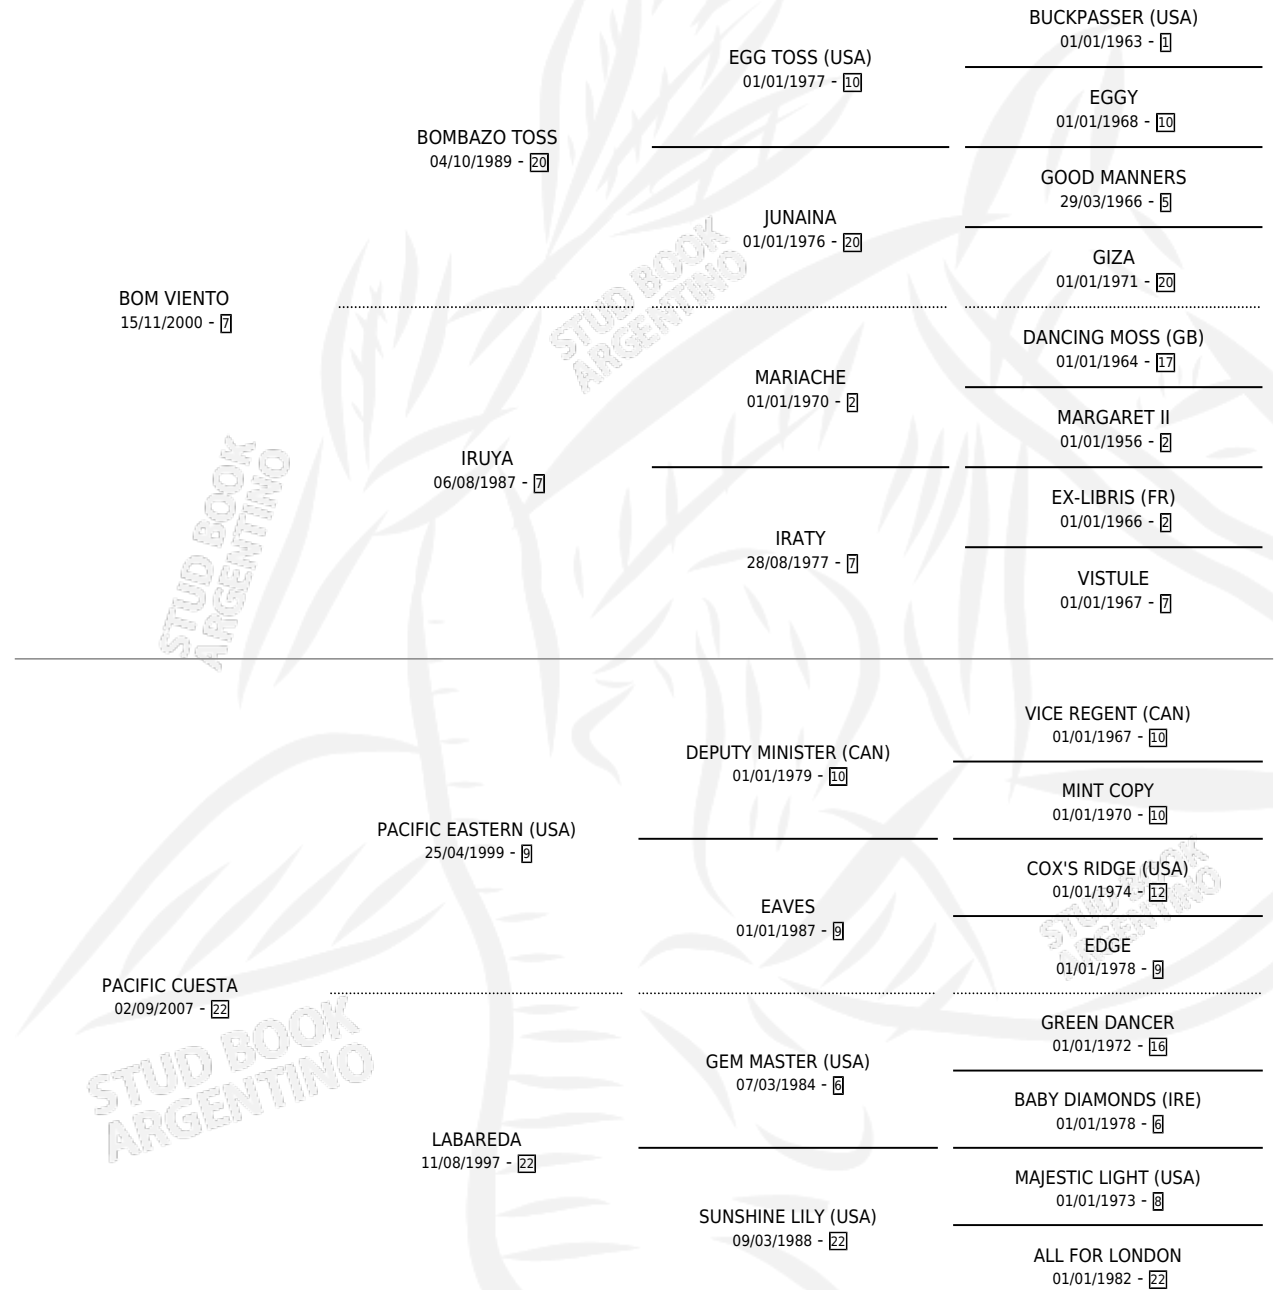

BOM J ELVIO

por BOM VIENTO y PACIFIC CUESTA por PACIFIC EASTERN (USA)

Argentina · Macho · Zaino · SP · 11/10/2016
Familia 22-b · Volumen 42

ESTADO

TIPIFICACIÓN SANGUÍNEA	X
TIPIFICACIÓN POR ADN	✓
PASAPORTE	✓
IDENTIFICACIÓN POR MICROCHIP	✓
REPRODUCTOR	X

Lugar de nacimiento: Pavan
Criador: Casalanguida Alberto Fabian

PEDIGREE

CAMPAÑA

Solo carreras oficiales de Argentina

POR EDAD

EDAD	CC	1°	2°	3°	4°	5°	NP	CLC	CLG	CLCG1	CLGG1	IMPORTE	GANANCIA / CC
4 AÑOS	5	0	0	0	0	0	5	0	0	0	0	\$0	\$0
TOTALES	5	0	0	0	0	0	5	0	0	0	0	\$0	\$0
%		0.0%	0.0%	0.0%	0.0%	0.0%	100%	0.0%	0.0%	0.0%	0.0%		