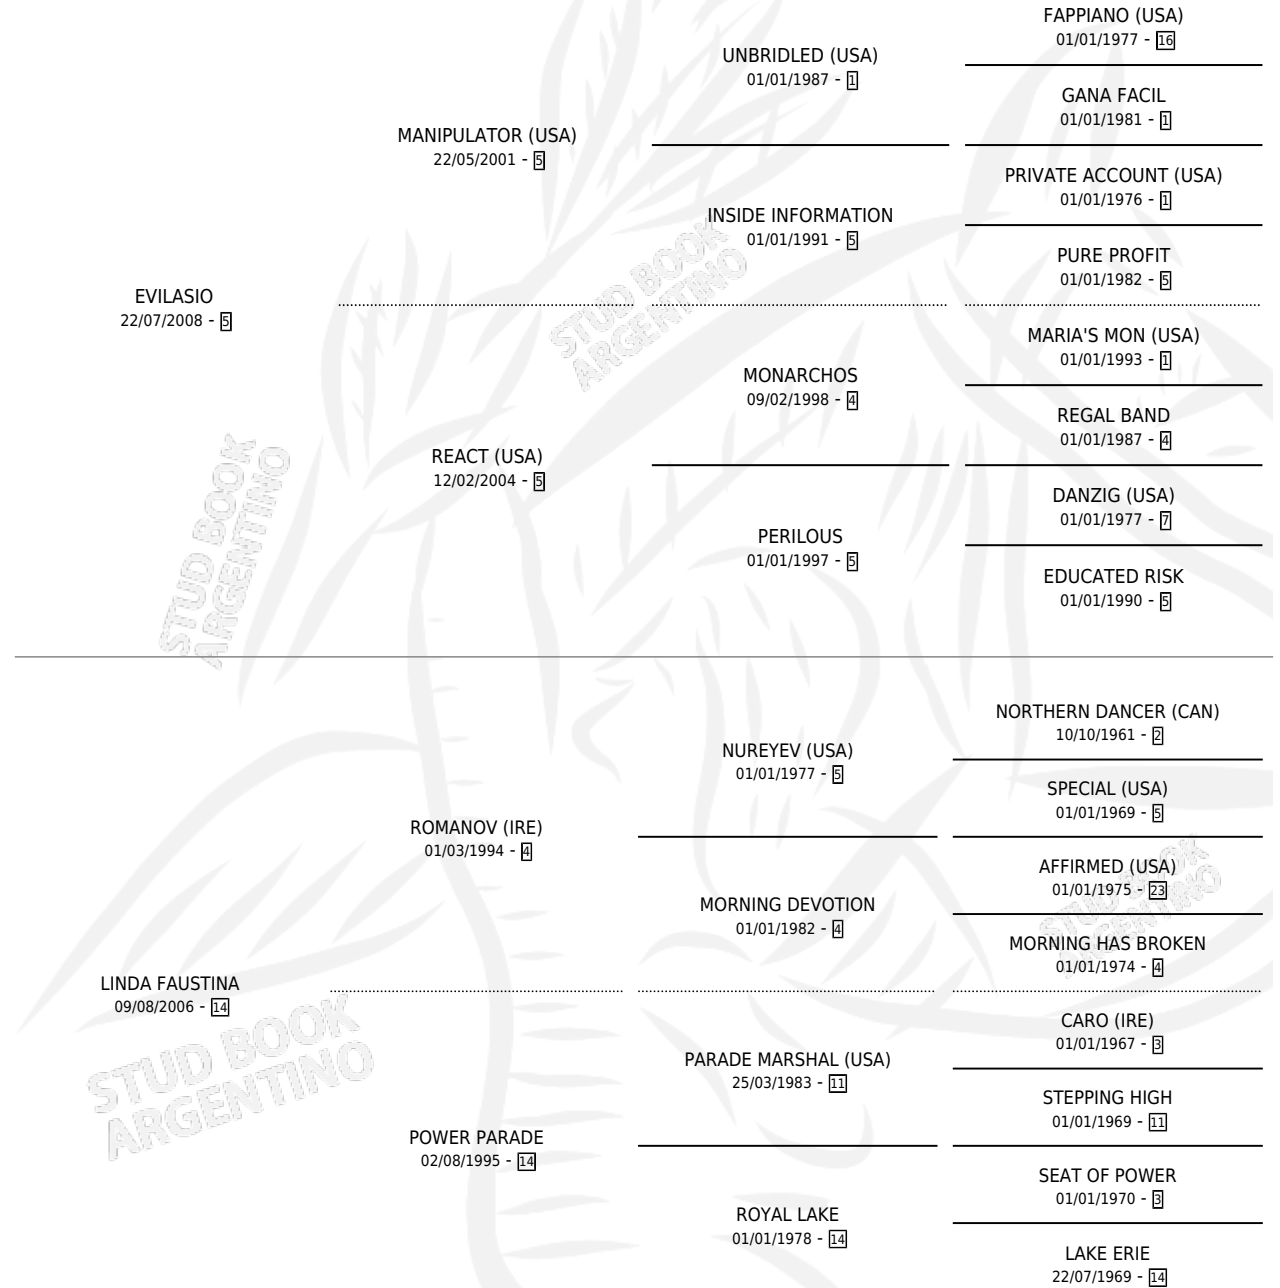

MATILDA SPROUT

por EVILASIO y LINDA FAUSTINA por ROMANOV (IRE)

Argentina · Hembra · Tordillo · SP · 17/10/2016
Familia 14-f · Volumen 42

ESTADO

TIPIFICACIÓN SANGUÍNEA	X
TIPIFICACIÓN POR ADN	X
PASAPORTE	X
IDENTIFICACIÓN POR MICROCHIP	X
REPRODUCTOR	✓

Lugar de nacimiento: Los Retoños

Criador: Los Retoños

PEDIGREE

S

mientos 0 / Efectividad 0.00%

PADRILLO

PRODUCTO

CRIADOR