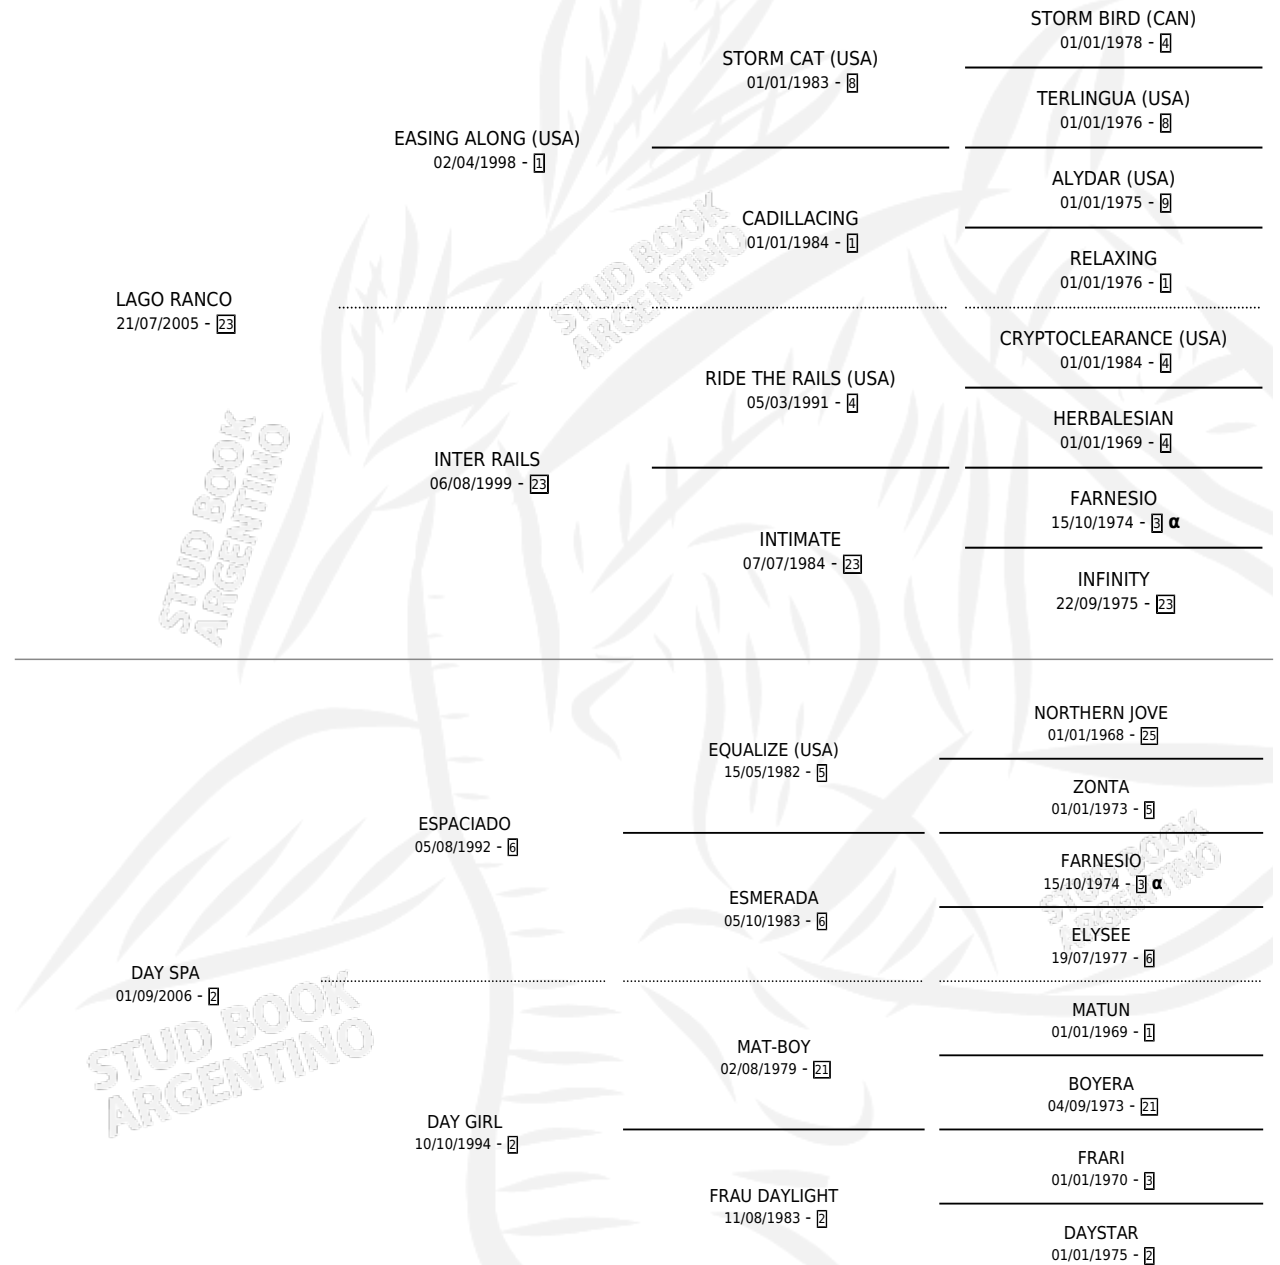

# SOÑADOR BLACK

por LAGO RANCO y DAY SPA por ESPACIADO

Argentina · Macho · Tordillo · SP · 11/11/2016  
Familia 2-o · Volumen 42

## ESTADO

TIPIFICACIÓN SANGUÍNEA	X
TIPIFICACIÓN POR ADN	X
PASAPORTE	X
IDENTIFICACIÓN POR MICROCHIP	X
REPRODUCTOR	X

**Lugar de nacimiento:** La Argentina

**Criador:** La Argentina

## PEDIGREE

INBREEDING :  $\alpha$