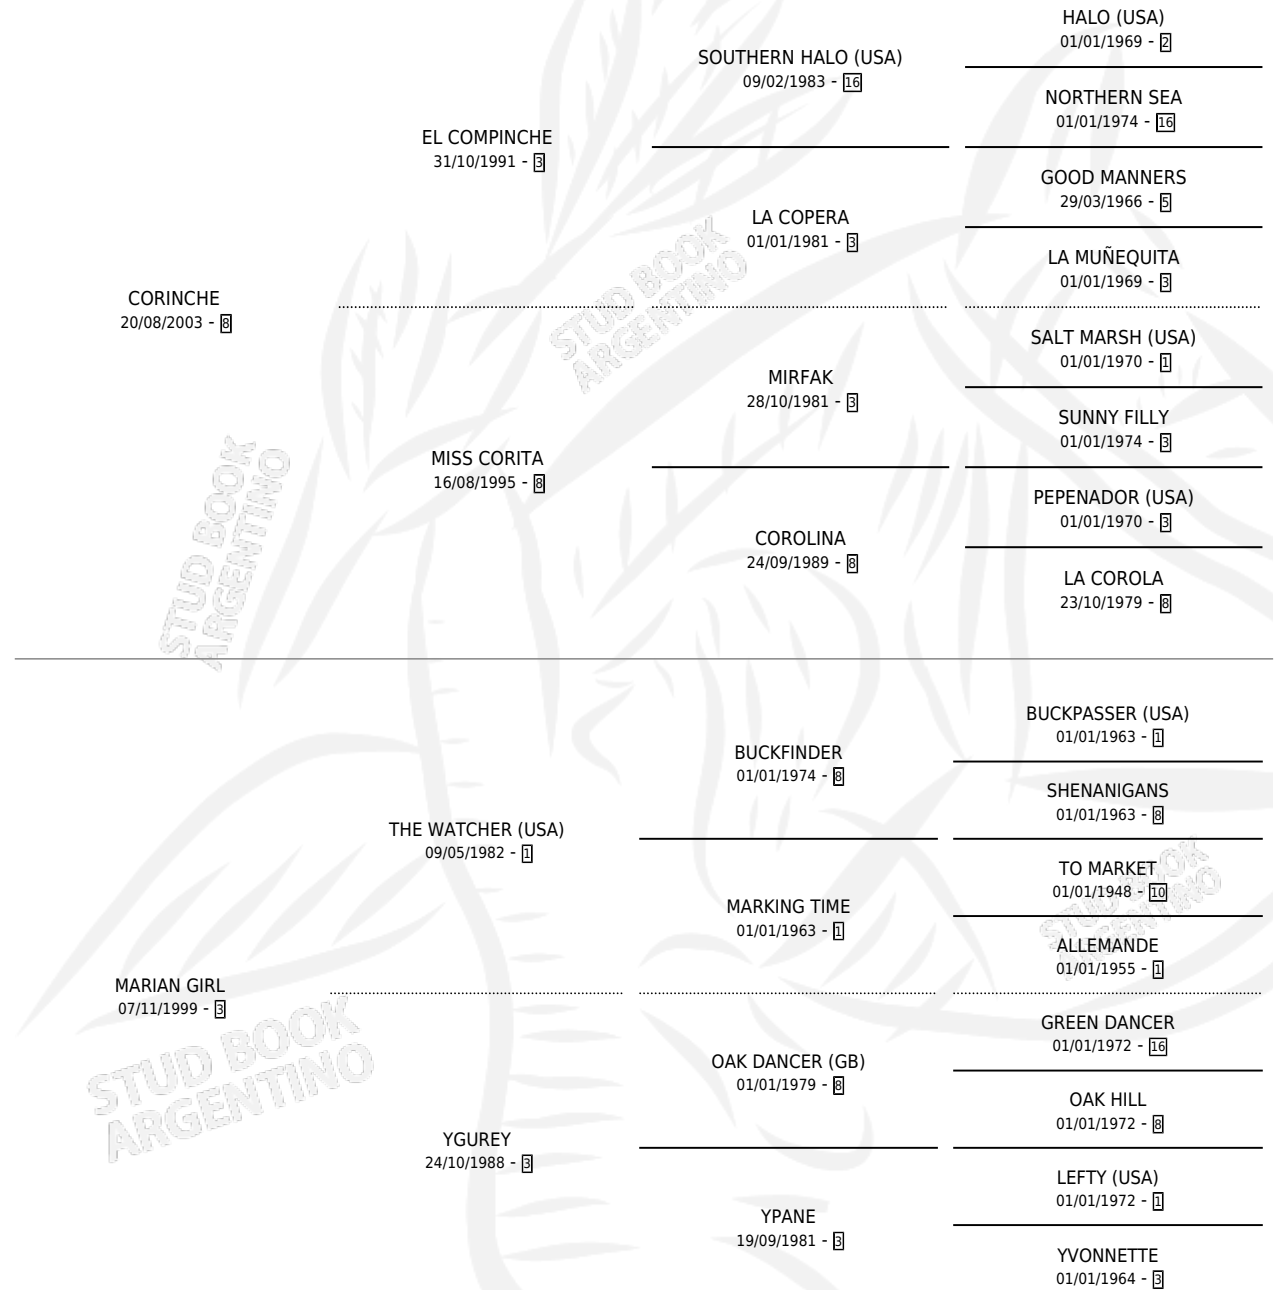

FLY LONJAZO

por CORINCHE y MARIAN GIRL por THE WATCHER (USA)

Argentina · Macho · Zaino · SP · 13/11/2016
Familia 3 · Volumen 42

ESTADO

TIPIFICACIÓN SANGUÍNEA	X
TIPIFICACIÓN POR ADN	X
PASAPORTE	X
IDENTIFICACIÓN POR MICROCHIP	X
REPRODUCTOR	X

Lugar de nacimiento: El Carmel
Criador: Colombatto Jorge Maria

PEDIGREE

FLY LONJAZO

Datos oficiales del Stud Book Argentino

Documento generado el 11/05/2026

studbook.org.ar