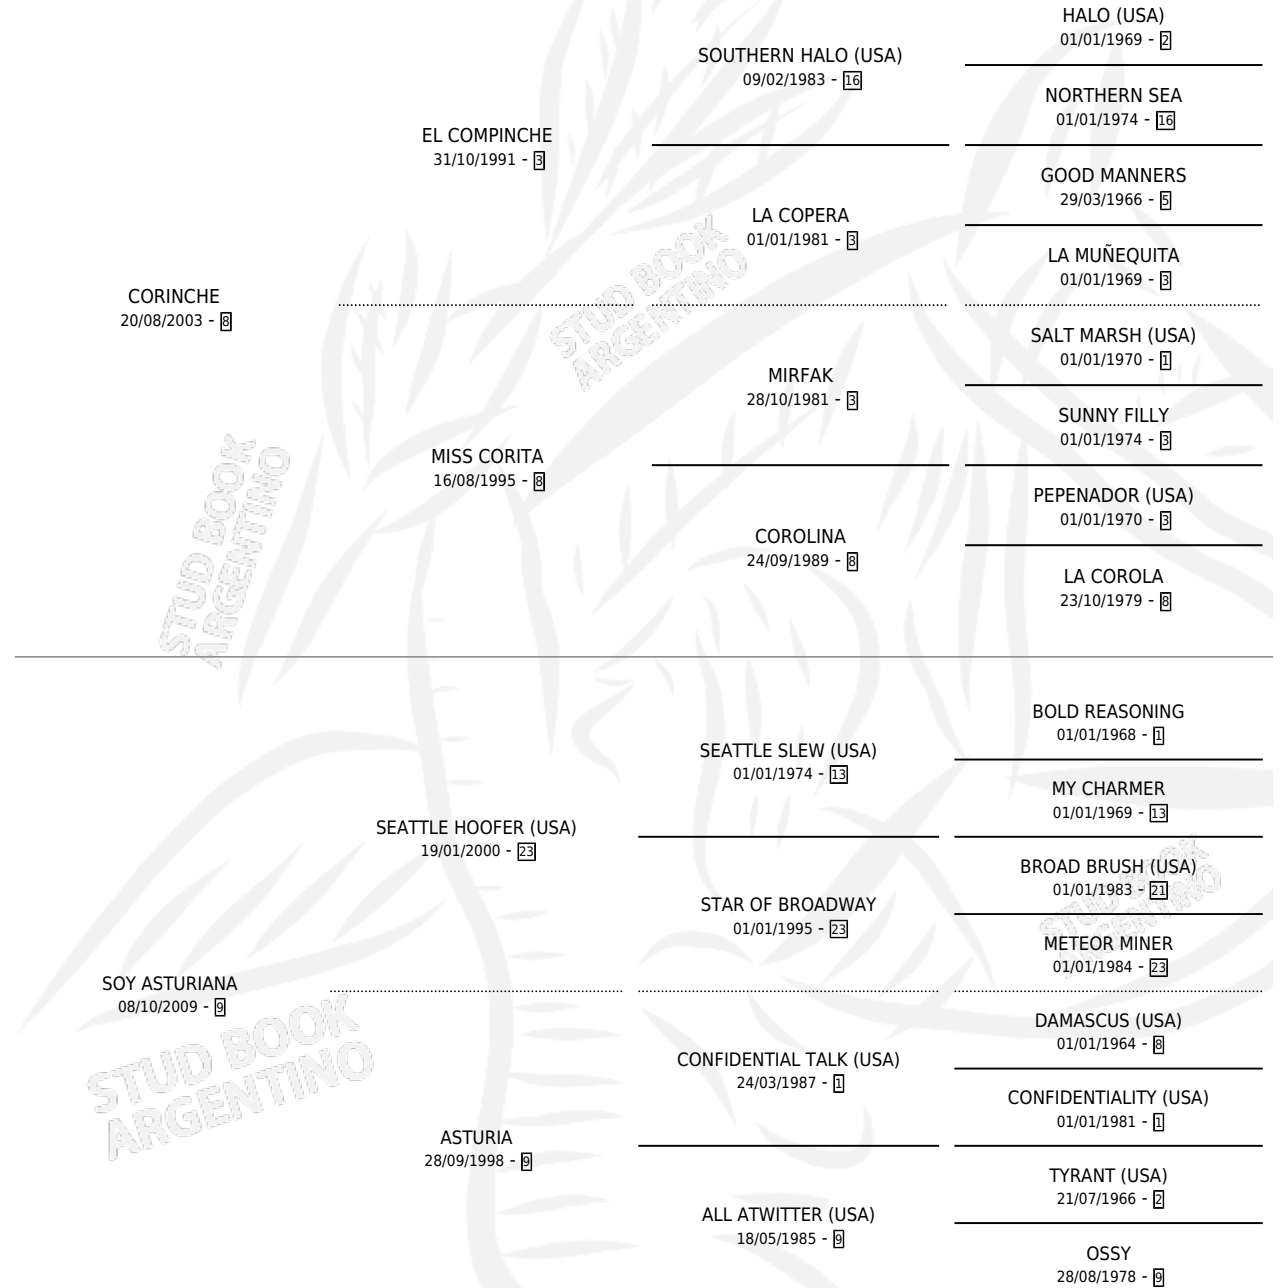

FLY ASTURIANA

por CORINCHE y SOY ASTURIANA por SEATTLE HOOFER (USA)

Argentina · Hembra · Zaino Colorado · SP · 12/10/2016
Familia 9-g · Volumen 42

ESTADO

TIPIFICACIÓN SANGUÍNEA	X
TIPIFICACIÓN POR ADN	X
PASAPORTE	X
IDENTIFICACIÓN POR MICROCHIP	X
REPRODUCTOR	X

Lugar de nacimiento: El Carmel

Criador: Colombatto Jorge Maria

PEDIGREE

FLY ASTURIANA

Datos oficiales del Stud Book Argentino

Documento generado el 15/05/2026

studbook.org.ar