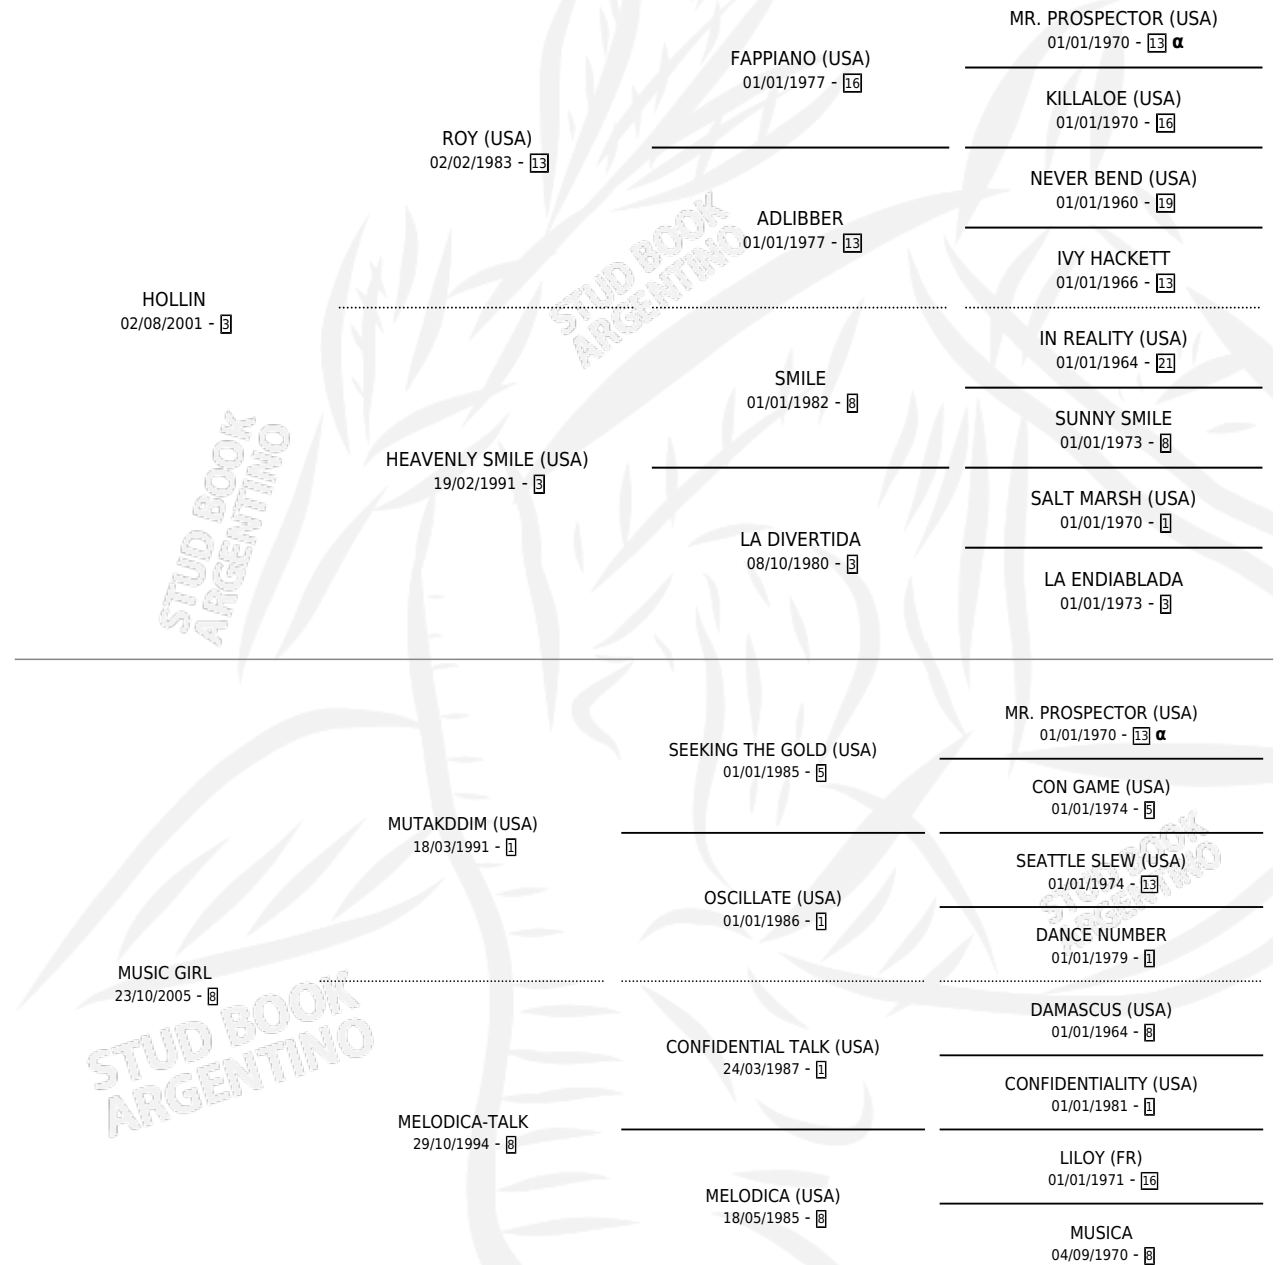

## ESTADO

TIPIFICACIÓN SANGUÍNEA	X
TIPIFICACIÓN POR ADN	✓
PASAPORTE	✓
IDENTIFICACIÓN POR MICROCHIP	✓
REPRODUCTOR	X

**Lugar de nacimiento:** El Coraje Baigorria

**Criador:** El Coraje Baigorria

## PEDIGREE

INBREEDING :  $\alpha$