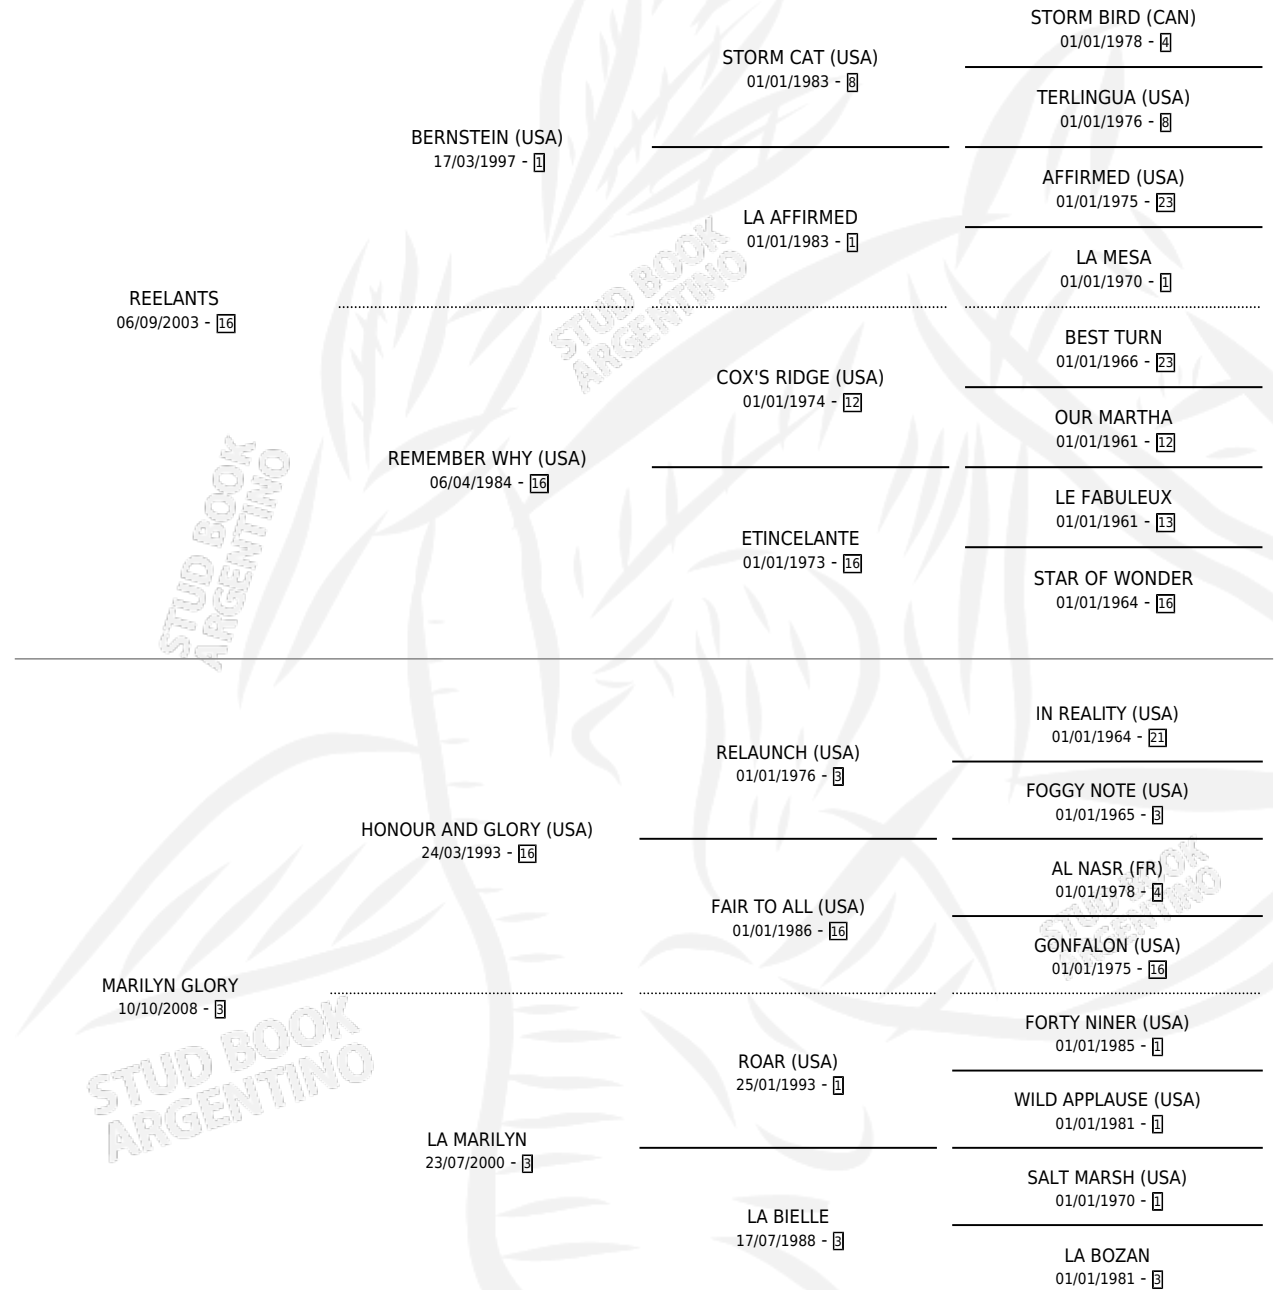

REE ILUMINADA

por REELANTS y MARILYN GLORY por HONOUR AND GLORY (USA)

Argentina · Hembra · Alazan · SP · 12/10/2016
Familia 3-h · Volumen 42

ESTADO

TIPIFICACIÓN SANGUÍNEA	X
TIPIFICACIÓN POR ADN	✓
PASAPORTE	✓
IDENTIFICACIÓN POR MICROCHIP	✓
REPRODUCTOR	X

Lugar de nacimiento: Melipal

Criador: Ruisanchez Angel Matias

PEDIGREE

REE ILUMINADA

Datos oficiales del Stud Book Argentino

Documento generado el 03/05/2026

studbook.org.ar