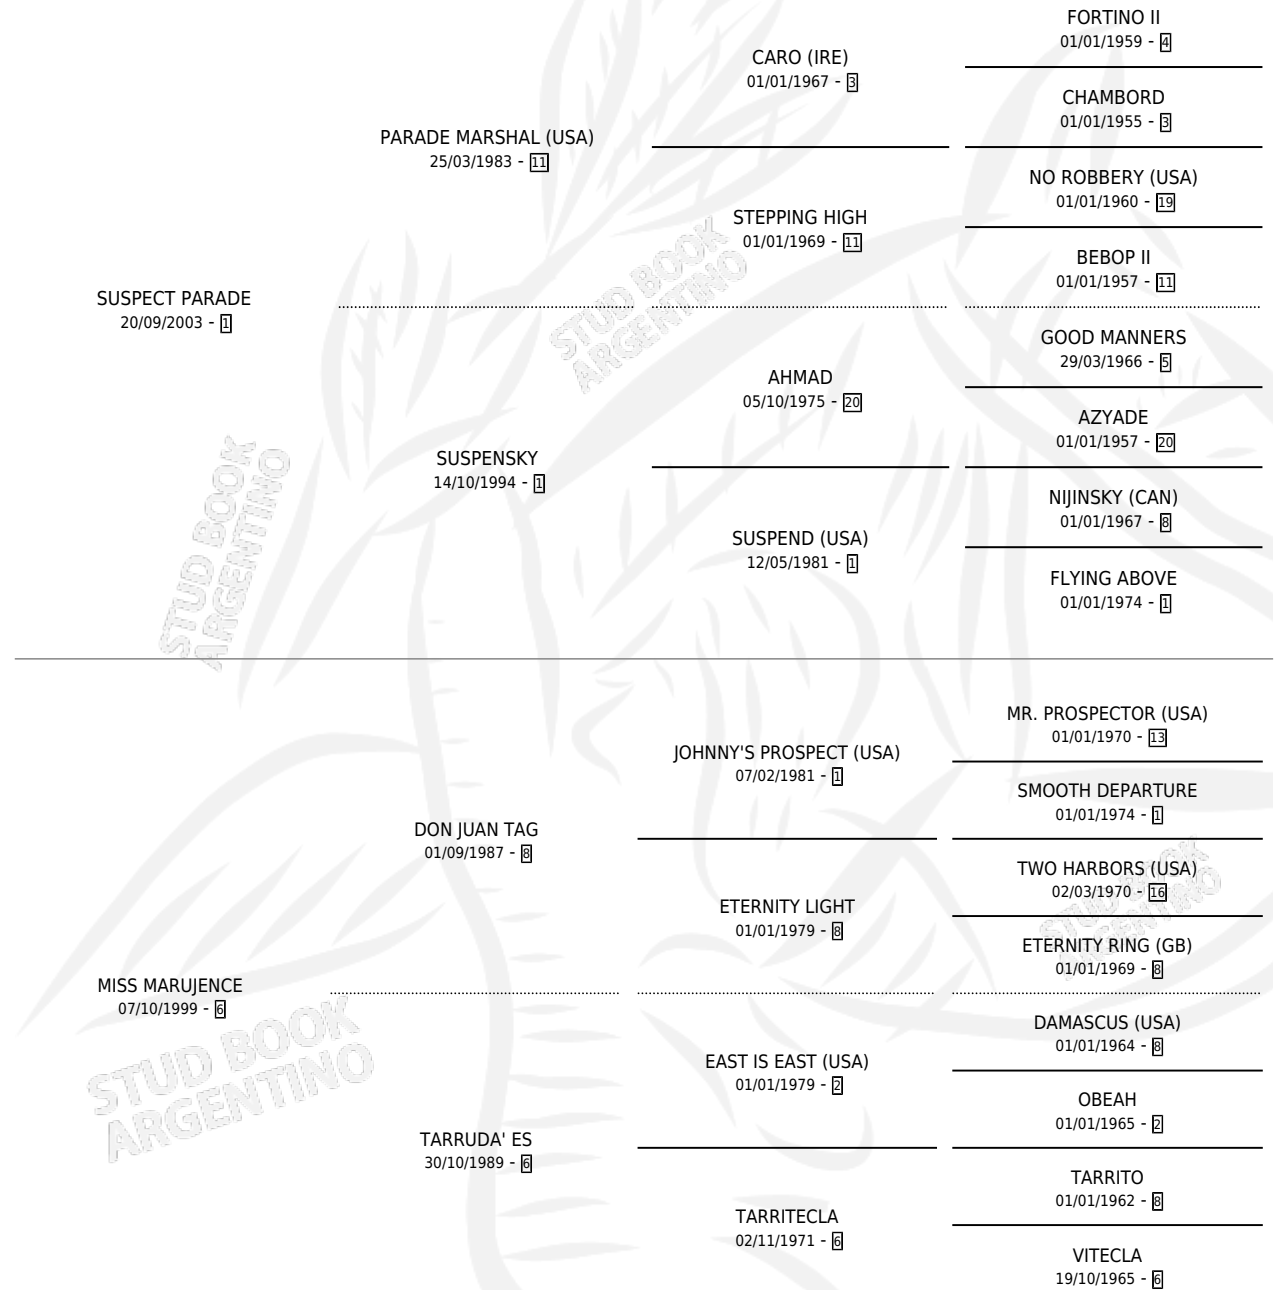

MARUJENCE

por **SUSPECT PARADE** y **MISS MARUJENCE** por **DON JUAN TAG**

Argentina · Hembra · Zaino · SP · 01/11/2016
Familia 6-f · Volumen 42

ESTADO

TIPIFICACIÓN SANGUÍNEA	X
TIPIFICACIÓN POR ADN	✓
PASAPORTE	✓
IDENTIFICACIÓN POR MICROCHIP	✓
REPRODUCTOR	✓

Lugar de nacimiento: Nahuel
Criador: Nahuel

~

HIJOS

	MACHOS	HEMBRAS
1 NACIERON	1	0
SIN ACTUACIONES		

PEDIGREE