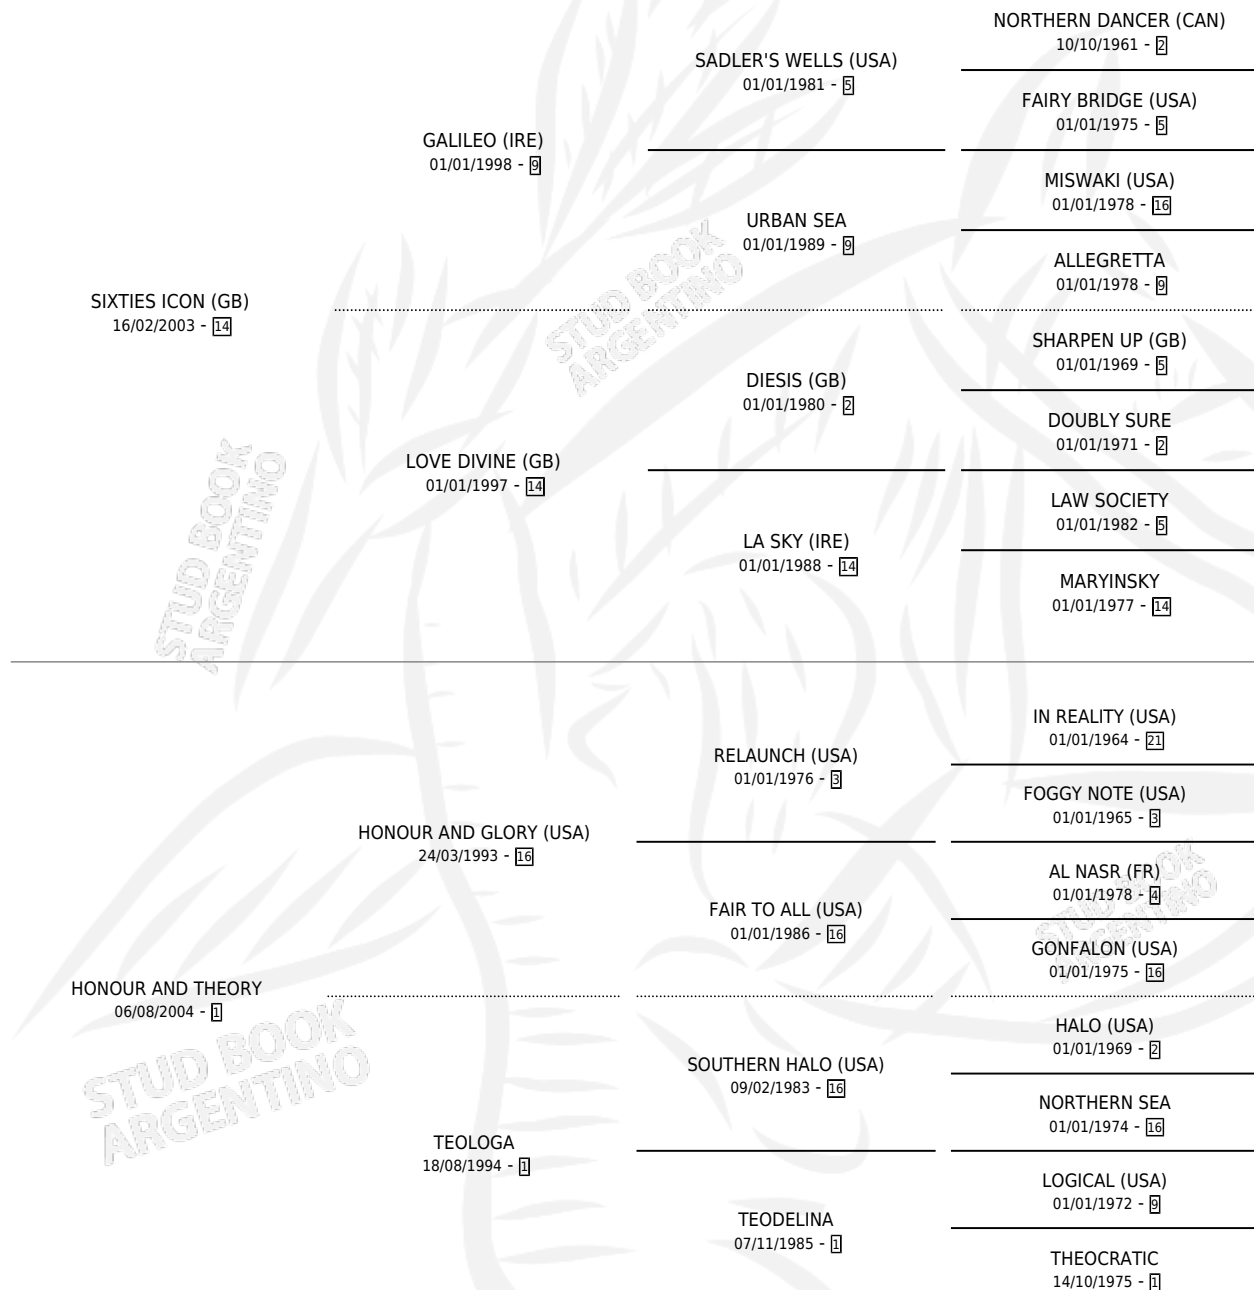

TEORIC

por **SIXTIES ICON (GB)** y **HONOUR AND THEORY** por **HONOUR AND GLORY (USA)**

Argentina · Hembra · Zaino · SP · 07/11/2016
Familia 1-w · Volumen 42

ESTADO

TIPIFICACIÓN SANGUÍNEA	X
TIPIFICACIÓN POR ADN	✓
PASAPORTE	✓
IDENTIFICACIÓN POR MICROCHIP	✓
REPRODUCTOR	✓

Lugar de nacimiento: Sta. Elena
Criador: Sta. Elena

~

HIJOS

	MACHOS	HEMBRAS
2 NACIERON	2	0
SIN ACTUACIONES		

PEDIGREE