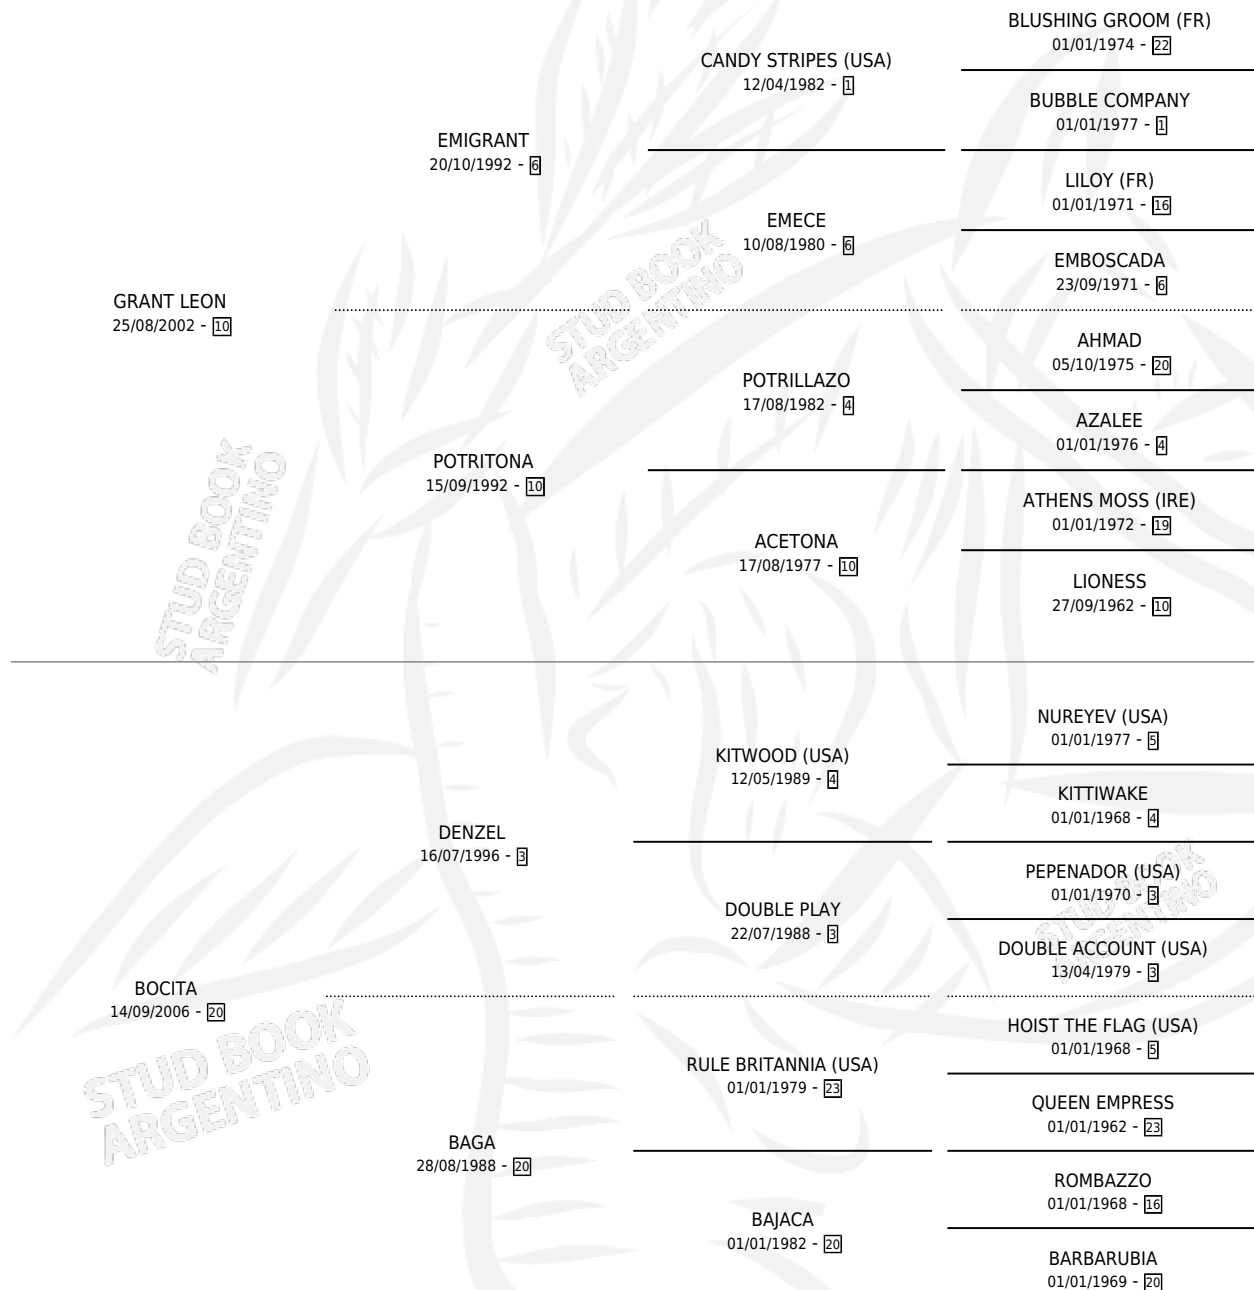

GRAN SANMANUELENSE

por GRANT LEON y BOCITA por DENZEL

Argentina · Macho · Zaino · SP · 13/10/2016
Familia 20 · Volumen 42

ESTADO

TIPIFICACIÓN SANGUÍNEA	X
TIPIFICACIÓN POR ADN	✓
PASAPORTE	✓
IDENTIFICACIÓN POR MICROCHIP	✓
REPRODUCTOR	X

Lugar de nacimiento: Juan Domingo
Criador: Simon Jose Emil

PEDIGREE

CAMPAÑA

Solo carreras oficiales de Argentina

POR EDAD

EDAD	CC	1°	2°	3°	4°	5°	NP	CLC	CLG	CLCG1	CLGG1	IMPORTE	GANANCIA / CC
3 AÑOS	3	0	1	0	0	0	2	0	0	0	0	\$18,000	\$6,000
4 AÑOS	8	1	0	0	0	1	6	1	0	0	0	\$107,100	\$13,388
5 AÑOS	1	0	0	0	0	0	1	0	0	0	0	\$0	\$0
TOTALES	12	1	1	0	0	1	9	1	0	0	0	\$125,100	\$10,425
%		8.3%	8.3%	0.0%	0.0%	8.3%	75.0%	8.3%	0.0%	0.0%	0.0%		