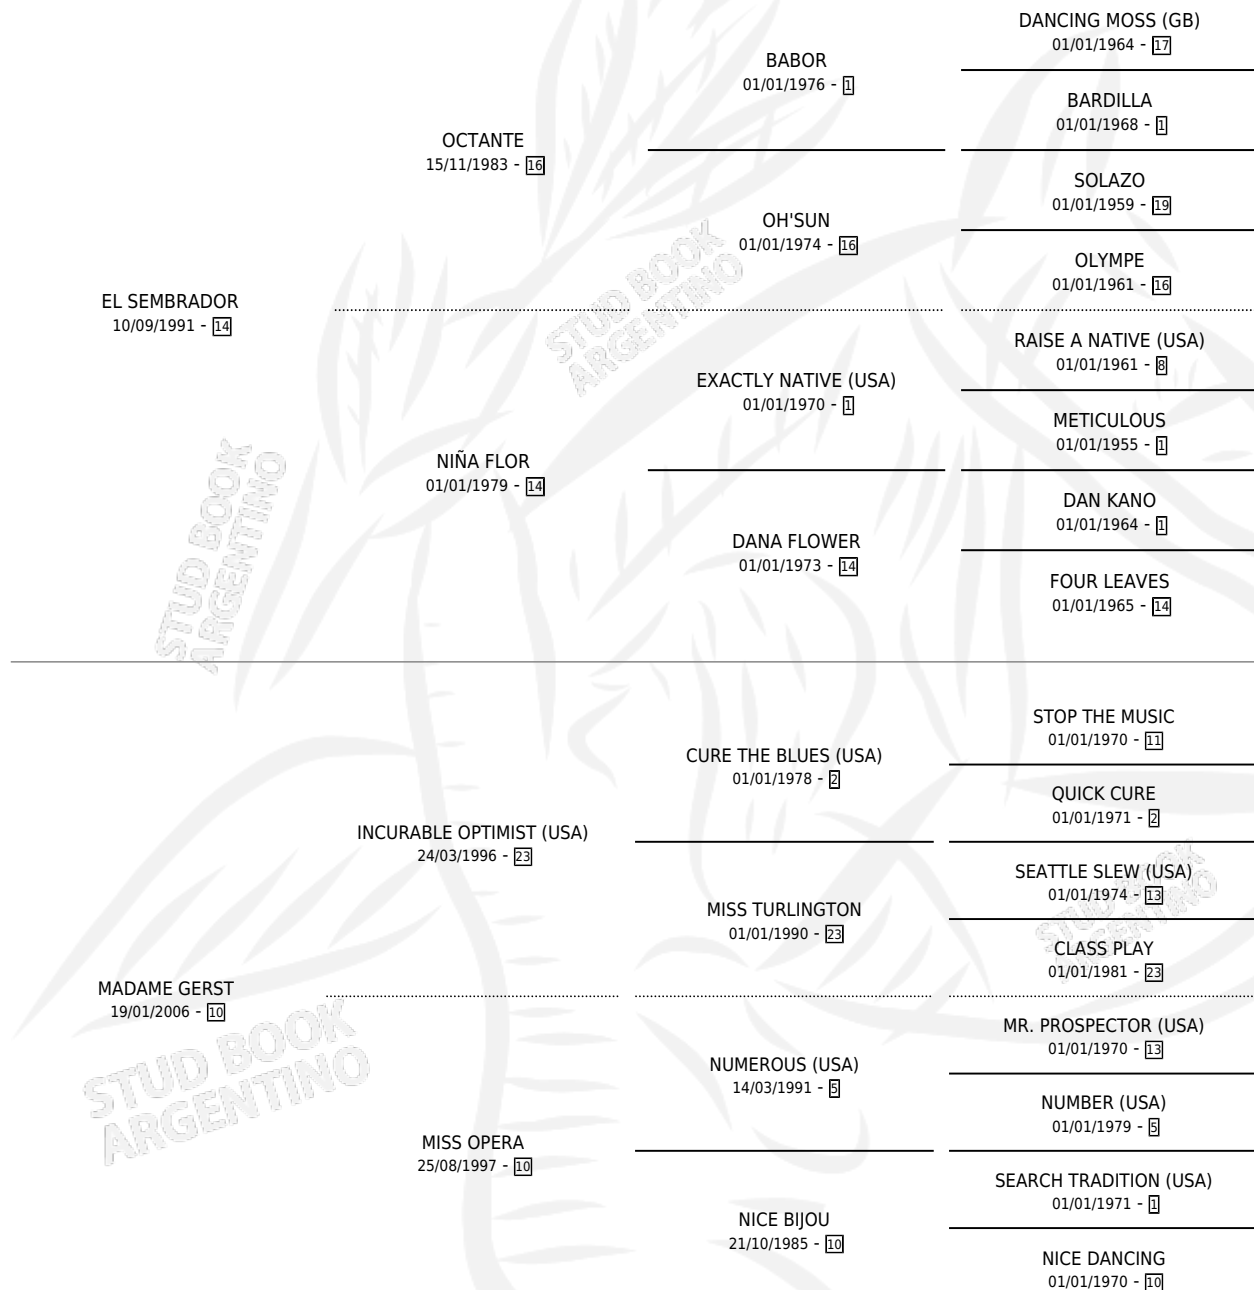

ULTIMA SEMBRADORA

por EL SEMBRADOR y MADAME GERST por INCURABLE OPTIMIST (USA)

Argentina · Hembra · Zaino Colorado · SP · 12/10/2016
Familia 10 · Volumen 42

ESTADO

| | |
|------------------------------|---|
| TIPIFICACIÓN SANGUÍNEA | X |
| TIPIFICACIÓN POR ADN | ✓ |
| PASAPORTE | ✓ |
| IDENTIFICACIÓN POR MICROCHIP | ✓ |
| REPRODUCTOR | X |

Lugar de nacimiento: Las Camelias
Criador: Haras Las Enredaderas S.R.L.

PEDIGREE

ULTIMA SEMBRADORA

Datos oficiales del Stud Book Argentino

Documento generado el 10/05/2026

studbook.org.ar