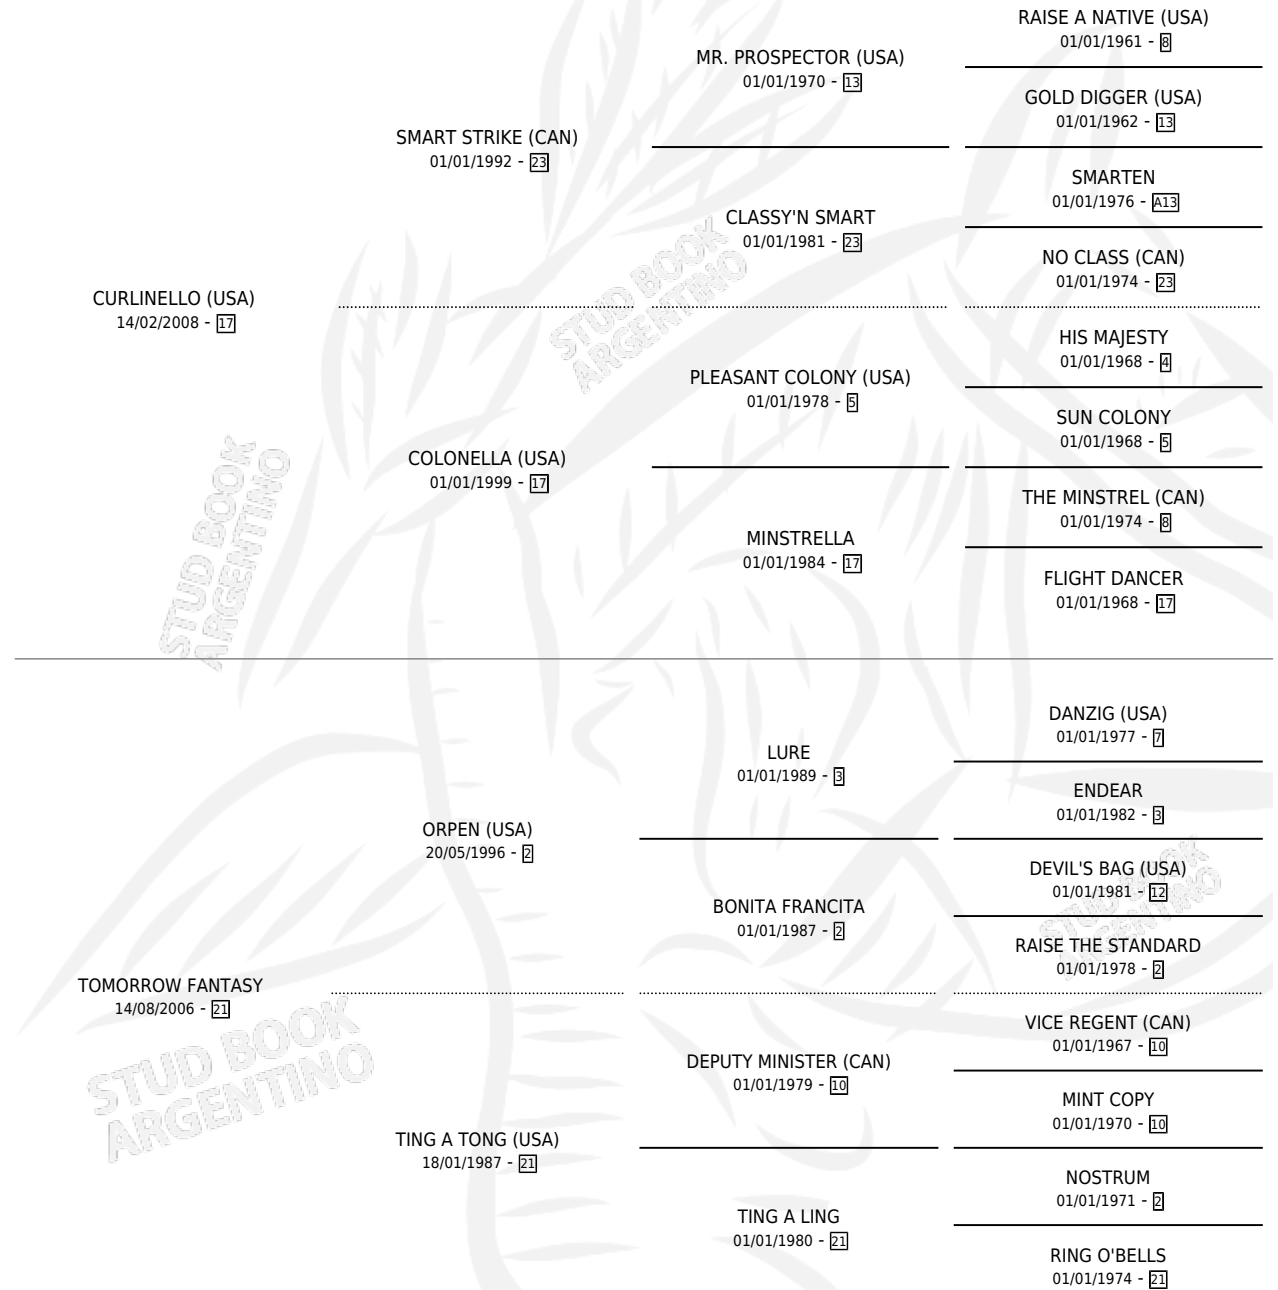

TAKE PLACES

por **CURLINELLO (USA)** y **TOMORROW FANTASY** por **ORPEN (USA)**

Argentina · Macho · Alazan · SP · 15/10/2016
Familia 21-a · Volumen 42

ESTADO

TIPIFICACIÓN SANGUÍNEA	X
TIPIFICACIÓN POR ADN	✓
PASAPORTE	✓
IDENTIFICACIÓN POR MICROCHIP	✓
REPRODUCTOR	X

Lugar de nacimiento: Orilla Del Monte
Criador: Orilla Del Monte

PEDIGREE