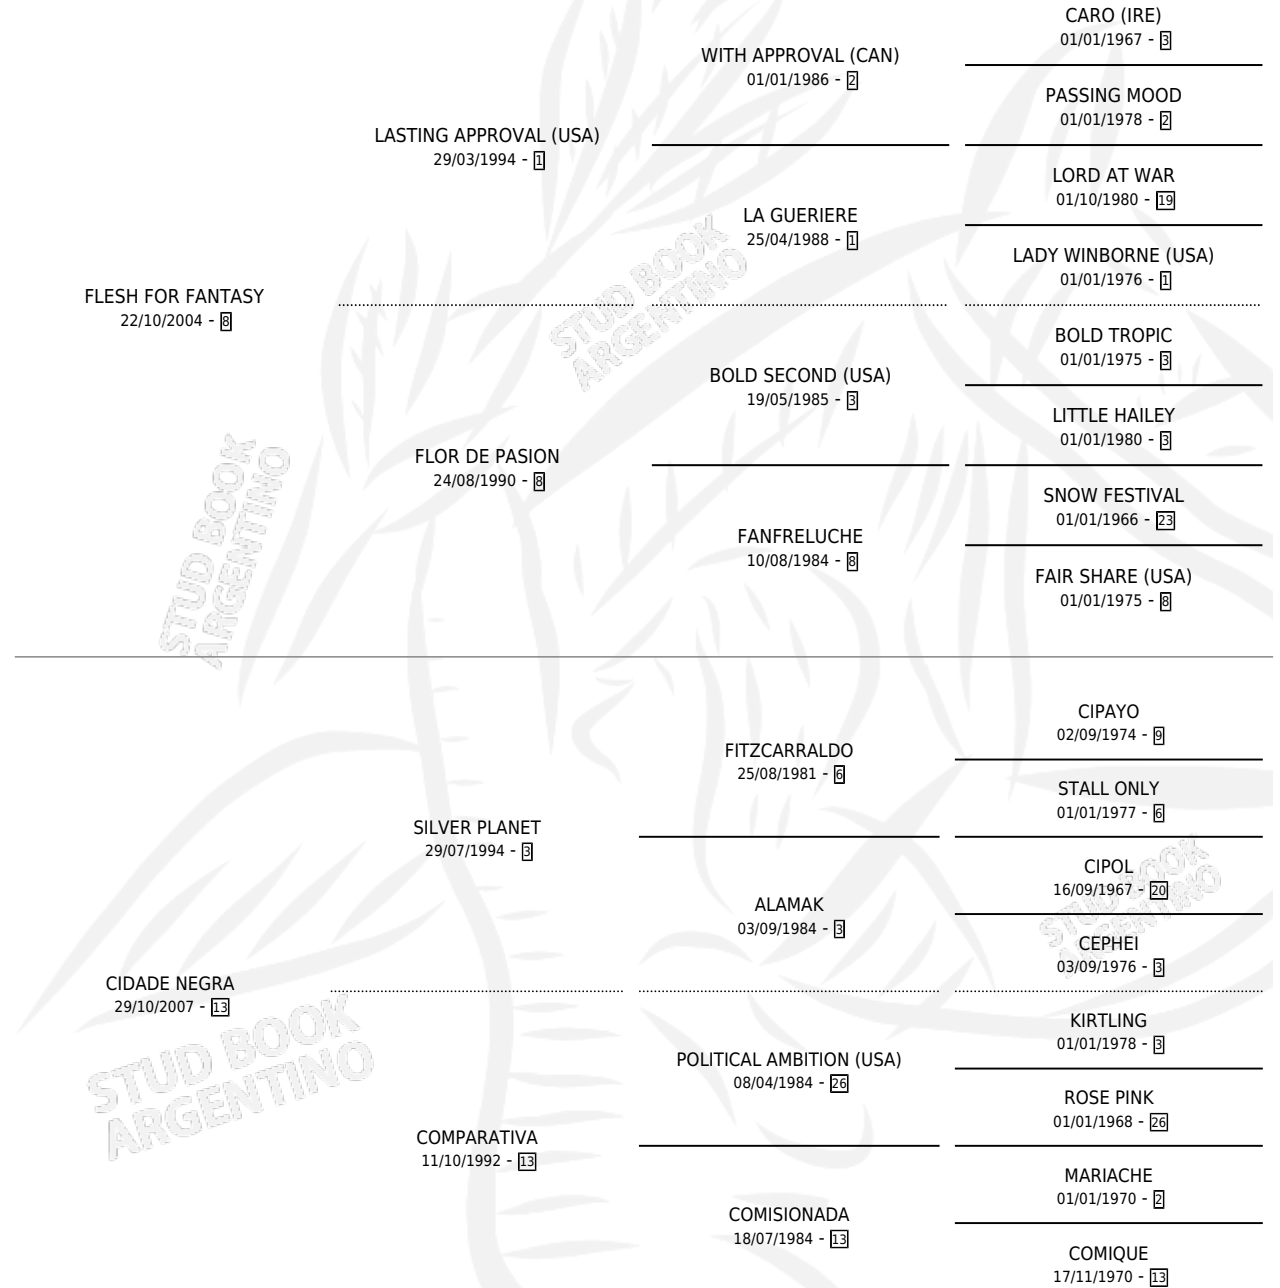

SOY CORZUELA

por **FLESH FOR FANTASY** y **CIDADE NEGRA** por **SILVER PLANET**

Argentina · Hembra · Alazan · SP · 17/10/2016
Familia 13-c · Volumen 42

ESTADO

TIPIFICACIÓN SANGUÍNEA	X
TIPIFICACIÓN POR ADN	X
PASAPORTE	X
IDENTIFICACIÓN POR MICROCHIP	X
REPRODUCTOR	X

Lugar de nacimiento: Campo particular

Criador: Vittar Carrillo Rodrigo Jose

PEDIGREE

SOY CORZUELA

Datos oficiales del Stud Book Argentino

Documento generado el 10/05/2026

studbook.org.ar