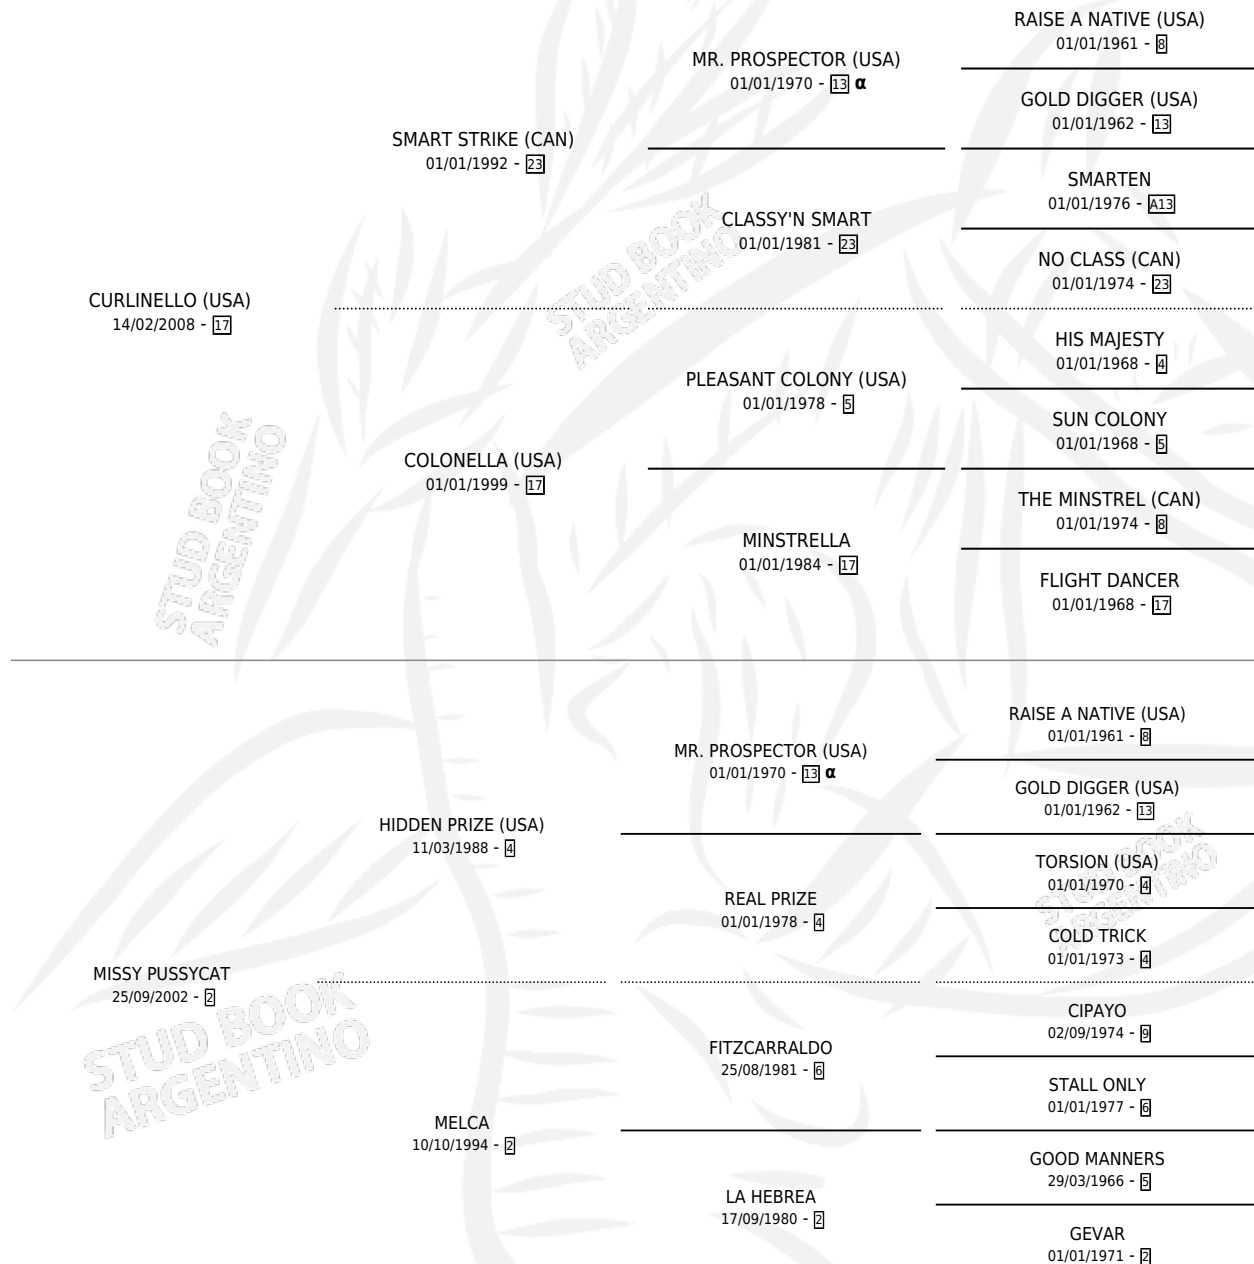

MIND CURL

por **CURLINELLO (USA)** y **MISSY PUSSYCAT** por **HIDDEN PRIZE (USA)**

Argentina · Hembra · Zaino · SP · 17/10/2016
Familia 2-u · Volumen 42

ESTADO

TIPIFICACIÓN SANGUÍNEA	X
TIPIFICACIÓN POR ADN	✓
PASAPORTE	X
IDENTIFICACIÓN POR MICROCHIP	✓
REPRODUCTOR	X

Lugar de nacimiento: Orilla Del Monte

Criador: Orilla Del Monte

PEDIGREE

INBREEDING : α

MIND CURL

Datos oficiales del Stud Book Argentino

Documento generado el 27/04/2026

studbook.org.ar