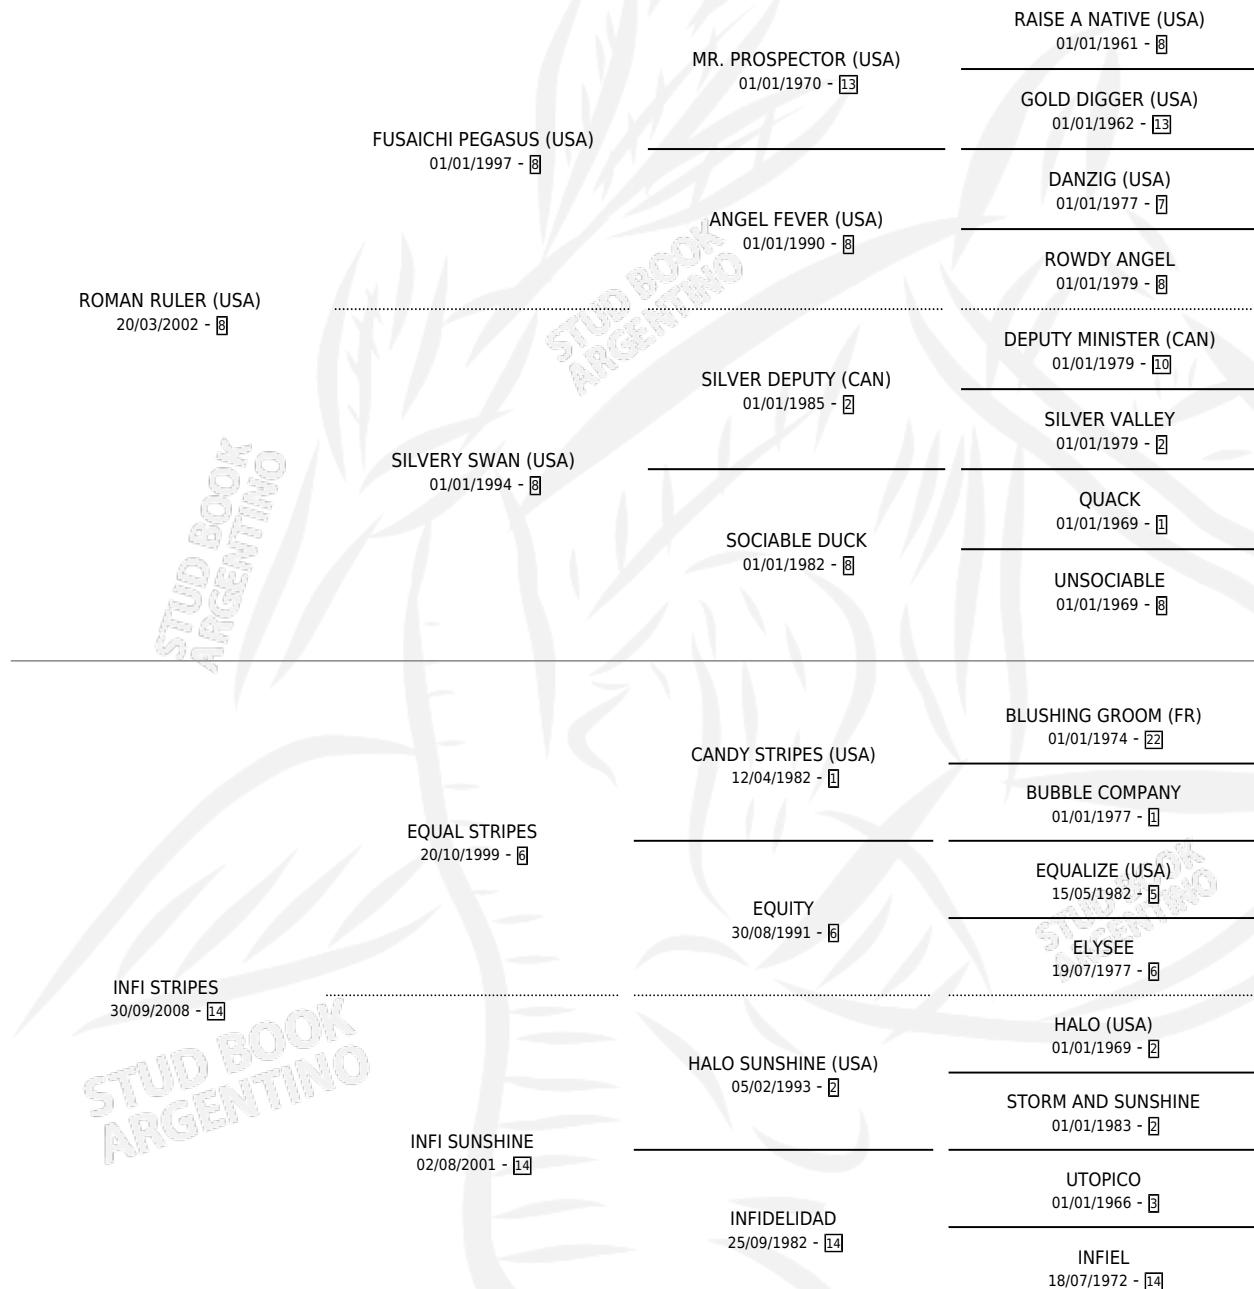

ESTRATEGA STRIPES

por ROMAN RULER (USA) y INFI STRIPES por EQUAL STRIPES

Argentina · Hembra · Alazan · SP · 14/10/2016
Familia 14 · Volumen 42

ESTADO

TIPIFICACIÓN SANGUÍNEA	X
TIPIFICACIÓN POR ADN	✓
PASAPORTE	✓
IDENTIFICACIÓN POR MICROCHIP	✓
REPRODUCTOR	✓

Lugar de nacimiento: Costa Del Rio
Criador: Calomino S.A.

~

HIJOS

	MACHOS	HEMBRAS
2 NACIERON	2	0
SIN ACTUACIONES		

PEDIGREE