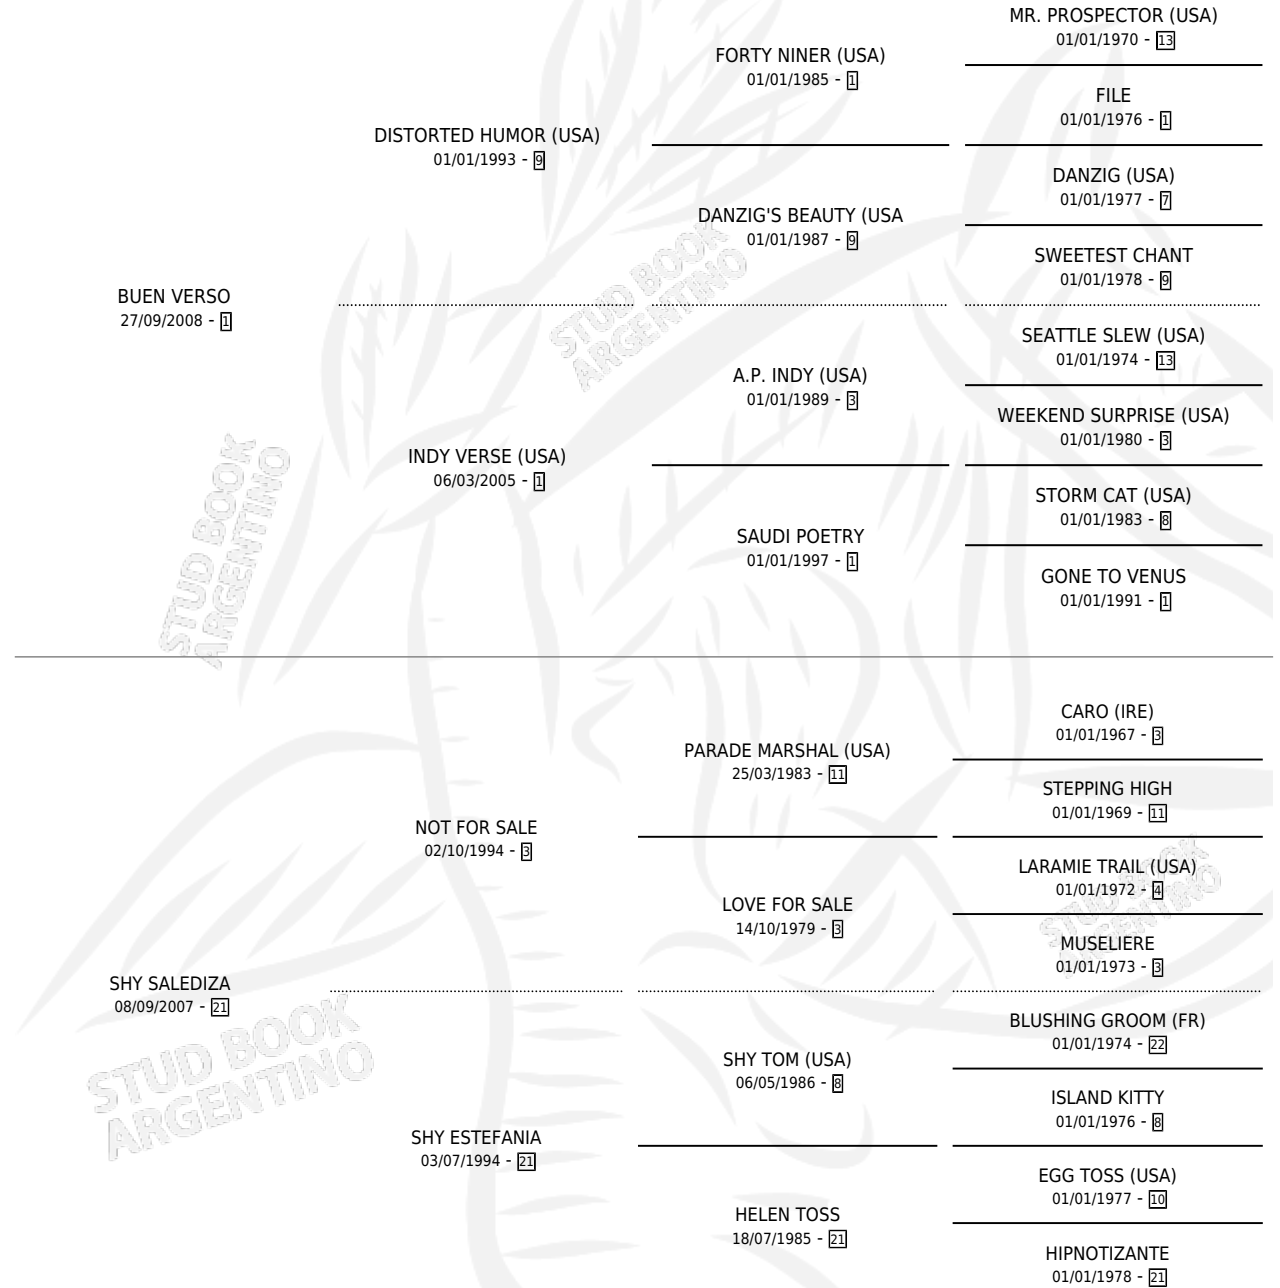

EL VERSO SALEDIZO

por BUEN VERSO y SHY SALEDIZA por NOT FOR SALE

Argentina · Macho · Zaino · SP · 20/10/2016
Familia 21-a · Volumen 42

ESTADO

TIPIFICACIÓN SANGUÍNEA	X
TIPIFICACIÓN POR ADN	X
PASAPORTE	X
IDENTIFICACIÓN POR MICROCHIP	X
REPRODUCTOR	X

Lugar de nacimiento: La Teresina

Criador: Irouleguy Ricardo Angel

PEDIGREE

EL VERSO SALEDIZO

Datos oficiales del Stud Book Argentino

Documento generado el 14/05/2026

studbook.org.ar