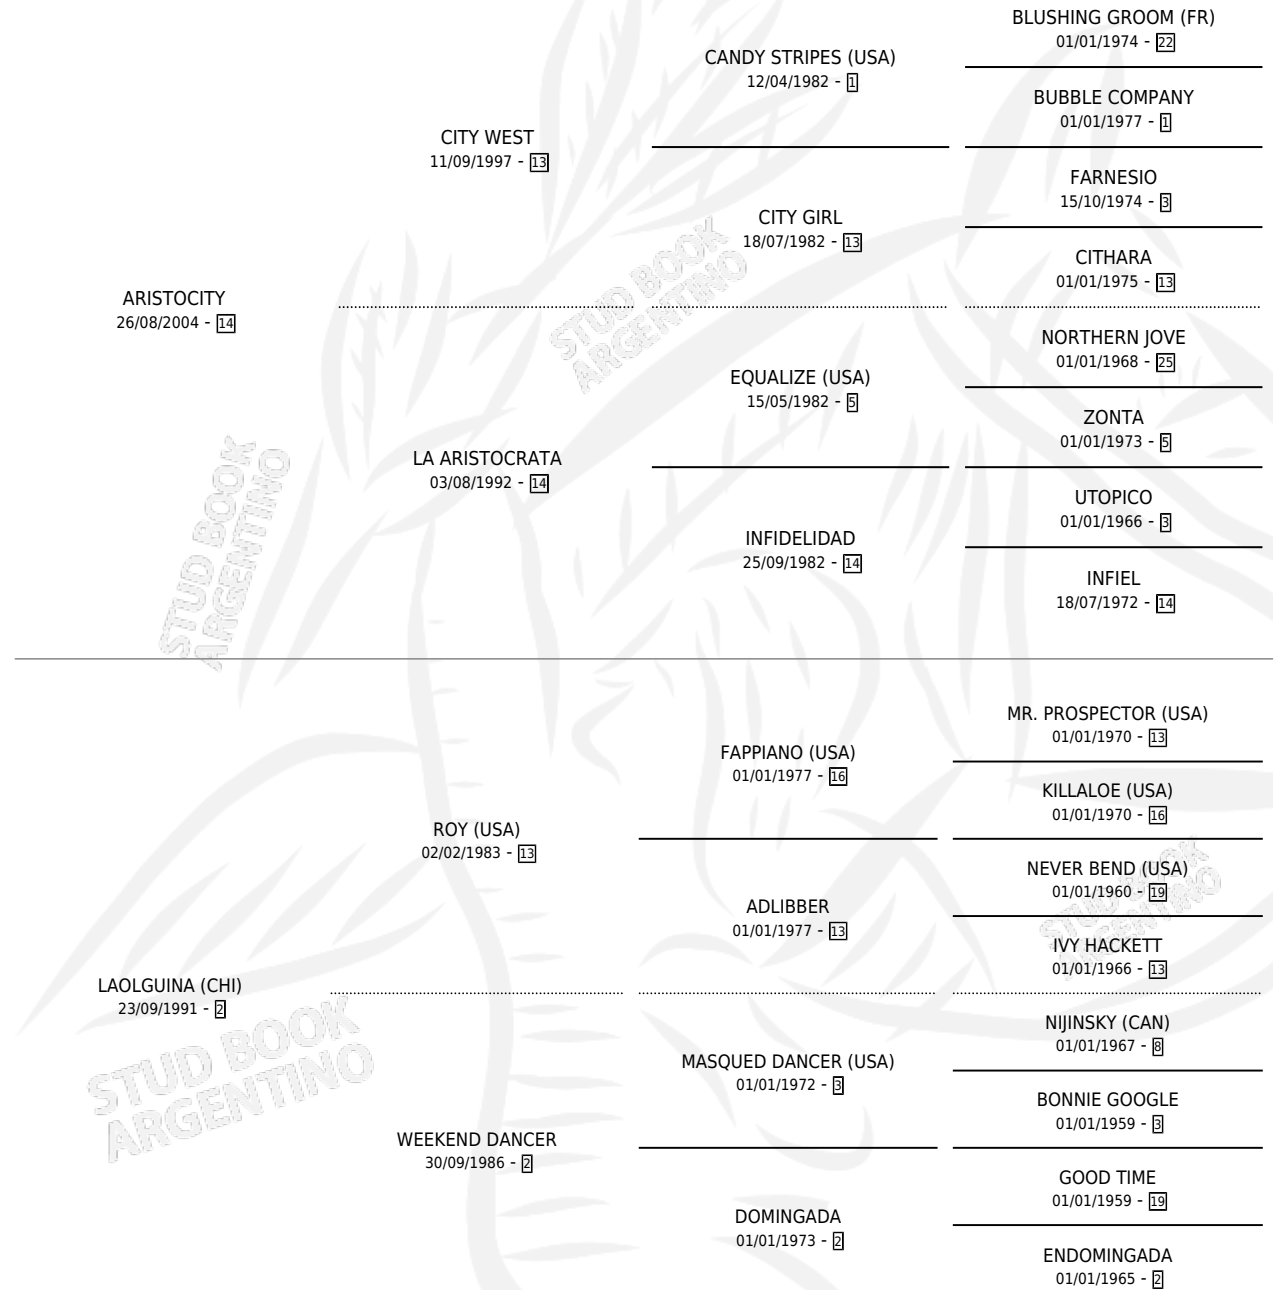

SEÑORITA CARMEN

por ARISTOCITY y LAOLGUINA (CHI) por ROY (USA)

Argentina · Hembra · Tordillo · SP · 17/10/2016
Familia 2-e · Volumen 42

ESTADO

TIPIFICACIÓN SANGUÍNEA	X
TIPIFICACIÓN POR ADN	✓
PASAPORTE	✓
IDENTIFICACIÓN POR MICROCHIP	✓
REPRODUCTOR	✓

Lugar de nacimiento: Costa Del Rio

Criador: Renacer

PEDIGREE

S

mientos 0 / Efectividad 0.00%

PADRILLO	PRODUCTO	CRIADOR	1ER SERVICIO	ÚLTIMO SERVICIO
MILLION WAYS	∅		19/10/2025	19/10/2025
SEÑORITA CARMEN	∅		04/11/2024	05/11/2024