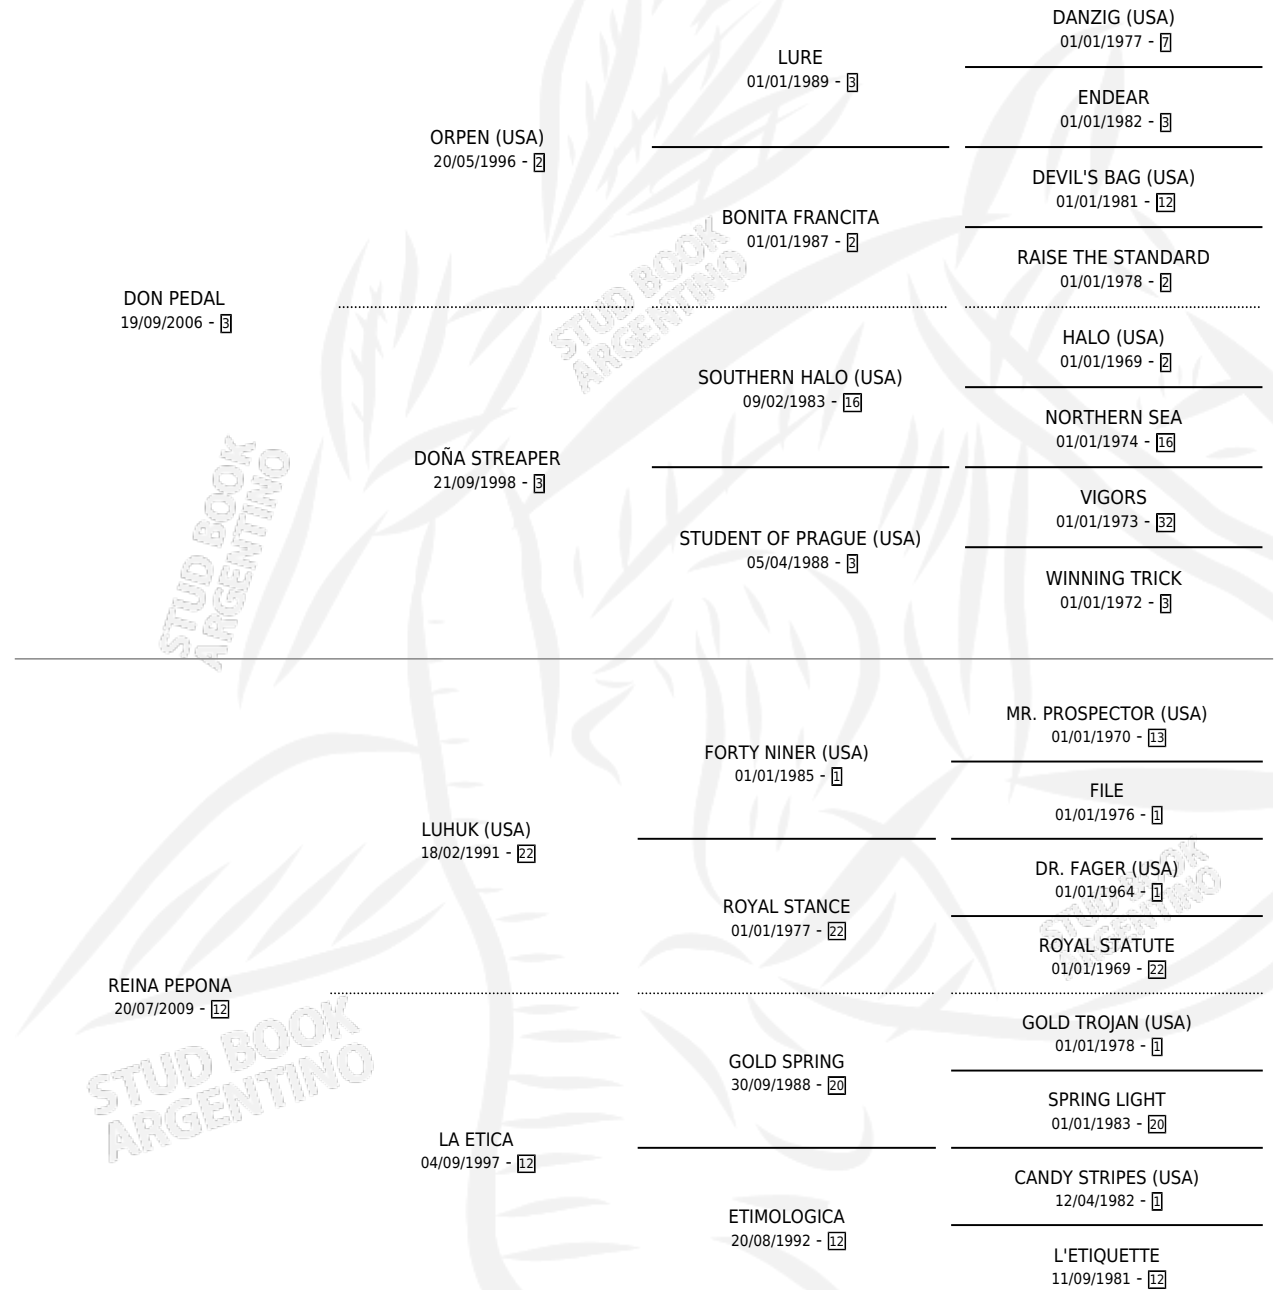

PEPA PEDAL

por DON PEDAL y REINA PEPONA por LUHUK (USA)

Argentina · Hembra · Zaino · SP · 15/10/2016
Familia 12-d · Volumen 42

ESTADO

TIPIFICACIÓN SANGUÍNEA	X
TIPIFICACIÓN POR ADN	X
PASAPORTE	X
IDENTIFICACIÓN POR MICROCHIP	X
REPRODUCTOR	X

Lugar de nacimiento: La Teresina
Criador: Scalabrone Raul Gonzalo

PEDIGREE

PEPA PEDAL

Datos oficiales del Stud Book Argentino

Documento generado el 14/05/2026

studbook.org.ar