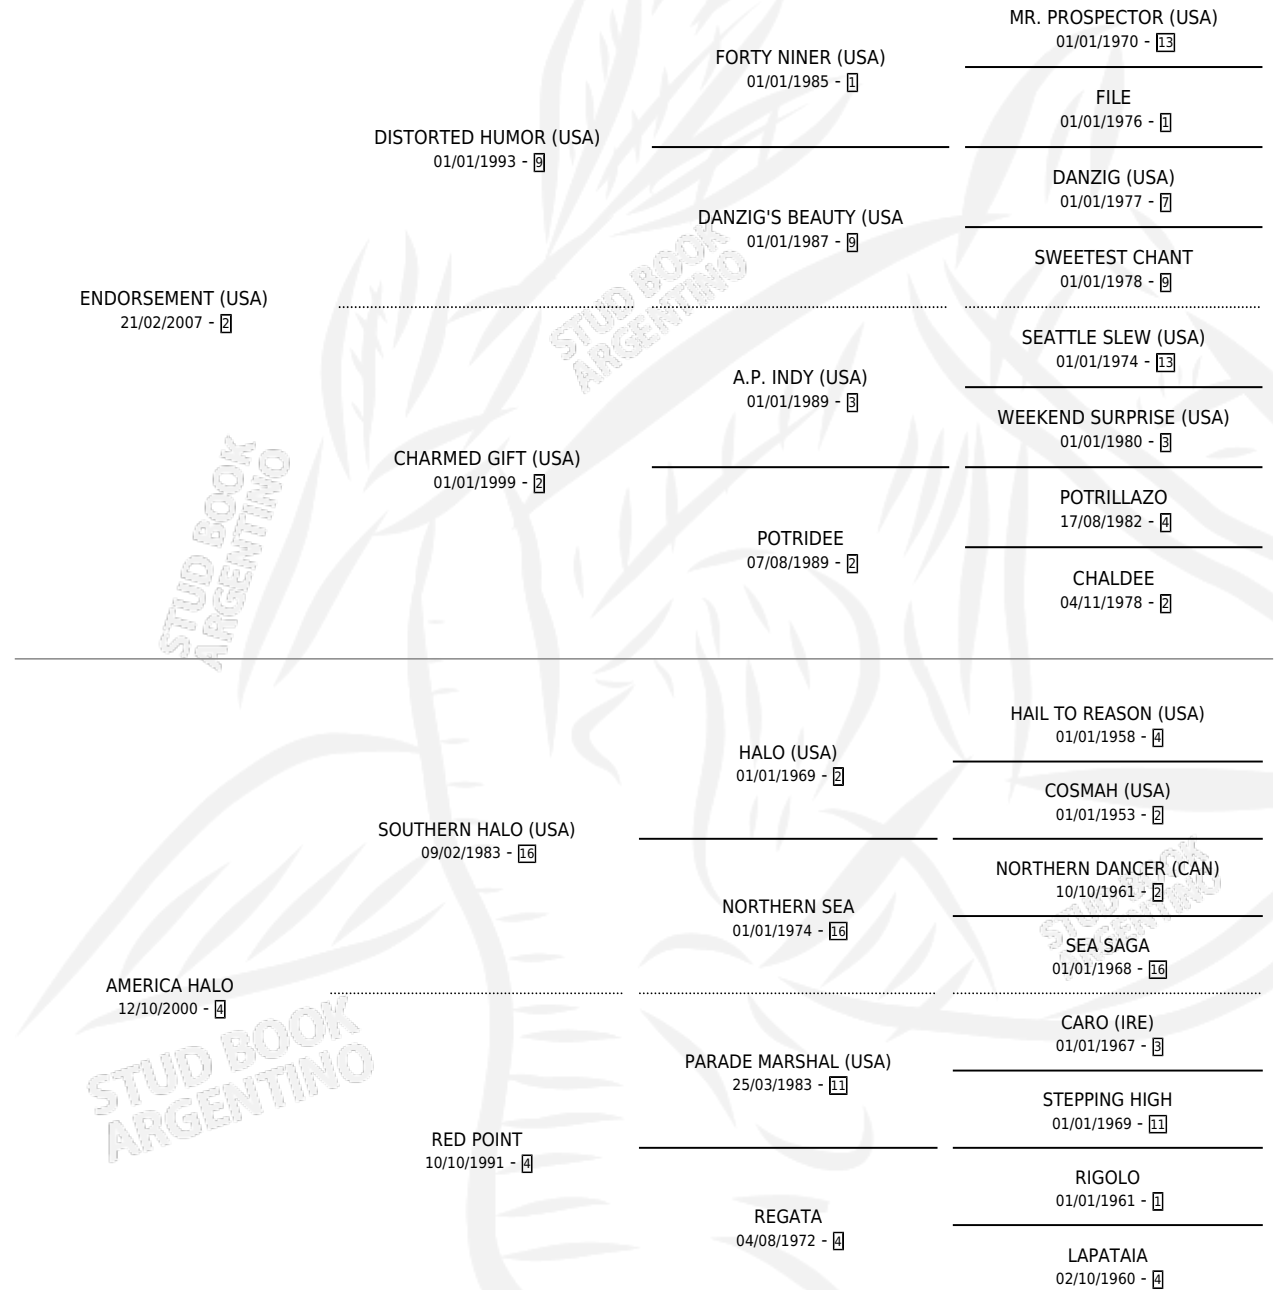

ENDORSHALO

por **ENDORSEMENT (USA)** y **AMERICA HALO** por **SOUTHERN HALO (USA)**

Argentina · Macho · Alazan · SP · 15/10/2016
Familia 4-k · Volumen 42

ESTADO

TIPIFICACIÓN SANGUÍNEA	X
TIPIFICACIÓN POR ADN	✓
PASAPORTE	✓
IDENTIFICACIÓN POR MICROCHIP	✓
REPRODUCTOR	X

Lugar de nacimiento: La Quebrada
Criador: Lovisi Felipe

PEDIGREE

CAMPAÑA

Solo carreras oficiales de Argentina

POR EDAD

EDAD	CC	1°	2°	3°	4°	5°	NP	CLC	CLG	CLCG1	CLGG1	IMPORTE	GANANCIA / CC
4 AÑOS	2	0	0	0	0	0	2	0	0	0	0	\$0	\$0
TOTALES	2	0	0	0	0	0	2	0	0	0	0	\$0	\$0
%		0.0%	0.0%	0.0%	0.0%	0.0%	100%	0.0%	0.0%	0.0%	0.0%		