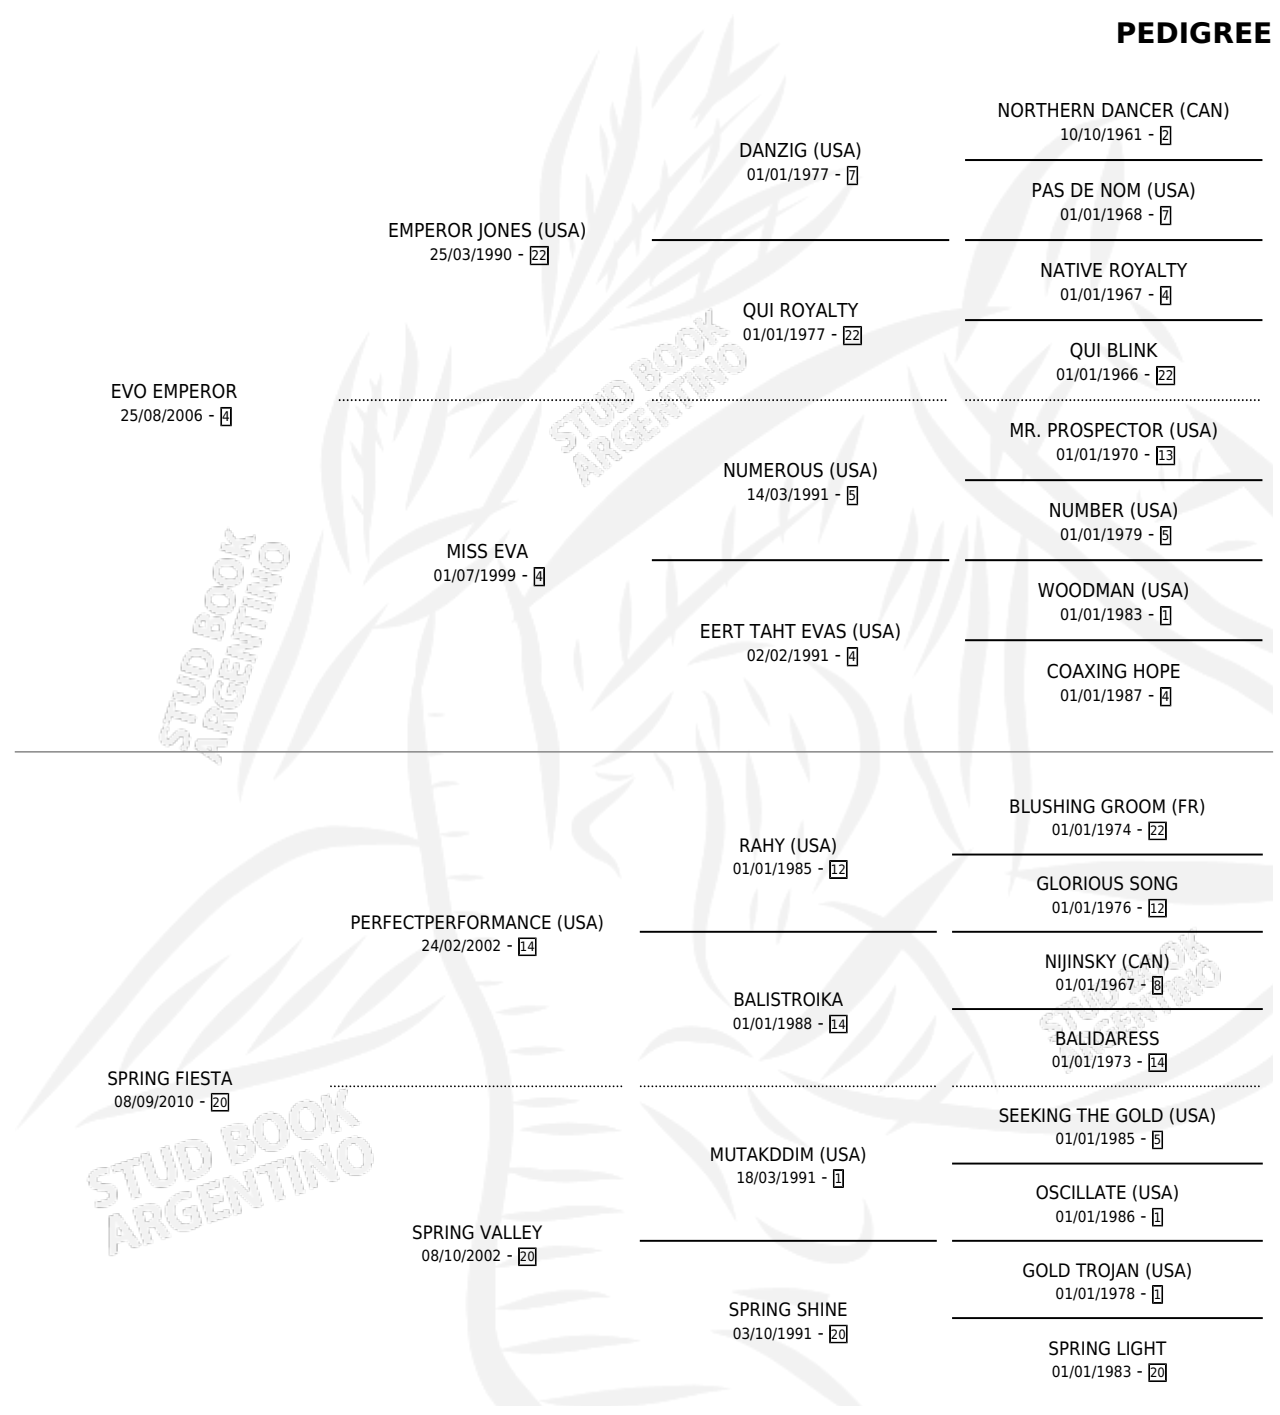

EVA EMPEROR

por **EVO EMPEROR** y **SPRING FIESTA** por
PERFECTPERFORMANCE (USA)

Argentina · Hembra · Zaino · SP · 02/10/2016
Familia 20-c · Volumen 42

ESTADO

TIPIFICACIÓN SANGUÍNEA	X
TIPIFICACIÓN POR ADN	✓
PASAPORTE	X
IDENTIFICACIÓN POR MICROCHIP	✓
REPRODUCTOR	X

Lugar de nacimiento: Campo particular
Criador: Pettinari Jorge Oscar

PEDIGREE

EVA EMPEROR

Datos oficiales del Stud Book Argentino

Documento generado el 03/05/2026

studbook.org.ar