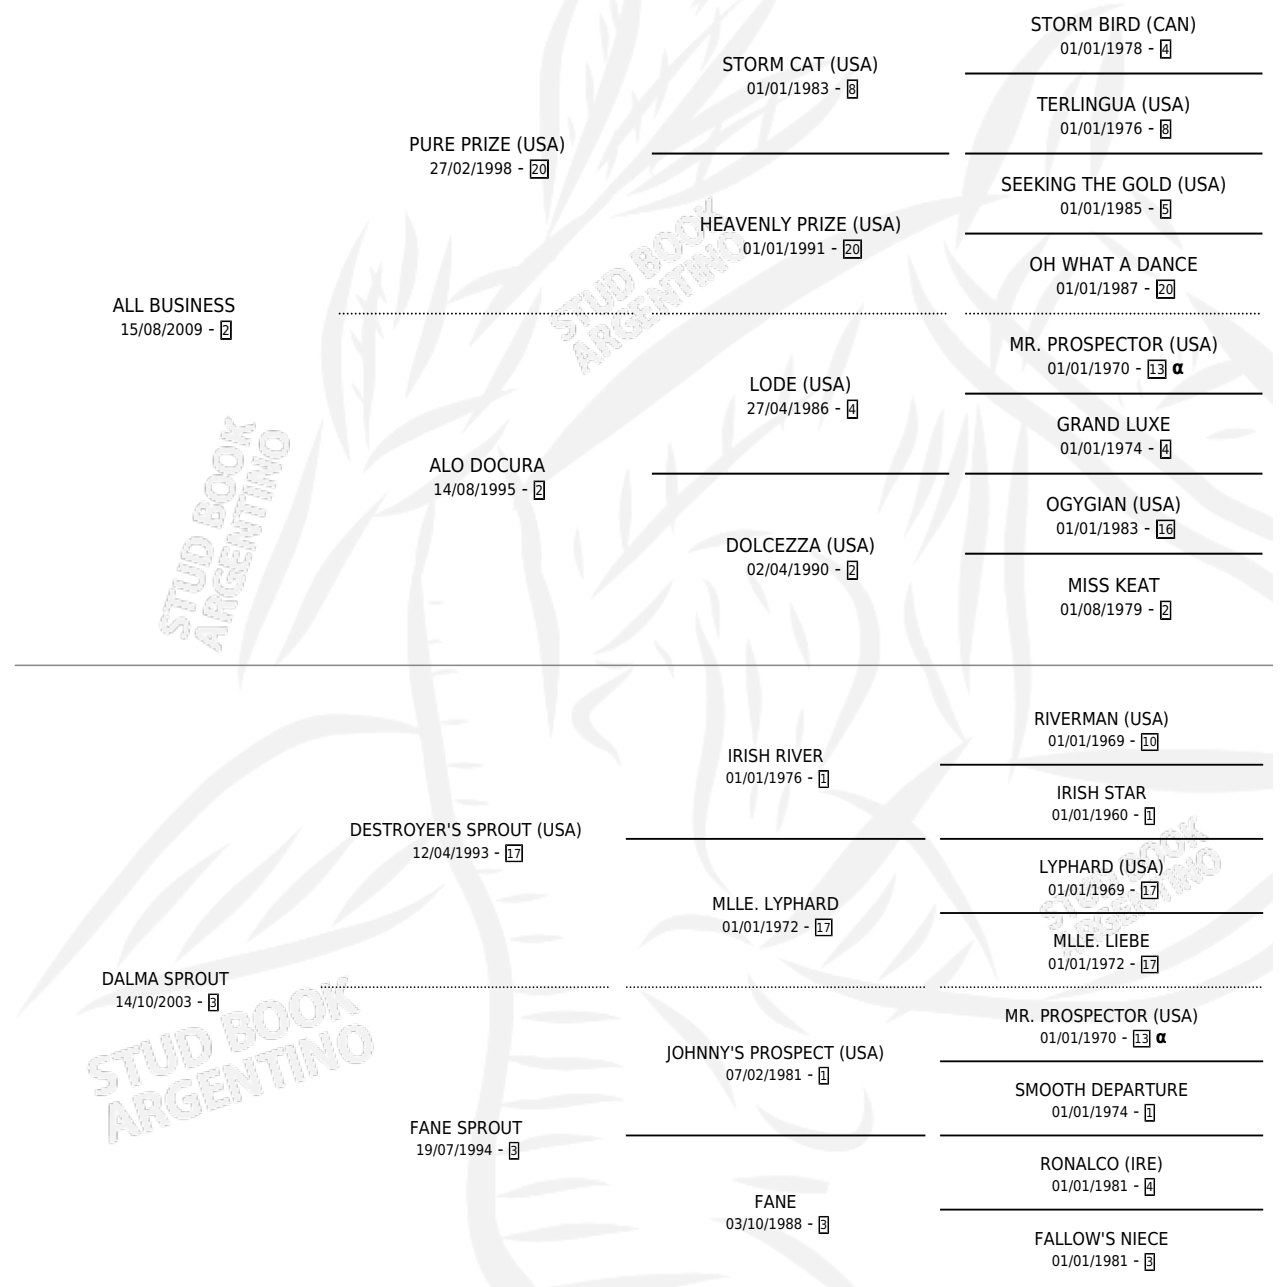

ALL PROSPECT

por **ALL BUSINESS** y **DALMA SPROUT** por **DESTROYER'S SPROUT (USA)**

Argentina · Macho · Alazan · SP · 16/10/2016
Familia 3-i · Volumen 42

ESTADO

TIPIFICACIÓN SANGUÍNEA	X
TIPIFICACIÓN POR ADN	✓
PASAPORTE	✓
IDENTIFICACIÓN POR MICROCHIP	✓
REPRODUCTOR	X

Lugar de nacimiento: Otto
Criador: Otto

PEDIGREE

INBREEDING : α

STORM BIRD (CAN)
01/01/1978 - [4]

STORM CAT (USA)
01/01/1983 - [8]

TERLINGUA (USA)
01/01/1976 - [8]

PURE PRIZE (USA)
27/02/1998 - [20]

HEAVENLY PRIZE (USA)
01/01/1991 - [20]

SEEKING THE GOLD (USA)
01/01/1985 - [8]

ALL BUSINESS
15/08/2009 - [2]

OH WHAT A DANCE
01/01/1987 - [20]

MR. PROSPECTOR (USA)
01/01/1970 - [13] α

LODE (USA)
27/04/1986 - [4]

GRAND LUXE
01/01/1974 - [4]

ALO DOCURA
14/08/1995 - [2]

DOLCEZZA (USA)
02/04/1990 - [2]

OGYIAN (USA)
01/01/1983 - [16]

MISS KEAT
01/08/1979 - [2]

RIVERMAN (USA)
01/01/1969 - [10]

IRISH RIVER
01/01/1976 - [4]

IRISH STAR
01/01/1960 - [4]

DESTROYER'S SPROUT (USA)
12/04/1993 - [17]

LYPHARD (USA)
01/01/1969 - [17]

MLLE. LYPHARD
01/01/1972 - [17]

MLLE. LIEBE
01/01/1972 - [17]

DALMA SPROUT
14/10/2003 - [4]

MR. PROSPECTOR (USA)
01/01/1970 - [13] α

JOHNNY'S PROSPECT (USA)
07/02/1981 - [4]

SMOOTH DEPARTURE
01/01/1974 - [4]

FANE SPROUT
19/07/1994 - [4]

FANE
03/10/1988 - [4]

RONALCO (IRE)
01/01/1981 - [4]

FALLOW'S NIECE
01/01/1981 - [4]