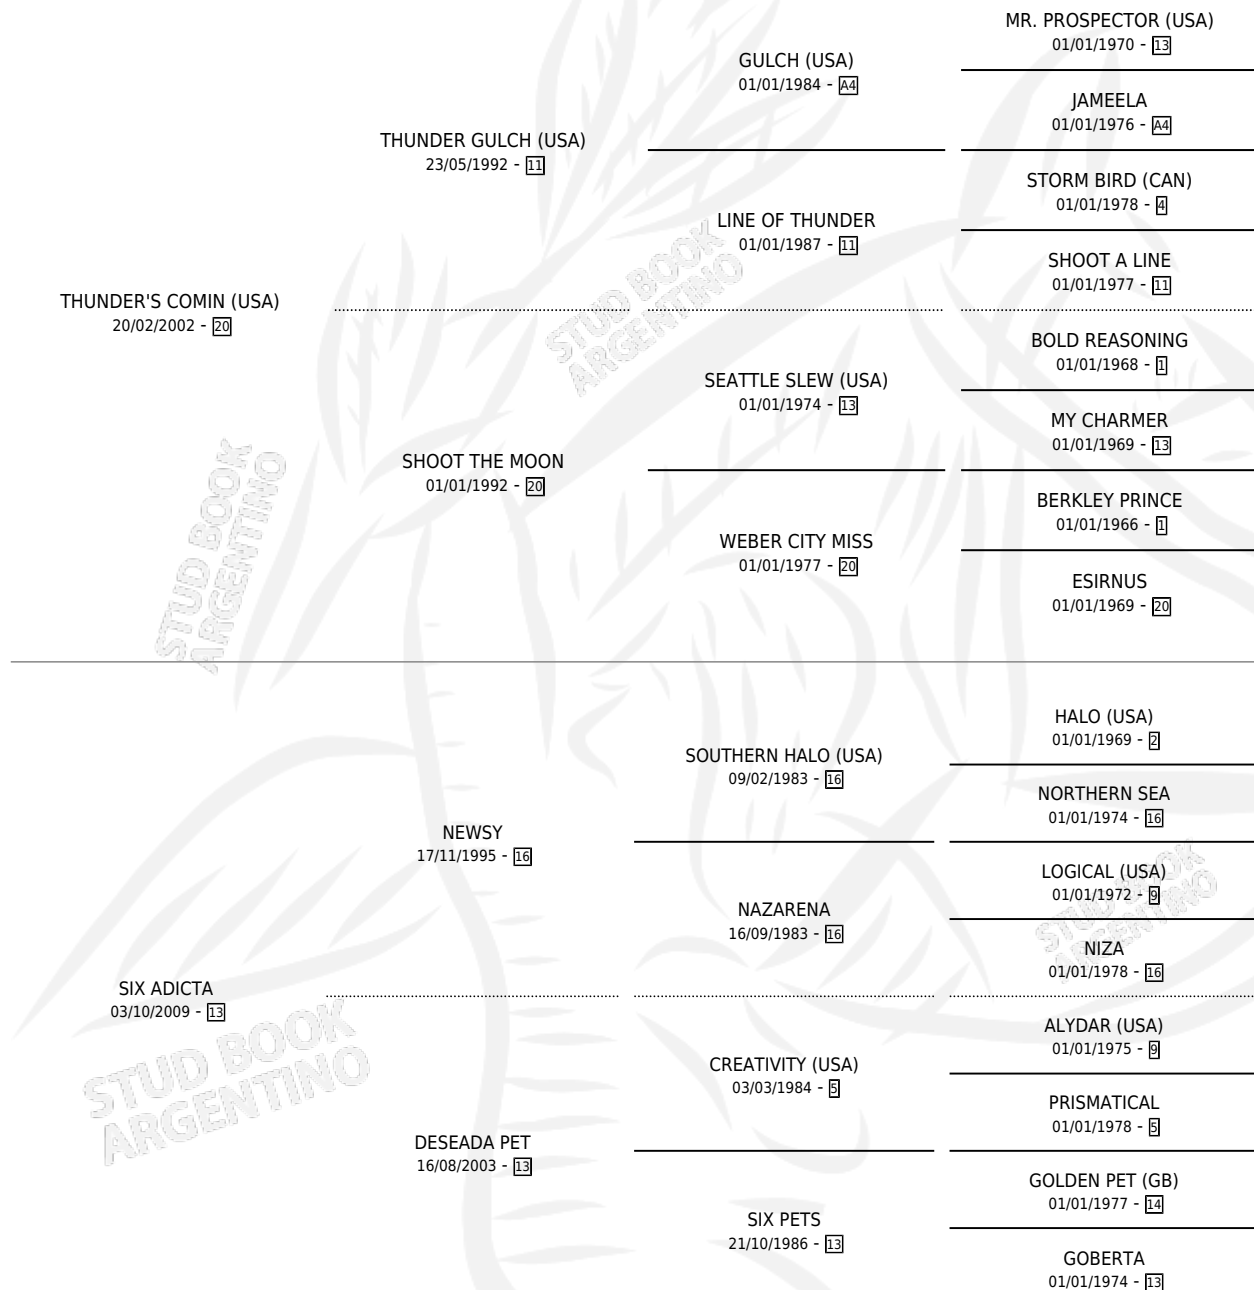

ADICTA COMIN

por THUNDER'S COMIN (USA) y SIX ADICTA por NEWSY

Argentina · Hembra · Zaino · SP · 21/10/2016
Familia 13-b · Volumen 42

ESTADO

TIPIFICACIÓN SANGUÍNEA	X
TIPIFICACIÓN POR ADN	X
PASAPORTE	X
IDENTIFICACIÓN POR MICROCHIP	X
REPRODUCTOR	X

Lugar de nacimiento: Los Mimbres

Criador: Los Mimbres S.R.L.

PEDIGREE

ADICTA COMIN

Datos oficiales del Stud Book Argentino

Documento generado el 02/05/2026

studbook.org.ar