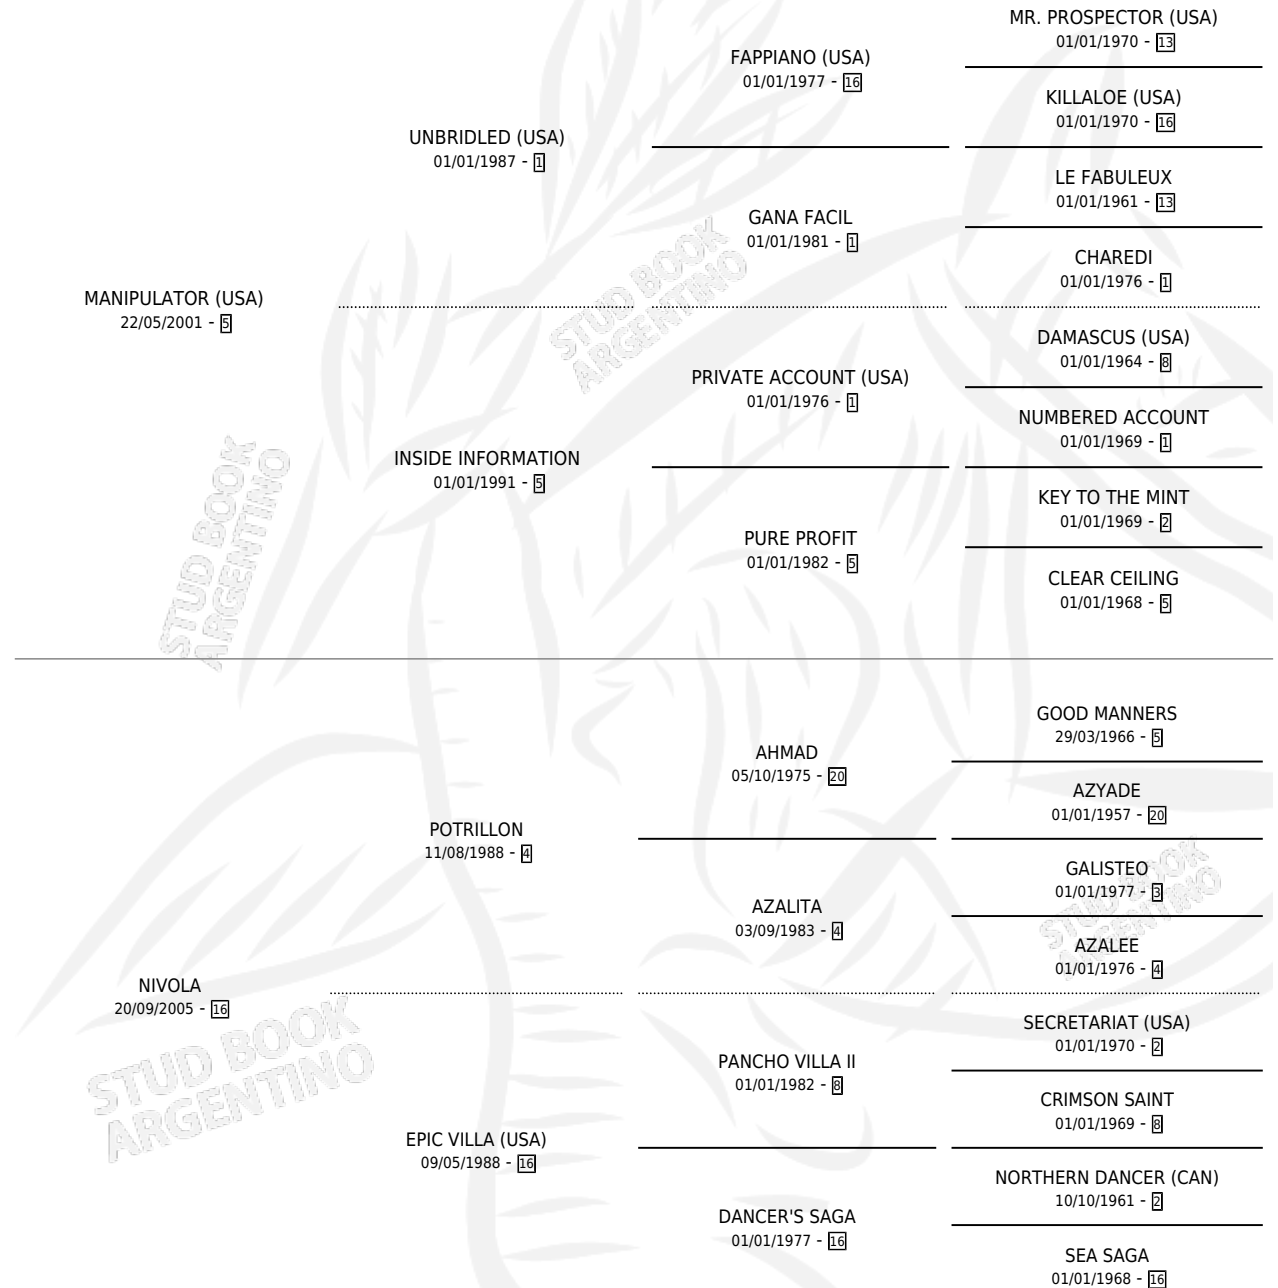

NAVE RUSA

por **MANIPULATOR (USA)** y **NIVOLA** por **POTRILLON**

Argentina · Hembra · Zaino · SP · 20/10/2016
Familia 16-g · Volumen 42

ESTADO

TIPIFICACIÓN SANGUÍNEA	X
TIPIFICACIÓN POR ADN	✓
PASAPORTE	✓
IDENTIFICACIÓN POR MICROCHIP	✓
REPRODUCTOR	X

Lugar de nacimiento: La Pasion

Criador: La Pasion

PEDIGREE